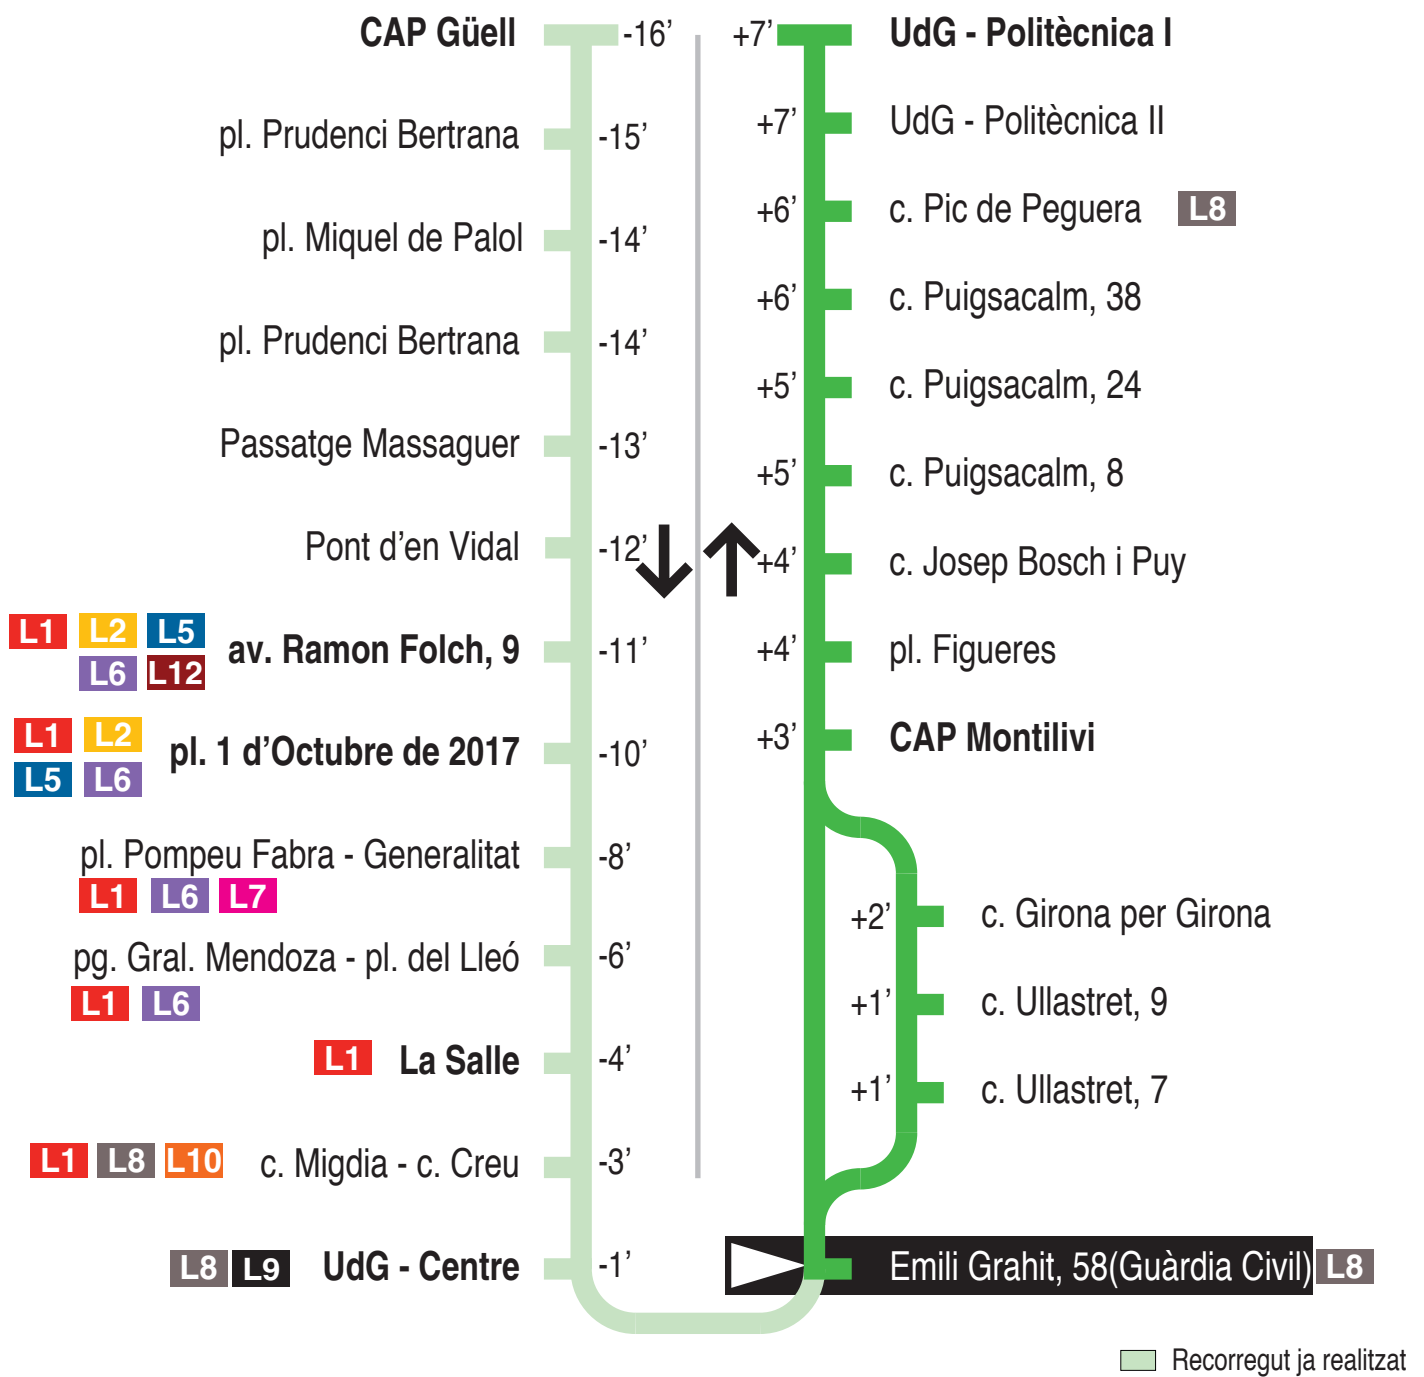

L11 CAP Güell - pl. Pompeu Fabra - CAP Montilivi - UdG-Montilivi
 Emili Grahit, 58 (Guàrdia Civil) 15072

Hores de pas per parada: Emili Grahit, 58 (Guàrdia Civil)

De dilluns a divendres feiners (excepte agost)									
07.46	08.01	08.16	08.31	08.46	09.01	09.16	09.31	09.46	10.01
10.16	10.31	10.46	11.01	11.16	11.31	11.46	12.01	12.16	12.31
12.46	13.01	13.16	13.31	13.46	14.01	14.16	14.31	14.46	15.01
15.16	15.31	15.46	16.01	16.16	16.31	16.46	17.01	17.16	17.31
17.46	18.01	18.16	18.31	18.46	19.01	19.16	19.31	19.46	20.01
20.16	20.31	20.46	21.01	21.16					
De dilluns a divendres feiners (agost) 30'									
07.46	08.16	08.46	09.16	09.46	10.16	10.46	11.16	11.46	12.16
12.46	13.16	13.46	14.16	14.46	15.16	15.46	16.16	16.46	17.16
17.46	18.16	18.46	19.16	19.46	20.16	20.46			
Dissabtes feiners 30' - 60'									
07.46	08.16	08.46	09.16	09.46	10.16	10.46	11.16	11.46	12.16
12.46	13.16	13.46	14.46	15.46	16.46	17.46	18.46	19.46	20.46
Diumenges i festius									
No hi ha servei									

Per incidències del trànsit poden variar +/- 5 minuts

Recorregut pel sector Girona per Girona