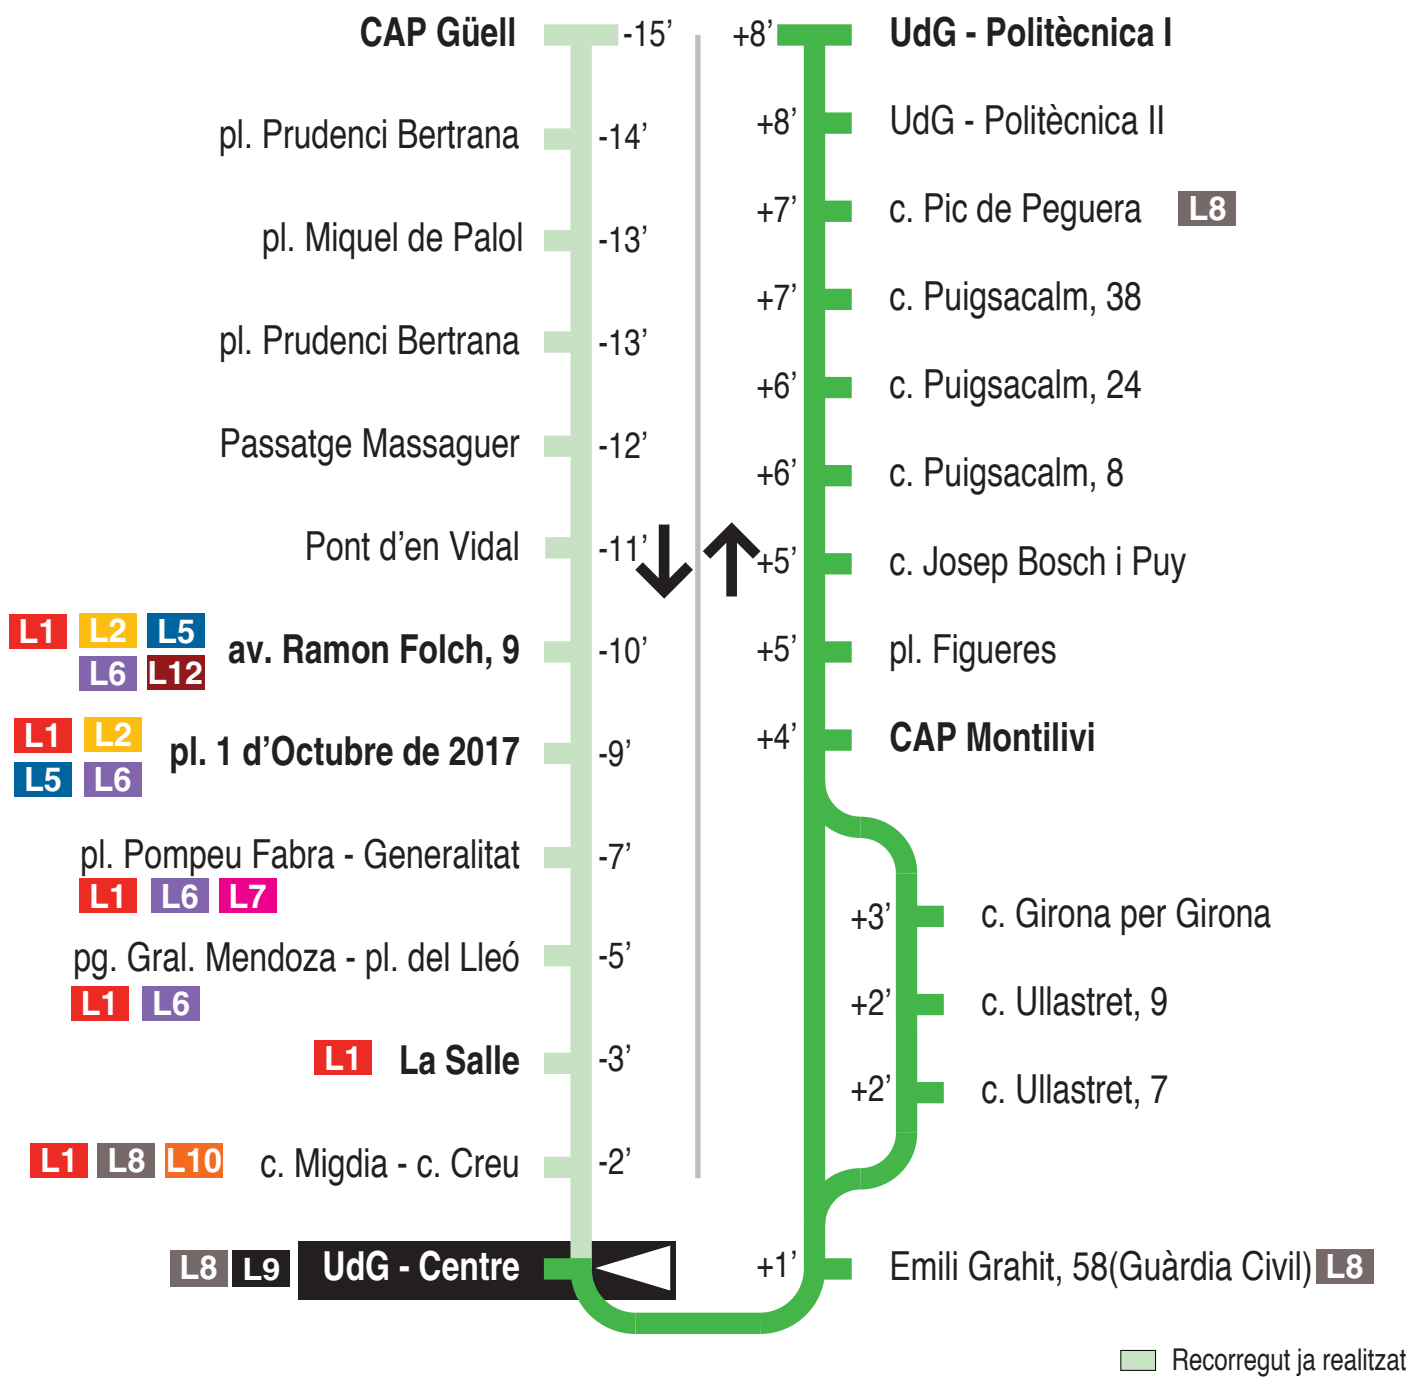

**L11** CAP Güell - pl. Pompeu Fabra - CAP Montilivi - UdG-Montilivi  
 UdG - Centre 15070

**Hores de pas per parada: UdG - Centre**

De dilluns a divendres feiners (excepte agost)									
07.45	08.00	08.15	08.30	08.45	09.00	09.15	09.30	09.45	10.00
10.15	10.30	10.45	11.00	11.15	11.30	11.45	12.00	12.15	12.30
12.45	13.00	13.15	13.30	13.45	14.00	14.15	14.30	14.45	15.00
15.15	15.30	15.45	16.00	16.15	16.30	16.45	17.00	17.15	17.30
17.45	18.00	18.15	18.30	18.45	19.00	19.15	19.30	19.45	20.00
20.15	20.30	20.45	21.00	21.15					
De dilluns a divendres feiners (agost) 30'									
07.45	08.15	08.45	09.15	09.45	10.15	10.45	11.15	11.45	12.15
12.45	13.15	13.45	14.15	14.45	15.15	15.45	16.15	16.45	17.15
17.45	18.15	18.45	19.15	19.45	20.15	20.45			
Dissabtes feiners 30' - 60'									
07.45	08.15	08.45	09.15	09.45	10.15	10.45	11.15	11.45	12.15
12.45	13.15	13.45	14.45	15.45	16.45	17.45	18.45	19.45	20.45
Diumenges i festius									
No hi ha servei									

Per incidències del trànsit poden variar +/- 5 minuts

Recorregut pel sector Girona per Girona