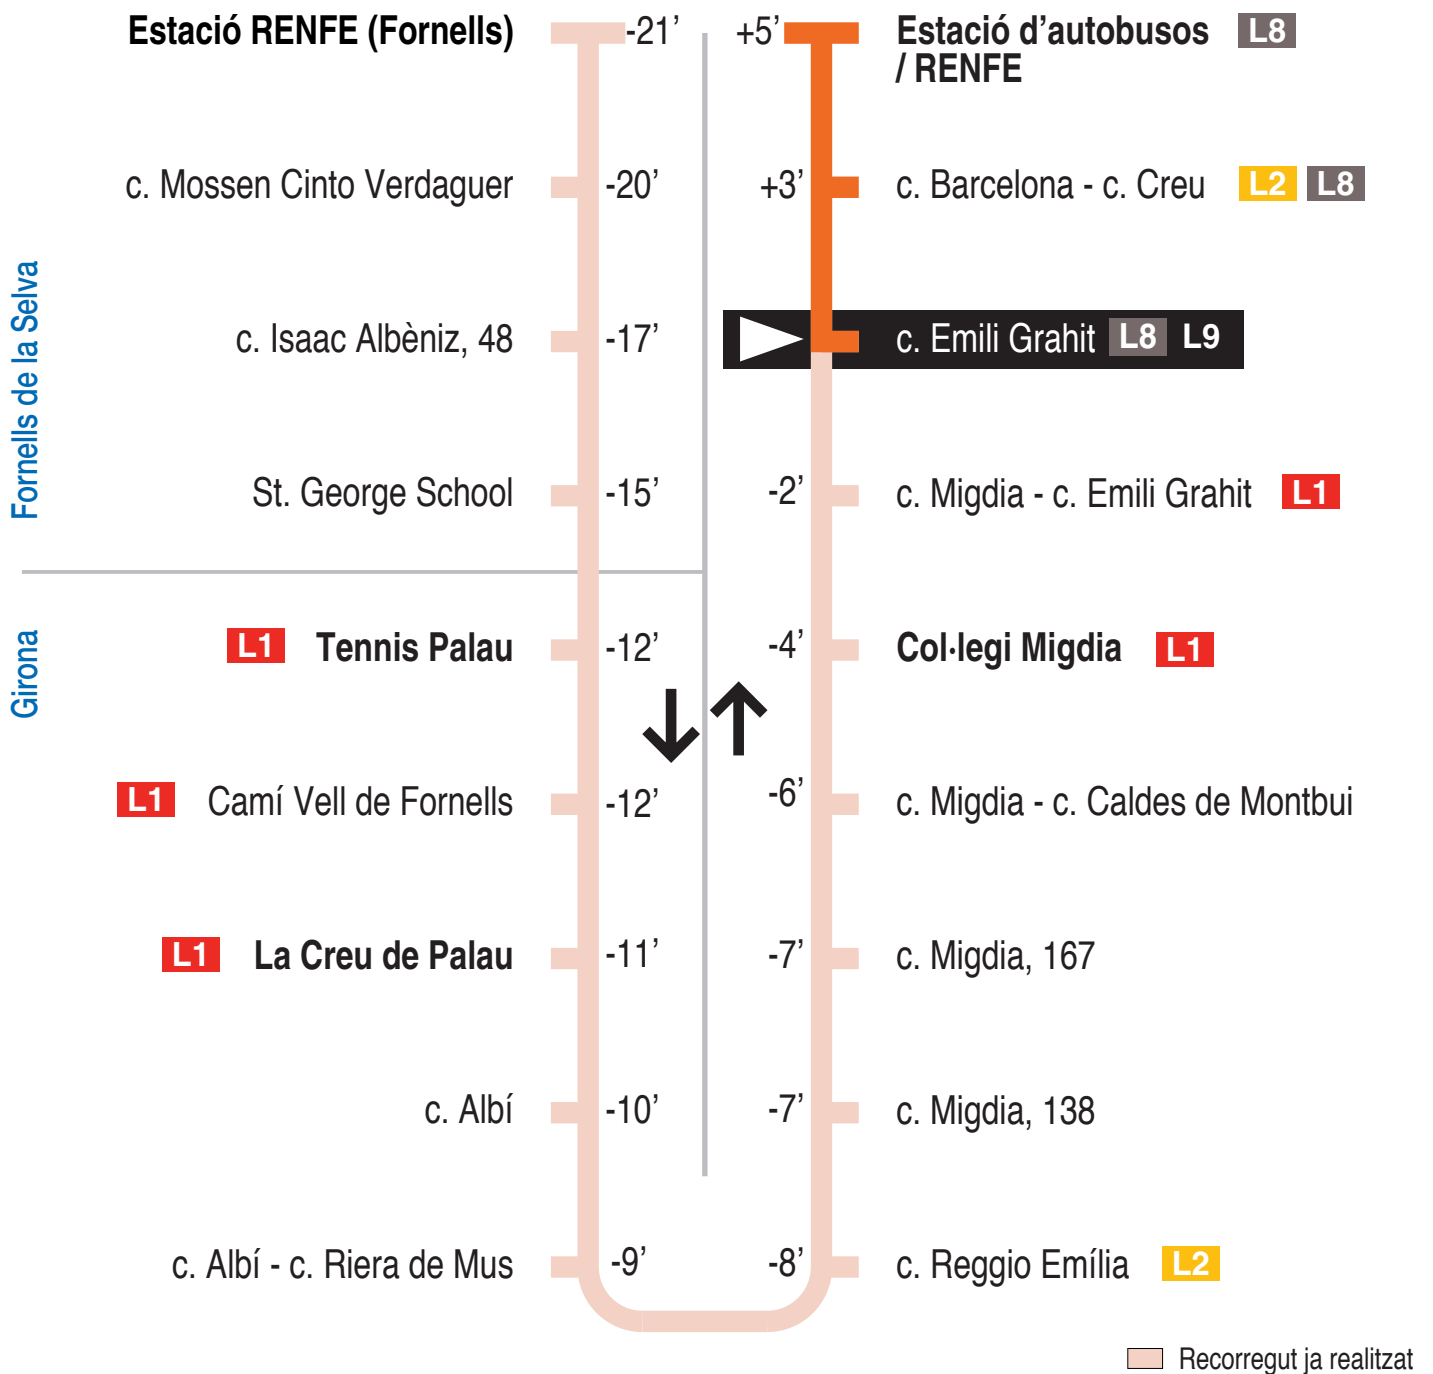

**L10** Estació d'autobusos / RENFE - Fornells de la Selva  
 c. Emili Grahit 15068

Recorregut ja realitzat

**Hores de pas per parada: c. Emili Grahit**

De dilluns a divendres feiners										60'
07.51	08.51	09.51	10.51	11.51	12.51	13.51	14.51	15.51	16.51	
17.51	18.51	19.51	20.51	21.51						
Dissabtes feiners										60'
07.51	08.51	09.51	10.51	11.51	12.51	13.51	14.51	15.51	16.51	
17.51	18.51	19.51	20.51	21.51						
Diumenges i festius										
No hi ha servei										

Per incidències del trànsit poden variar +/- 5 minuts