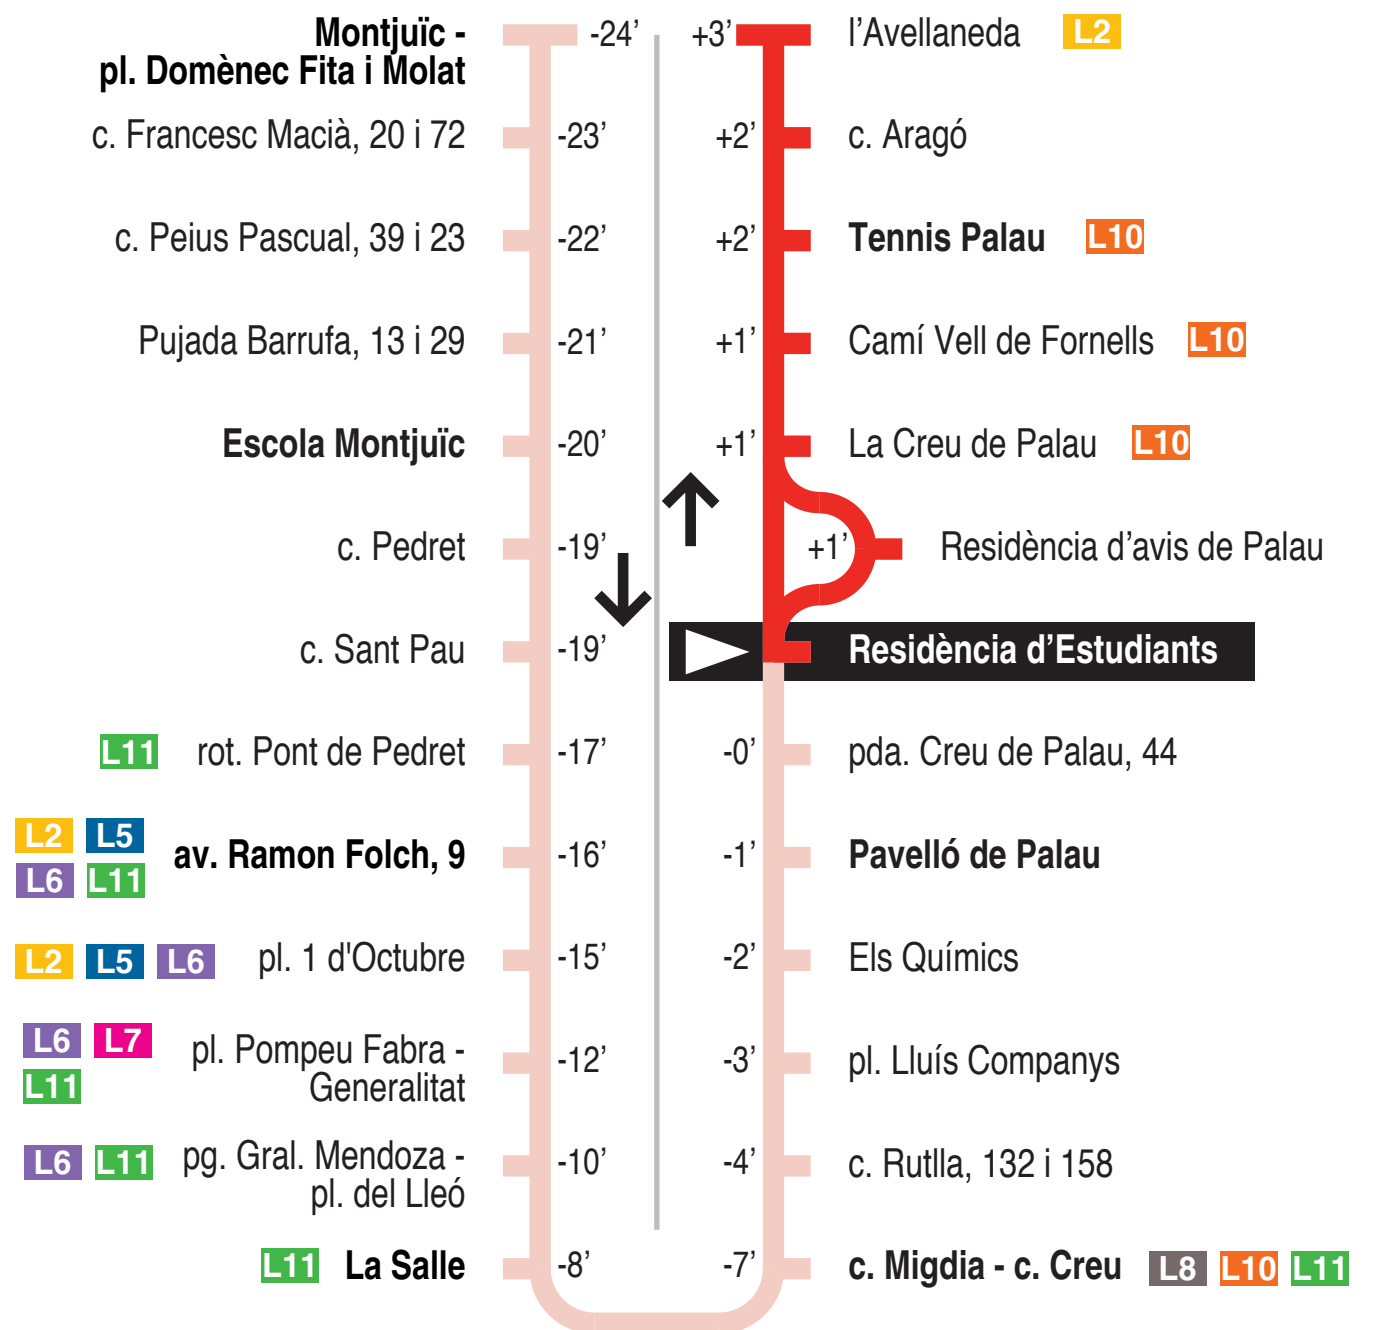

L1 Montjuïc - Ramon Folch (Jutjats) - Avellaneda
Residència d'Estudiants 15066

Recorregut ja realitzat

Hores de pas per parada: Residència d'Estudiants

De dilluns a divendres feiners (excepte agost)										15'
01.09	07.24	07.39	07.54	08.09	08.24	08.39	08.54	09.09	09.24	
09.39	09.54	10.09	10.24	10.39	10.54	11.09	11.24	11.39	11.54	
12.09	12.24	12.39	12.54	13.09	13.24	13.39	13.54	14.09	14.24	
14.39	14.54	15.09	15.24	15.39	15.54	16.09	16.24	16.39	16.54	
17.09	17.24	17.39	17.54	18.09	18.24	18.39	18.54	19.09	19.24	
19.39	19.54	20.09	20.24	20.39	20.54	21.09	21.24	21.39	21.54	
Dissabtes feiners i (dilluns a divendres feiners d'agost)										30'
07.39	08.09	08.39	09.09	09.39	10.09	10.39	11.09	11.39	12.09	
12.39	13.09	13.39	14.09	14.39	15.09	15.39	16.09	16.39	17.09	
17.39	18.09	18.39	19.09	19.39	20.09	20.39	21.09	21.39		
Diumenges i festius										60'
09.39	10.39	11.39	12.39	13.39	14.39	15.39	16.39	17.39	18.39	
19.39	20.39	21.39								

Per incidències del trànsit poden variar +/- 5 minuts

Recorregut per la Residència d'avis de Palau