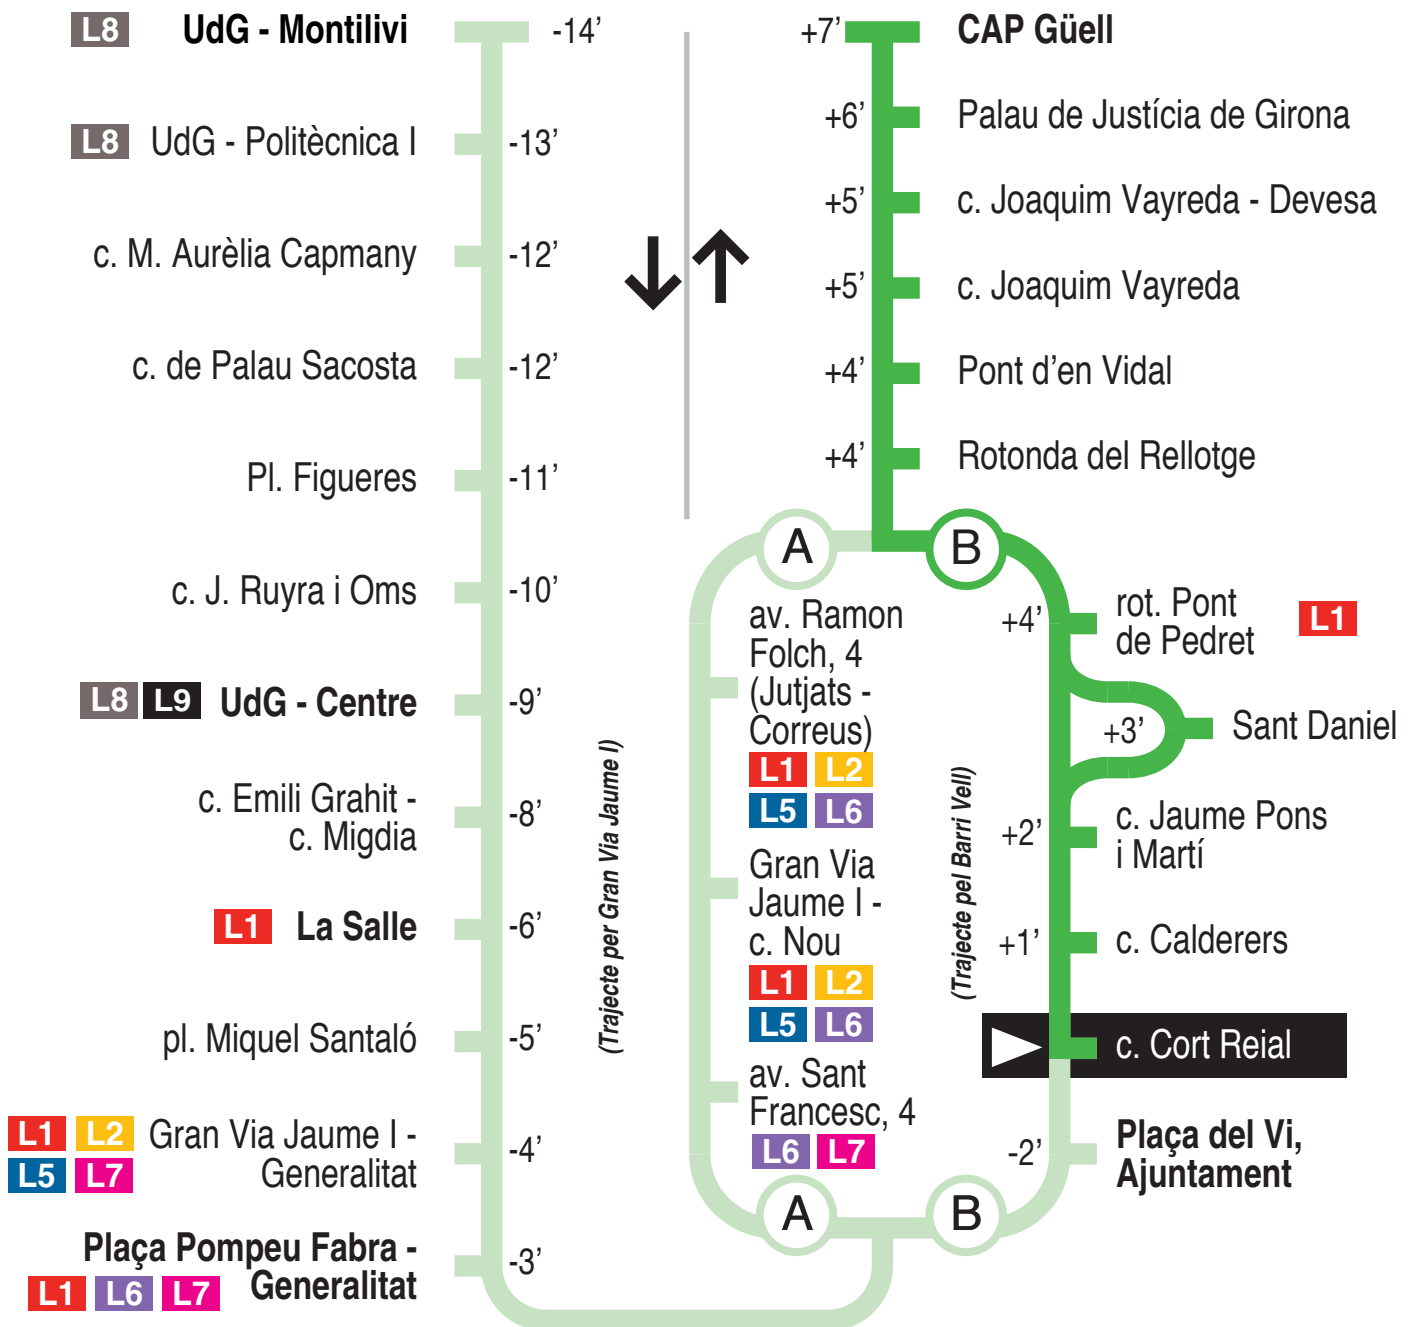

**L11B** CAP Güell - CAP Santa Clara - CAP Montilivi - UdG-Montilivi - Sant Daniel  
 c. Cort Reial 15061

**Hores de pas per parada: c. Cort Reial**

De dilluns a divendres feiners (excepte agost)										30'
07.27	07.57	08.32	09.02	09.32	10.02	10.32	11.02	11.32	12.02	
12.32	13.02	13.32	14.02	14.32	15.02	15.32	16.02	16.32	17.02	
17.32	18.02	18.32	19.02	19.32	20.02	20.32	21.02	21.32		
De dilluns a divendres feiners (agost)										30'
07.47	08.17	08.47	09.17	09.47	10.17	10.47	11.17	11.47	12.17	
12.47	13.17	13.47	14.17	14.47	15.17	15.47	16.17	16.47	17.17	
17.47	18.17	18.47	19.17	19.47	20.17	20.47	21.17			
Dissabtes feiners										
No hi ha servei										
Diumenges i festius										
No hi ha servei										

Per incidències del trànsit poden variar +/- 5 minuts

Fi de trajecte a Sant Daniel, no arriba a CAP Güell

Fi de trajecte a CAP Güell, passant per Sant Daniel