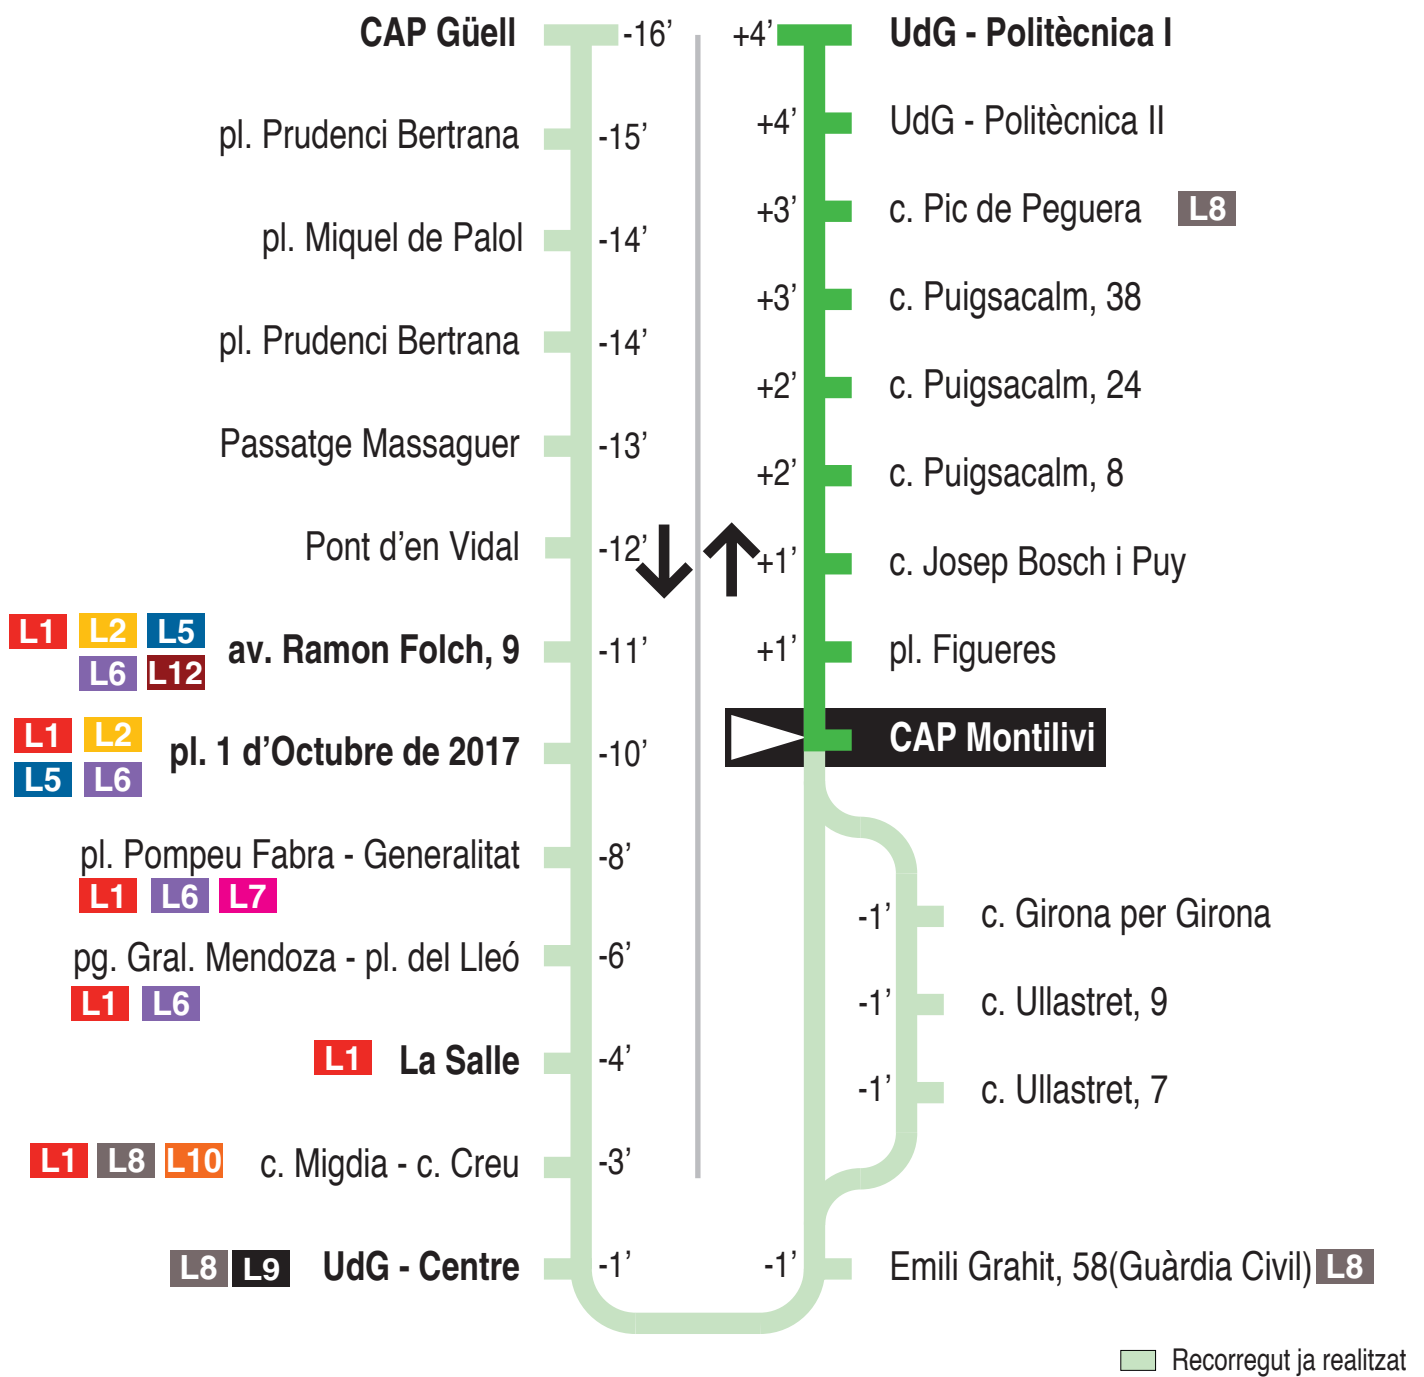

**L11** CAP Güell - pl. Pompeu Fabra - CAP Montilivi - UdG-Montilivi  
**CAP Montilivi** 15060

**Hores de pas per parada: CAP Montilivi**

De dilluns a divendres feiners (excepte agost)									
07.46	08.01	08.16	08.31	08.46	09.01	09.16	09.31	09.46	10.01
10.16	10.31	10.46	11.01	11.16	11.31	11.46	12.01	12.16	12.31
12.46	13.01	13.16	13.31	13.46	14.01	14.16	14.31	14.46	15.01
15.16	15.31	15.46	16.01	16.16	16.31	16.46	17.01	17.16	17.31
17.46	18.01	18.16	18.31	18.46	19.01	19.16	19.31	19.46	20.01
20.16	20.31	20.46	21.01	21.16					
De dilluns a divendres feiners (agost)									
07.46	08.16	08.46	09.16	09.46	10.16	10.46	11.16	11.46	12.16
12.46	13.16	13.46	14.16	14.46	15.16	15.46	16.16	16.46	17.16
17.46	18.16	18.46	19.16	19.46	20.16	20.46			
Dissabtes feiners									
07.46	08.16	08.46	09.16	09.46	10.16	10.46	11.16	11.46	12.16
12.46	13.16	13.46	14.46	15.46	16.46	17.46	18.46	19.46	20.46
Diumenges i festius									
No hi ha servei									

Per incidències del trànsit poden variar +/- 5 minuts