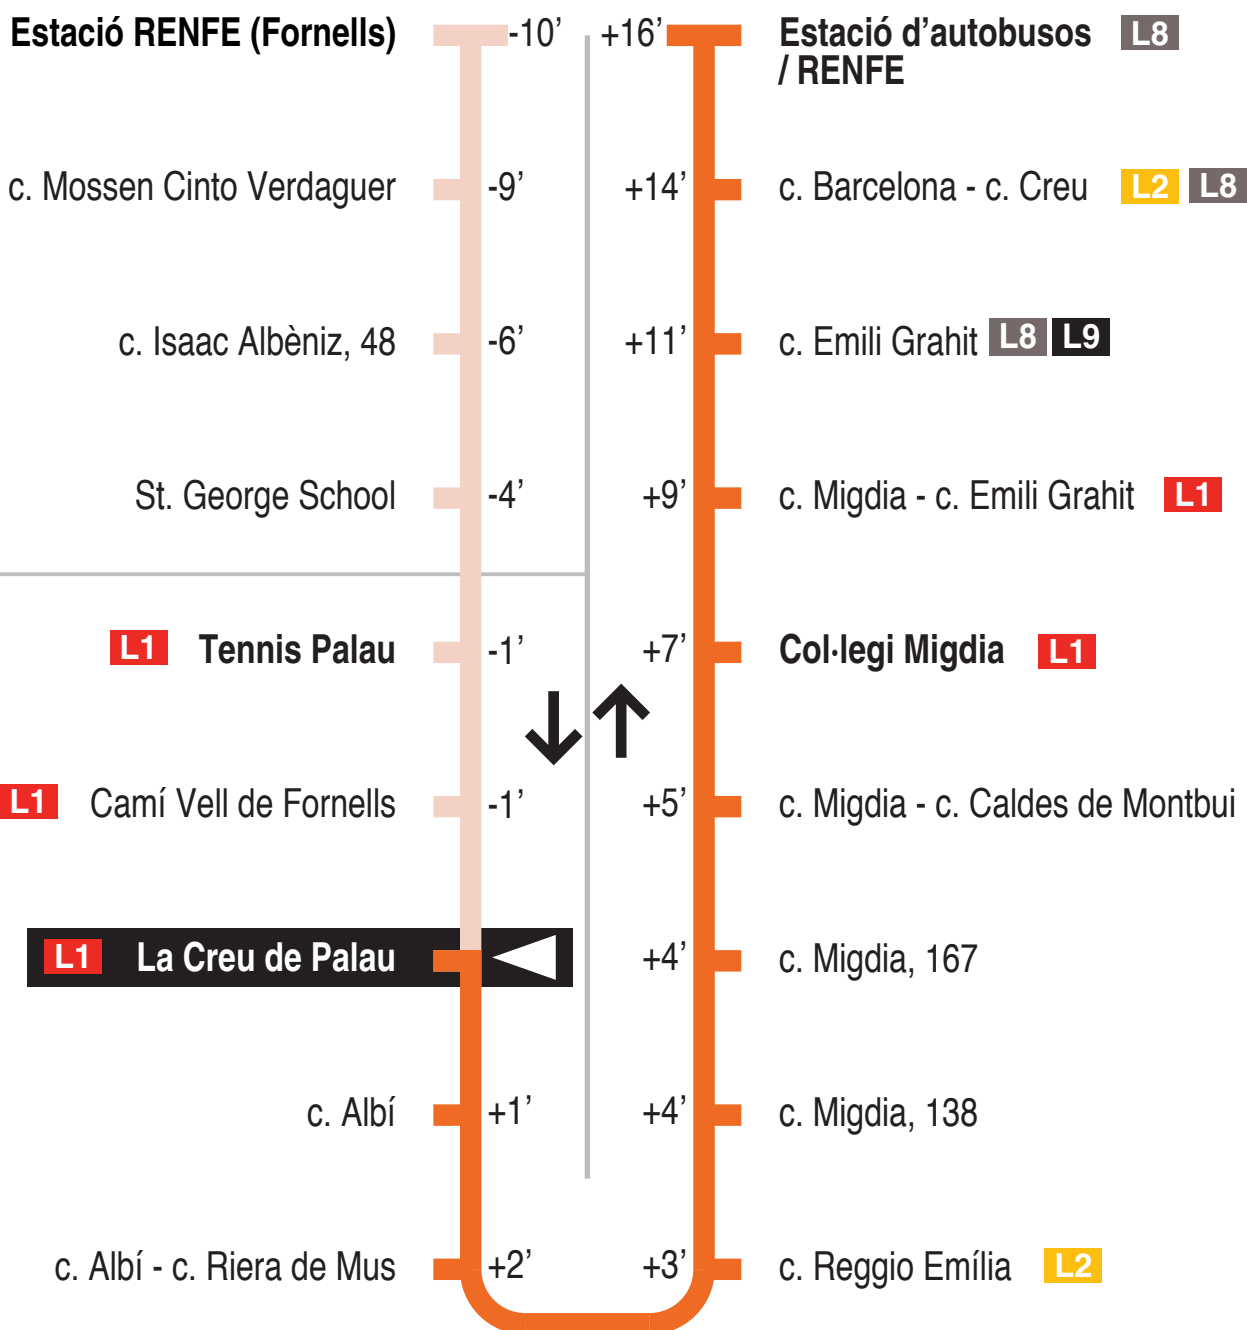

Fornells de la Selva  
Girona

Recorregut ja realitzat

Hores de pas per parada: La Creu de Palau

De dilluns a divendres feiners										60'
07.40	08.40	09.40	10.40	11.40	12.40	13.40	14.40	15.40	16.40	
17.40	18.40	19.40	20.40	21.40						
Dissabtes feiners										60'
07.40	08.40	09.40	10.40	11.40	12.40	13.40	14.40	15.40	16.40	
17.40	18.40	19.40	20.40	21.40						
Diumenges i festius										
No hi ha servei										

Per incidències del trànsit poden variar +/- 5 minuts