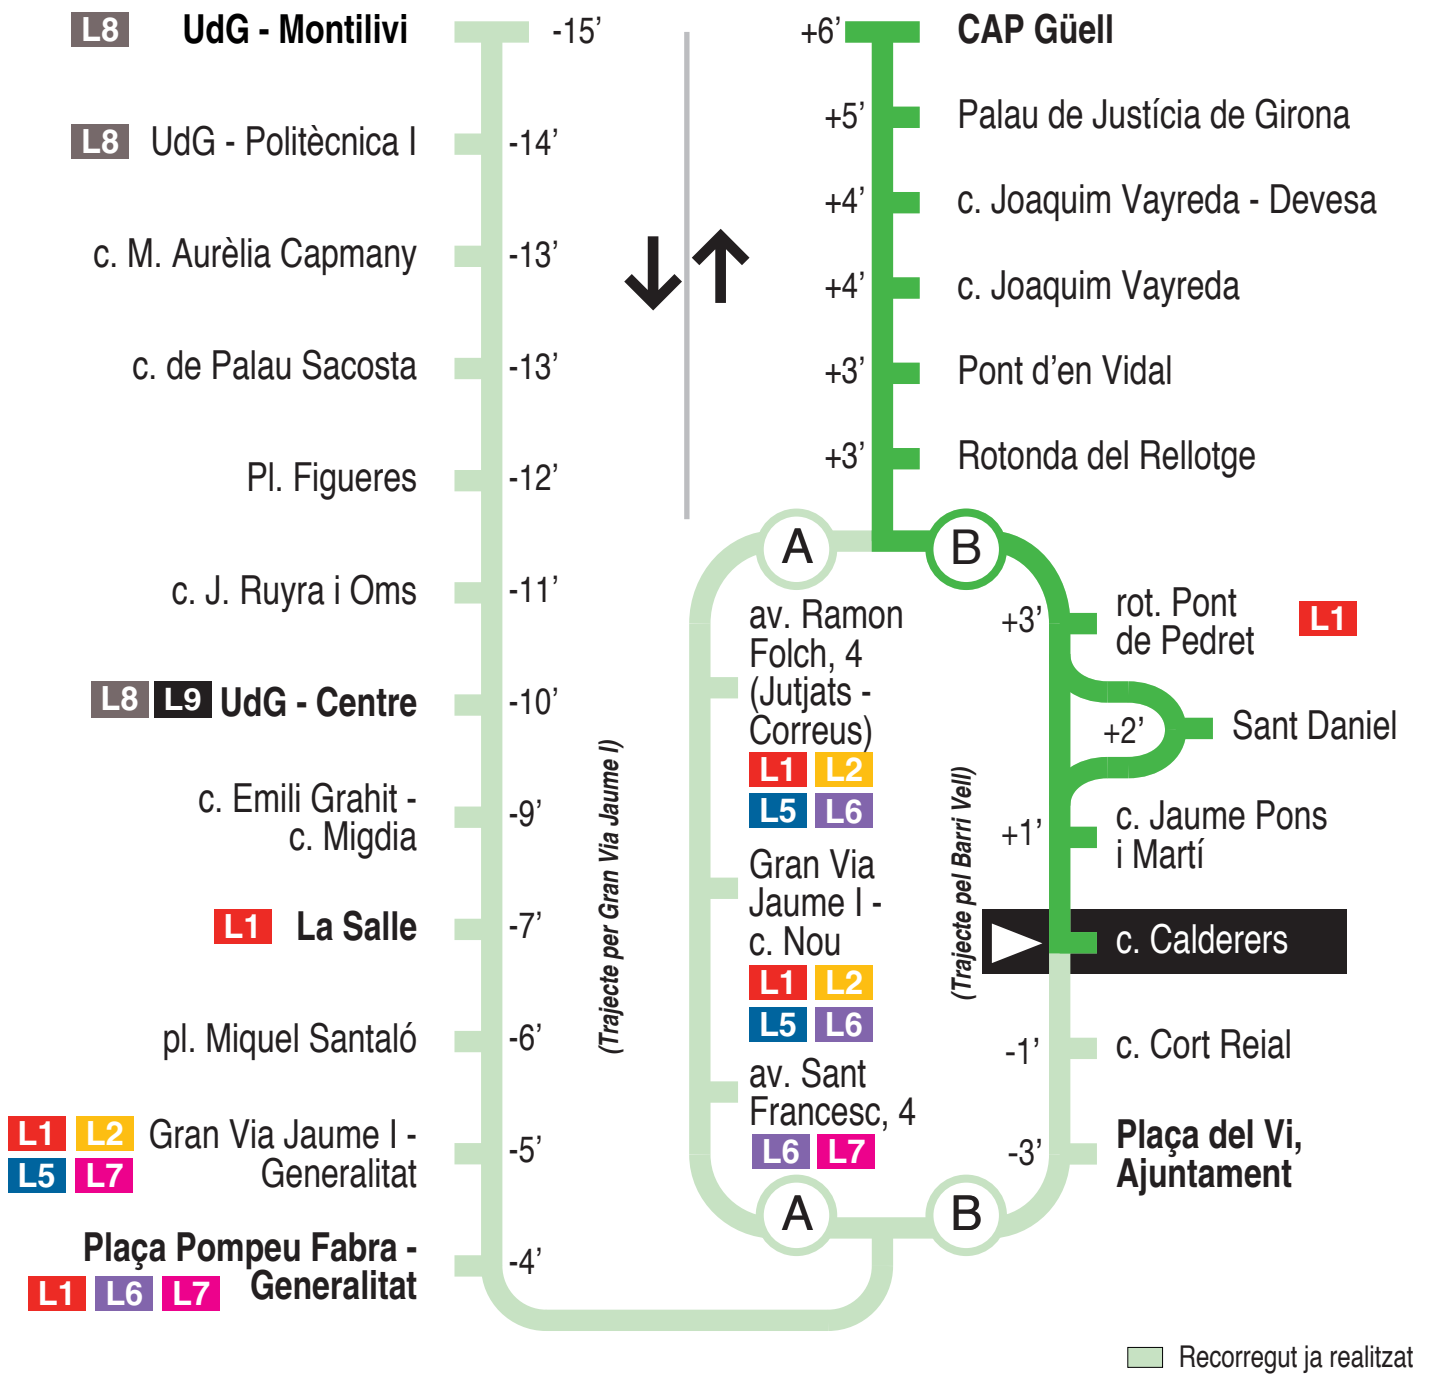

L11B CAP Güell - CAP Santa Clara - CAP Montilivi - UdG-Montilivi - Sant Daniel c. Calderers 15054

Hores de pas per parada: c. Calderers

De dilluns a divendres feiners (excepte agost)										30'
07.28	07.58	08.33	09.03	09.33	10.03	10.33	11.03	11.33	12.03	
12.33	13.03	13.33	14.03	14.33	15.03	15.33	16.03	16.33	17.03	
17.33	18.03	18.33	19.03	19.33	20.03	20.33	21.03	21.33		
De dilluns a divendres feiners (agost)										30'
07.48	08.18	08.48	09.18	09.48	10.18	10.48	11.18	11.48	12.18	
12.48	13.18	13.48	14.18	14.48	15.18	15.48	16.18	16.48	17.18	
17.48	18.18	18.48	19.18	19.48	20.18	20.48	21.18			

Dissabtes feiners

No hi ha servei

Diumenges i festius

No hi ha servei

Per incidències del trànsit poden variar +/- 5 minuts

Fi de trajecte a Sant Daniel, no arriba a CAP Güell

Fi de trajecte a CAP Güell, passant per Sant Daniel