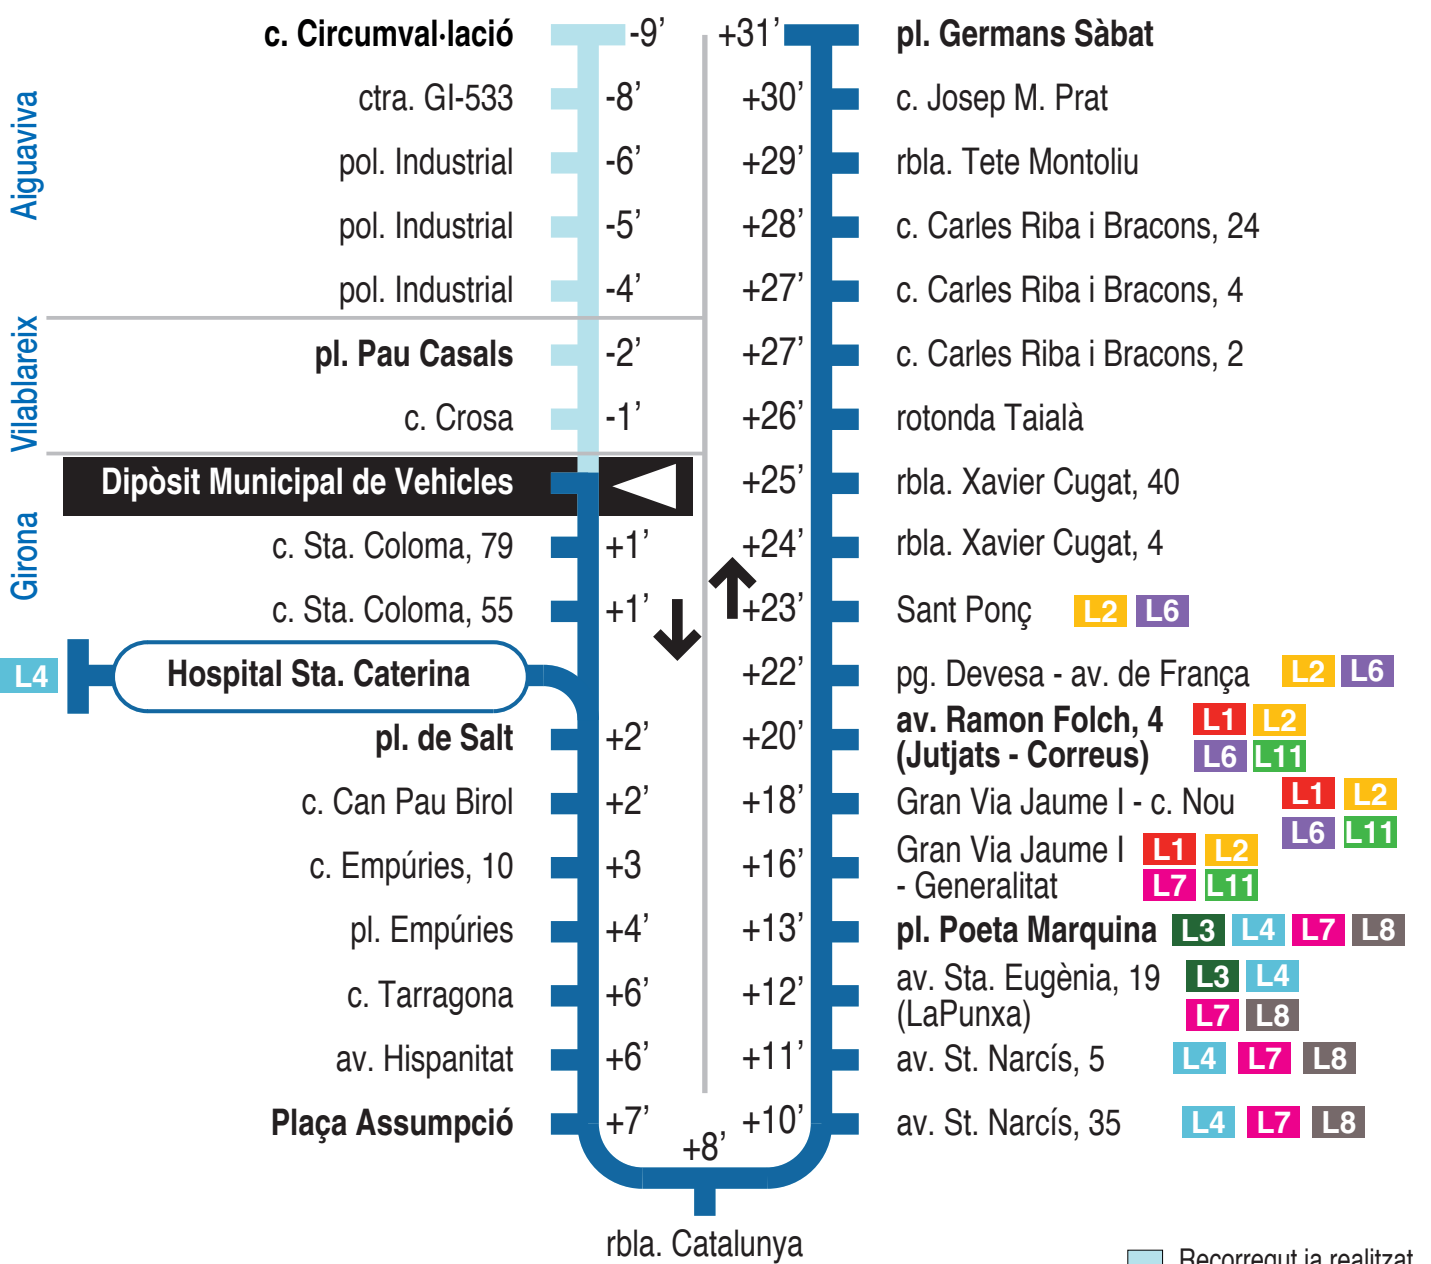

L5 Germans Sàbat - Ramon Folch (Jutjats) - Sant Narcís - Vilablareix - Aiguaviva
 Dipòsit Municipal de Vehicles 15046

Hores de pas per parada: Dipòsit Municipal de Vehicles

Tot l'any (excepte agost)

De dilluns a divendres feiners (excepte agost)										30'
07.23	07.53	08.23	08.53	09.23	09.53	10.23	10.53	11.23	11.53	
12.23	12.53	13.23	13.53	14.23	14.53	15.23	15.53	16.23	16.53	
17.23	17.53	18.23	18.53	19.23	19.53	20.23	20.53	21.23		

Dissabtes feiners (excepte agost)										30'
07.23	07.53	08.23	08.53	09.23	09.53	10.23	10.53	11.23	11.53	
12.23	12.53	13.23	13.53	14.23	14.53	15.23	15.53	16.23	16.53	
17.23	17.53	18.23	18.53	19.23	19.53	20.23	20.53	21.23		

Agost

De dilluns a divendres feiners (agost)										60'
07.23	08.23	09.23	10.23	11.23	12.23	13.23	14.23	15.23	16.23	
17.23	18.23	19.23	20.23	21.23						

Dissabtes feiners (agost)										
07.23	07.53	08.23	08.53	09.23	09.53	10.23	10.53	11.23	11.53	
12.23	12.53	13.23	15.53	16.53						

Diumenges i festius

15.53

Per incidències del trànsit poden variar +/- 5 minuts