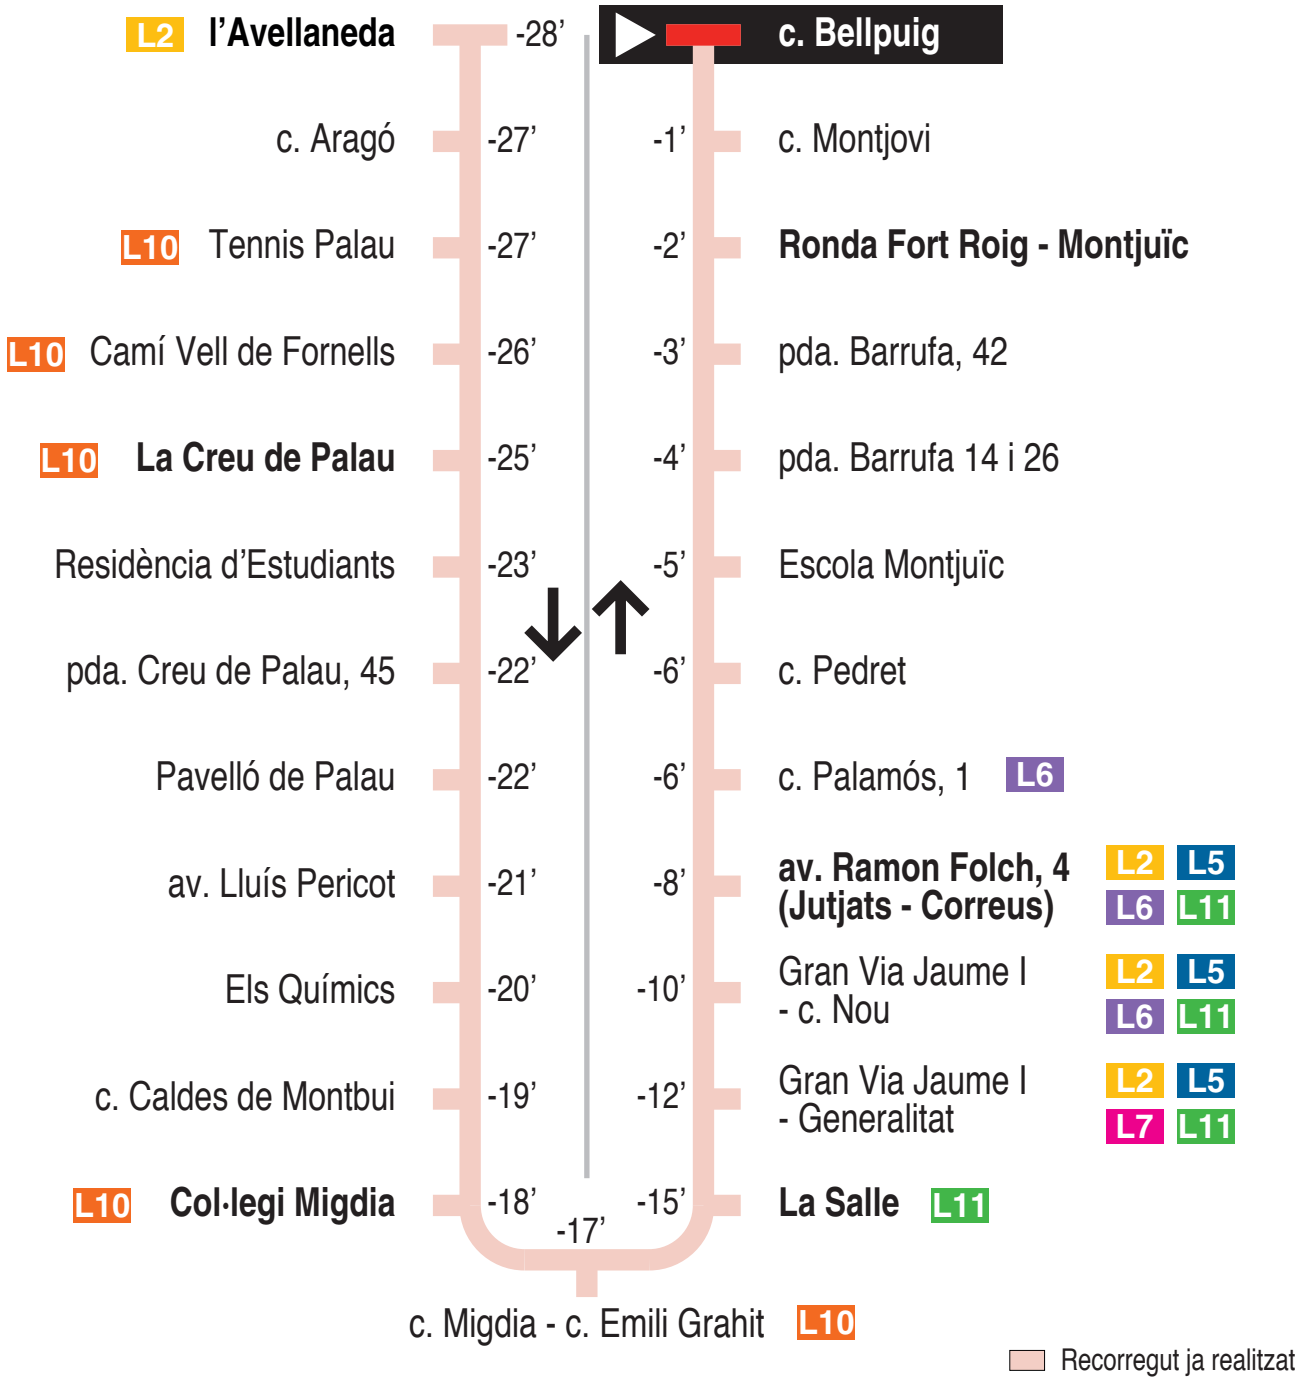

**L1** Montjuïc - Ramon Folch (Jutjats) - Avellaneda  
**c. Bellpuig** 15044

**Hores de pas per parada: c. Bellpuig**

De dilluns a divendres feiners (excepte agost)										15'
07.18	07.33	07.48	08.03	08.18	08.33	08.48	09.03	09.18	09.33	
09.48	10.03	10.18	10.33	10.48	11.03	11.18	11.33	11.48	12.03	
12.18	12.33	12.48	13.03	13.18	13.33	13.48	14.03	14.18	14.33	
14.48	15.03	15.18	15.33	15.48	16.03	16.18	16.33	16.48	17.03	
17.18	17.33	17.48	18.03	18.18	18.33	18.48	19.03	19.18	19.33	
19.48	20.03	20.18	20.33	20.48	21.03	21.18	21.33	21.48	22.03	
Dissabtes feiners i (dilluns a divendres feiners d'agost)										30'
07.33	08.03	08.33	09.03	09.33	10.03	10.33	11.03	11.33	12.03	
12.33	13.03	13.33	14.03	14.33	15.03	15.33	16.03	16.33	17.03	
17.33	18.03	18.33	19.03	19.33	20.03	20.33	21.03	21.33	22.03	
Diumenges i festius										60'
11.03	12.03	13.03	14.03	15.03	16.03	17.03	18.03	19.03	20.03	
21.03										

Per incidències del trànsit poden variar +/- 5 minuts