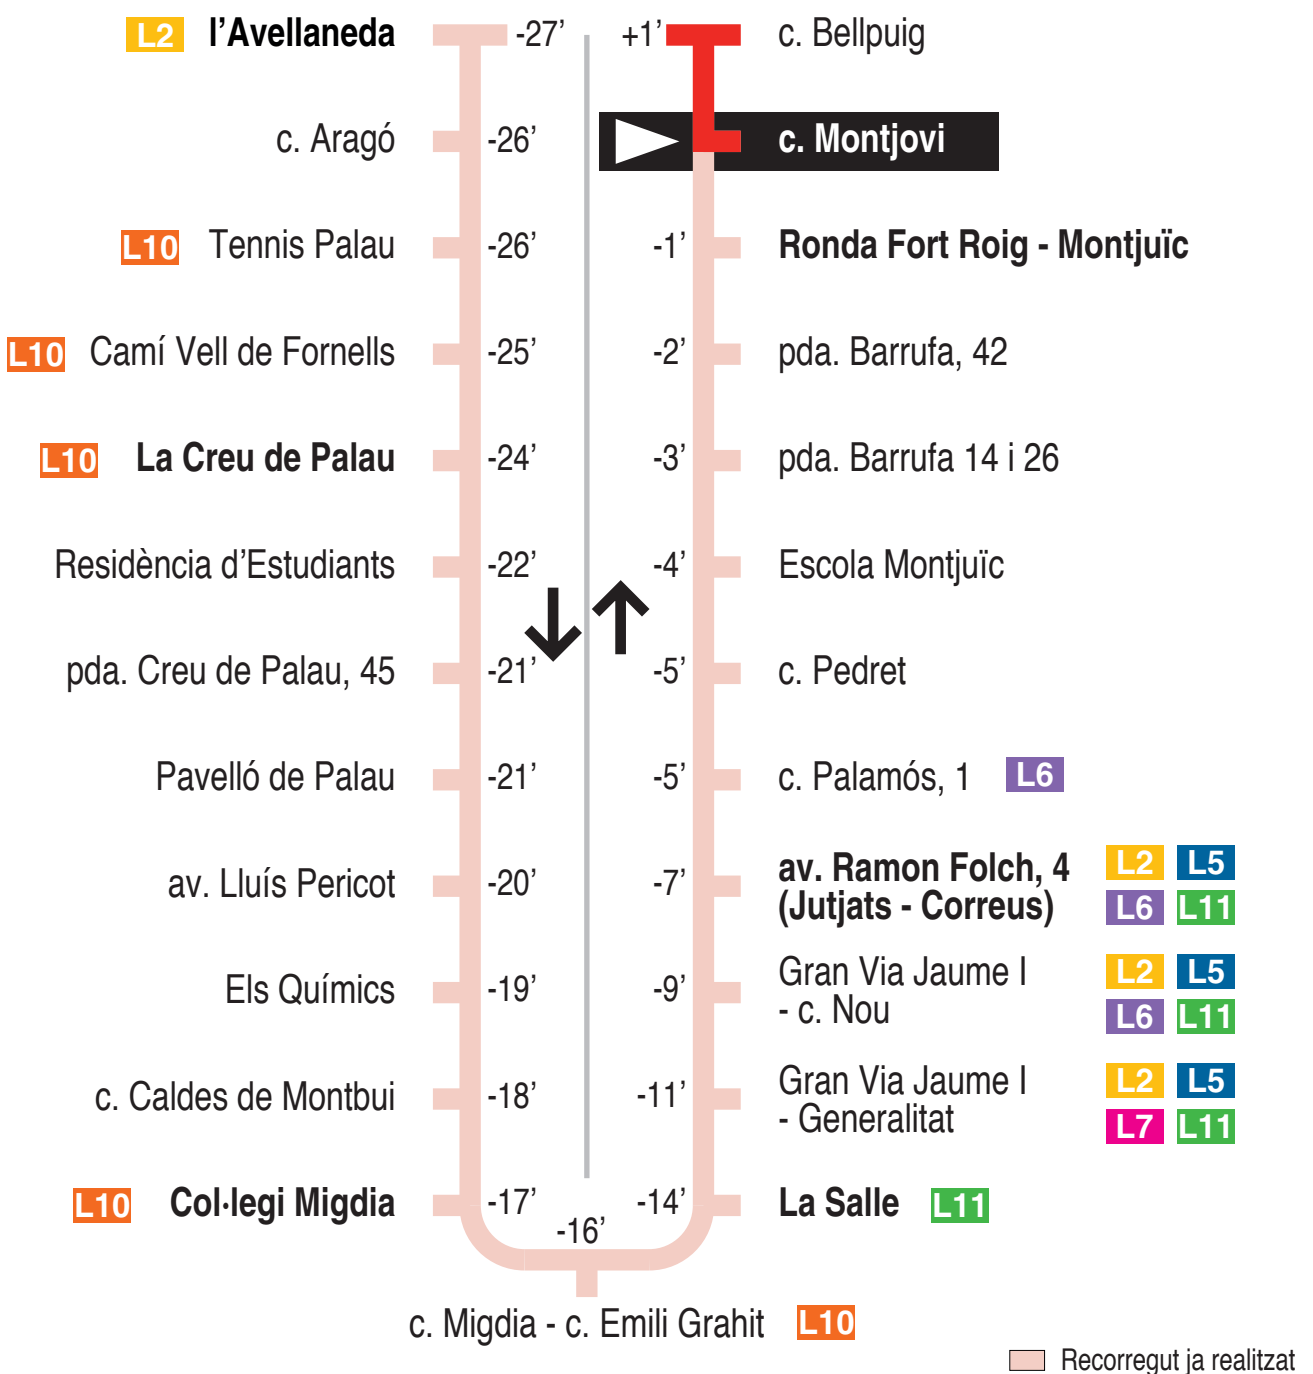

L1 Montjuïc - Ramon Folch (Jutjats) - Avellaneda
c. Montjovi 15043

Hores de pas per parada: c. Montjovi

De dilluns a divendres feiners (excepte agost)										15'
07.17	07.32	07.47	08.02	08.17	08.32	08.47	09.02	09.17	09.32	
09.47	10.02	10.17	10.32	10.47	11.02	11.17	11.32	11.47	12.02	
12.17	12.32	12.47	13.02	13.17	13.32	13.47	14.02	14.17	14.32	
14.47	15.02	15.17	15.32	15.47	16.02	16.17	16.32	16.47	17.02	
17.17	17.32	17.47	18.02	18.17	18.32	18.47	19.02	19.17	19.32	
19.47	20.02	20.17	20.32	20.47	21.02	21.17	21.32	21.47	22.02	
Dissabtes feiners i (dilluns a divendres feiners d'agost)										30'
07.32	08.02	08.32	09.02	09.32	10.02	10.32	11.02	11.32	12.02	
12.32	13.02	13.32	14.02	14.32	15.02	15.32	16.02	16.32	17.02	
17.32	18.02	18.32	19.02	19.32	20.02	20.32	21.02	21.32	22.02	
Diumenges i festius										60'
11.02	12.02	13.02	14.02	15.02	16.02	17.02	18.02	19.02	20.02	
21.02										

Per incidències del trànsit poden variar +/- 5 minuts