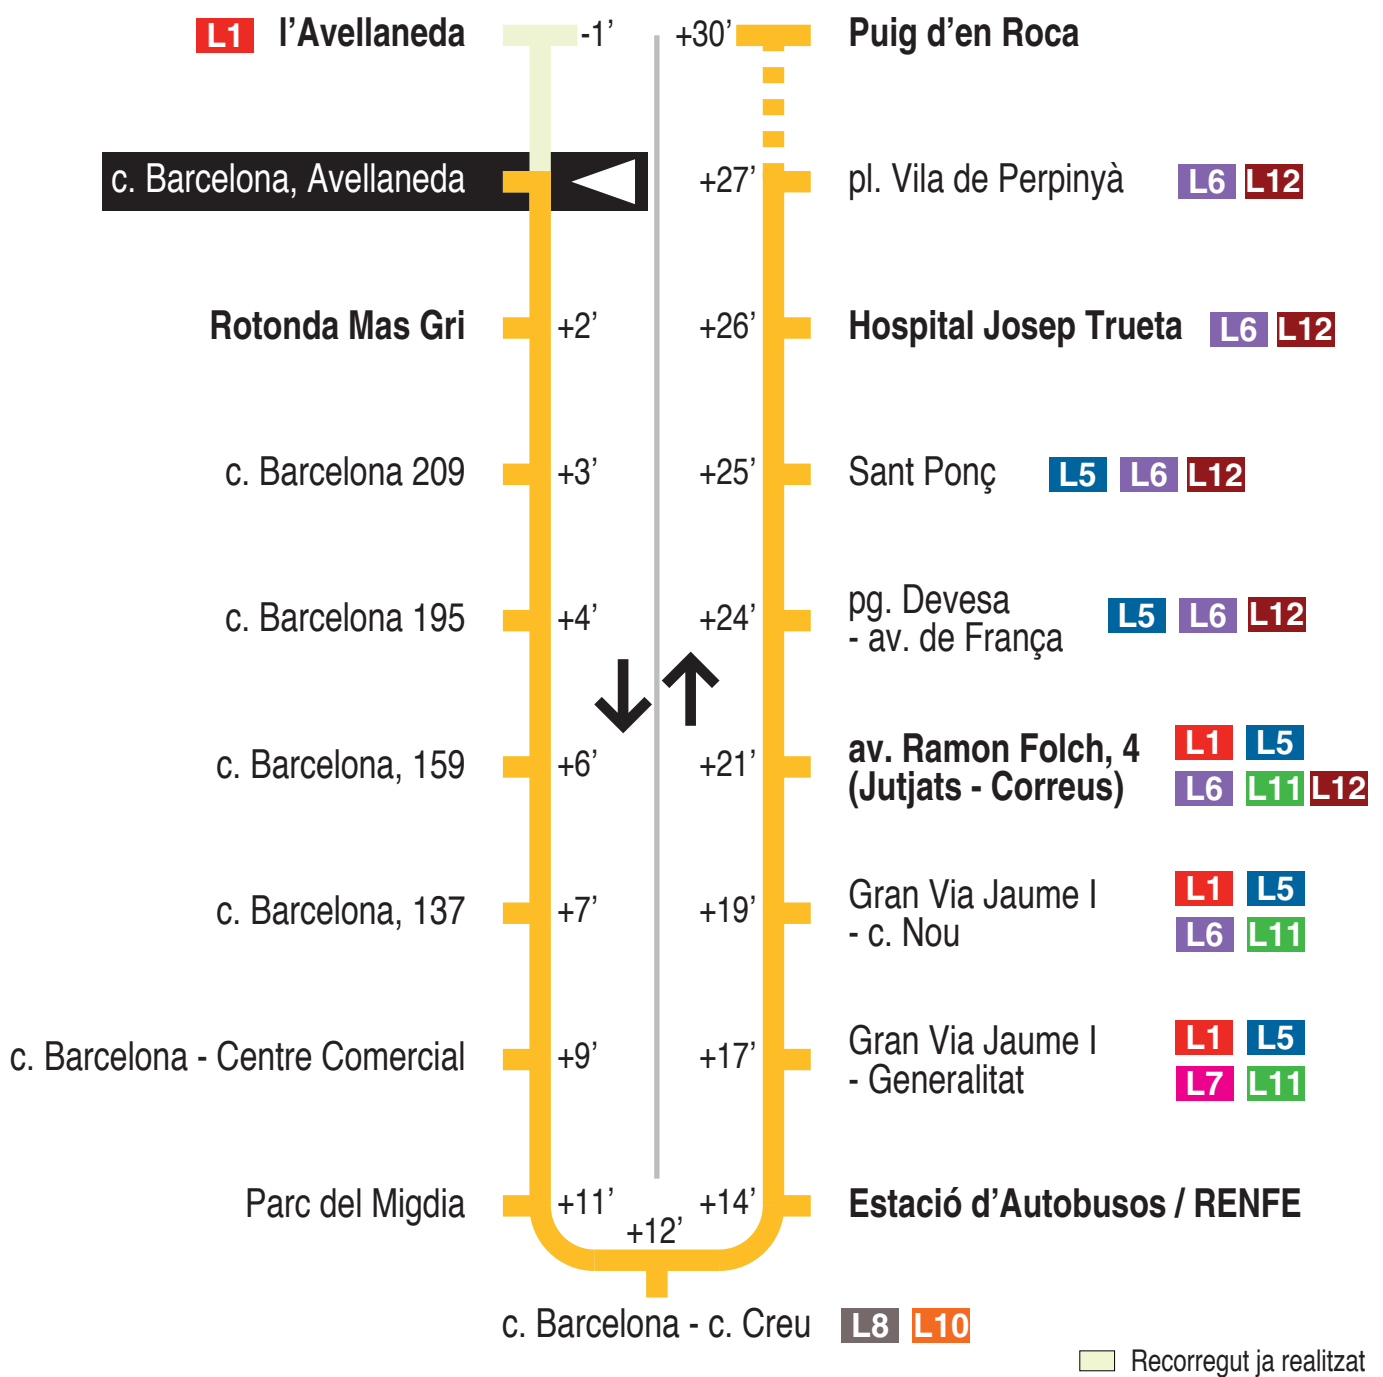

L2

**Hospital Josep Trueta - Estació d'autobusos,
Renfe - Avellaneda
c. Barcelona, Avellaneda**

15041

Recorregut ja realitzat

Hores de pas per parada: c. Barcelona, Avellaneda

| De dilluns a divendres feiners (excepte agost) | | | | | | | | | | 15' |
|------------------------------------------------------------|-------|-------|-------|-------|-------|-------|-------|-------|-------|-----|
| 06.46 | 07.01 | 07.16 | 07.31 | 07.46 | 08.01 | 08.16 | 08.31 | 08.46 | 09.01 | |
| 09.16 | 09.31 | 09.46 | 10.01 | 10.16 | 10.31 | 10.46 | 11.01 | 11.16 | 11.31 | |
| 11.46 | 12.01 | 12.16 | 12.31 | 12.46 | 13.01 | 13.16 | 13.31 | 13.46 | 14.01 | |
| 14.16 | 14.31 | 14.46 | 15.01 | 15.16 | 15.31 | 15.46 | 16.01 | 16.16 | 16.31 | |
| 16.46 | 17.01 | 17.16 | 17.31 | 17.46 | 18.01 | 18.16 | 18.31 | 18.46 | 19.01 | |
| 19.16 | 19.31 | 19.46 | 20.01 | 20.16 | 20.31 | 20.46 | 21.01 | 21.16 | 21.31 | |
| 21.46 | | | | | | | | | | |
| Dissabtes feiners i dilluns a divendres feiners d'agost(*) | | | | | | | | | | 30' |
| 06.46 | 07.16 | 07.46 | 08.16 | 08.46 | 09.16 | 09.46 | 10.16 | 10.46 | 11.16 | |
| 11.46 | 12.16 | 12.46 | 13.16 | 13.46 | 14.16 | 14.46 | 15.16 | 15.46 | 16.16 | |
| 16.46 | 17.16 | 17.46 | 18.16 | 18.46 | 19.16 | 19.46 | 20.16 | 20.46 | 21.16 | |
| 21.46 | | | | | | | | | | |
| Diumenges i festius | | | | | | | | | | 60' |
| 09.46 | 10.46 | 11.46 | 12.46 | 13.46 | 14.46 | 15.46 | 16.46 | 17.46 | 18.46 | |
| 19.46 | 20.46 | | | | | | | | | |

Per incidències del trànsit poden variar +/- 5 minuts

(*) Els dilluns a divendres feiners d'agost no va a Puig d'en Roca

Recorregut per Puig d'en Roca