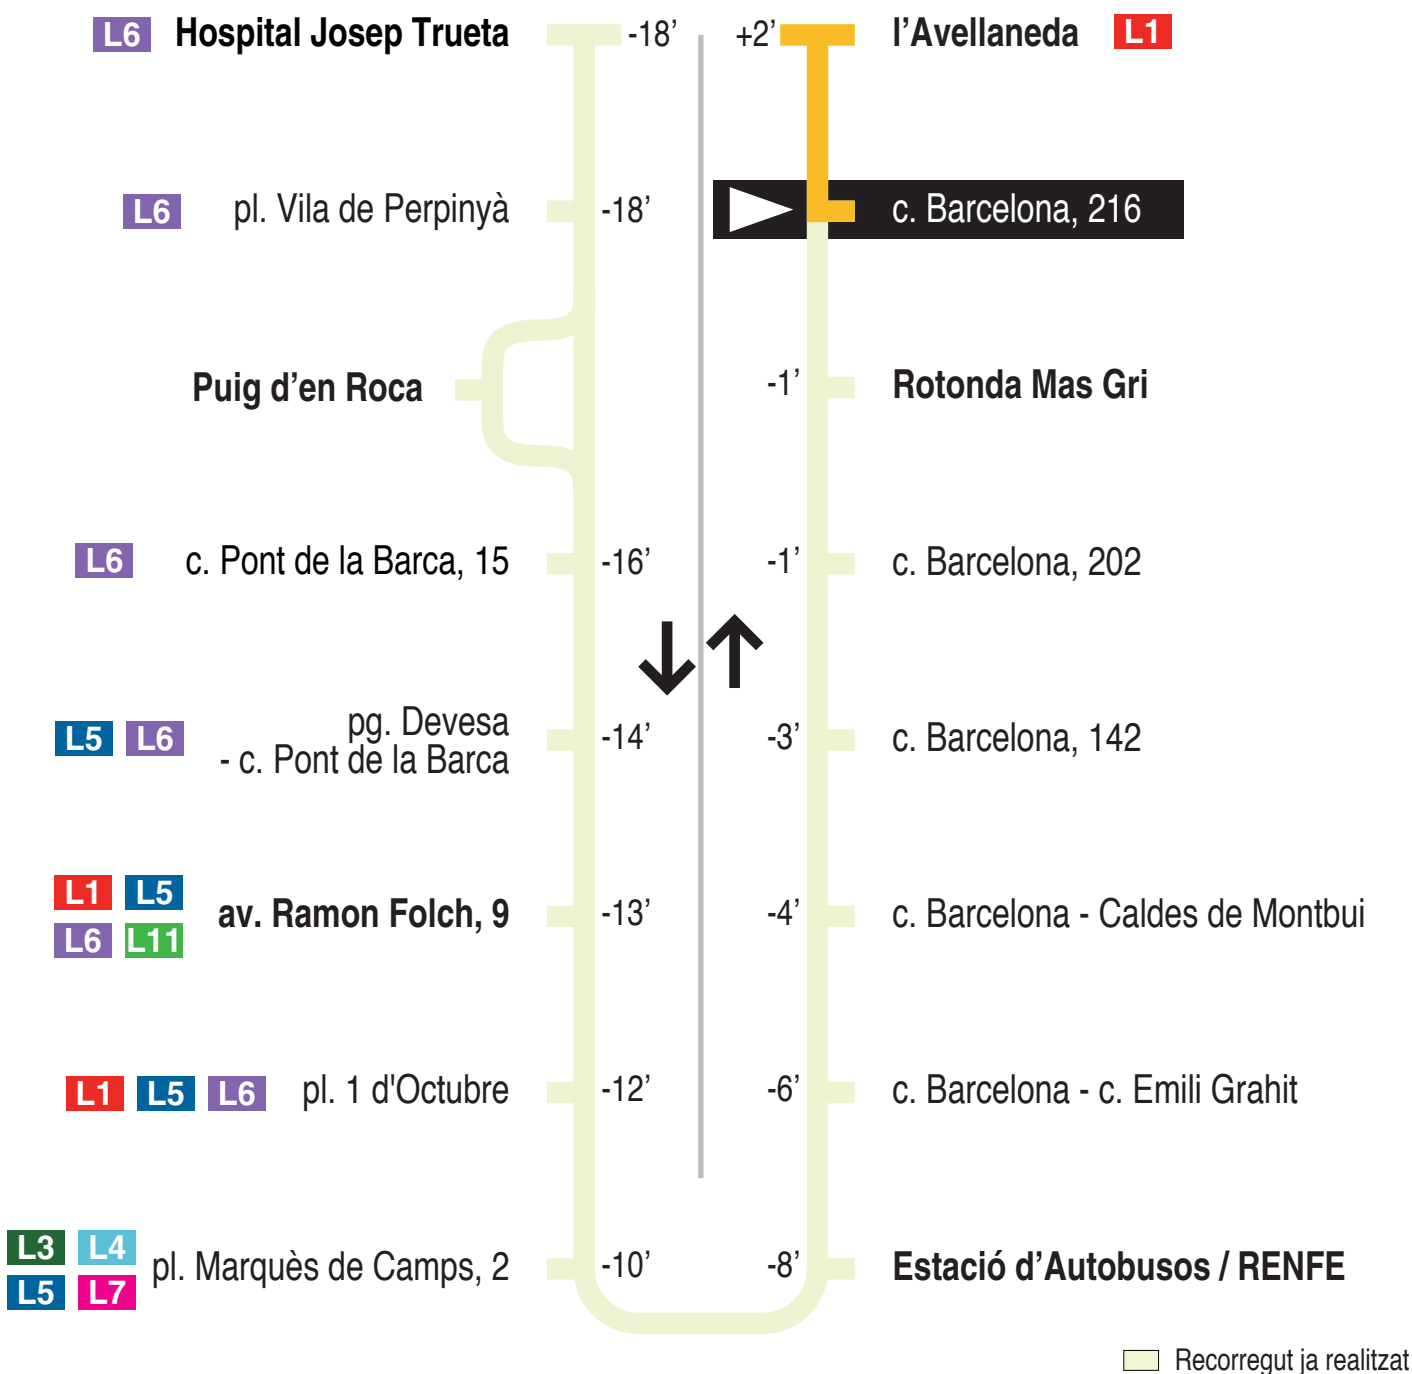

**L2**

**Hospital Josep Trueta - Estació d'autobusos,  
Renfe - Avellaneda  
c. Barcelona, 216**

15039

**Hores de pas per parada: c. Barcelona, 216**

De dilluns a divendres feiners (excepte agost)										15'
07.03	07.18	07.33	07.48	08.03	08.18	08.33	08.48	09.03	09.18	
09.33	09.48	10.03	10.18	10.33	10.48	11.03	11.18	11.33	11.48	
12.03	12.18	12.33	12.48	13.03	13.18	13.33	13.48	14.03	14.18	
14.33	14.48	15.03	15.18	15.33	15.48	16.03	16.18	16.33	16.48	
17.03	17.18	17.33	17.48	18.03	18.18	18.33	18.48	19.03	19.18	
19.33	19.48	20.03	20.18	20.33	20.48	21.03	21.18	21.33	21.48	
22.03	22.18									
Dissabtes feiners i (dilluns a divendres feiners d'agost)										30'
07.33	08.03	08.33	09.03	09.33	10.03	10.33	11.03	11.33	12.03	
12.33	13.03	13.33	14.03	14.33	15.03	15.33	16.03	16.33	17.03	
17.33	18.03	18.33	19.03	19.33	20.03	20.33	21.03	21.33	22.03	
Diumenges i festius										60'
10.33	11.33	12.33	13.33	14.33	15.33	16.33	17.33	18.33	19.33	
20.33	21.33									

Per incidències del trànsit poden variar +/- 5 minuts