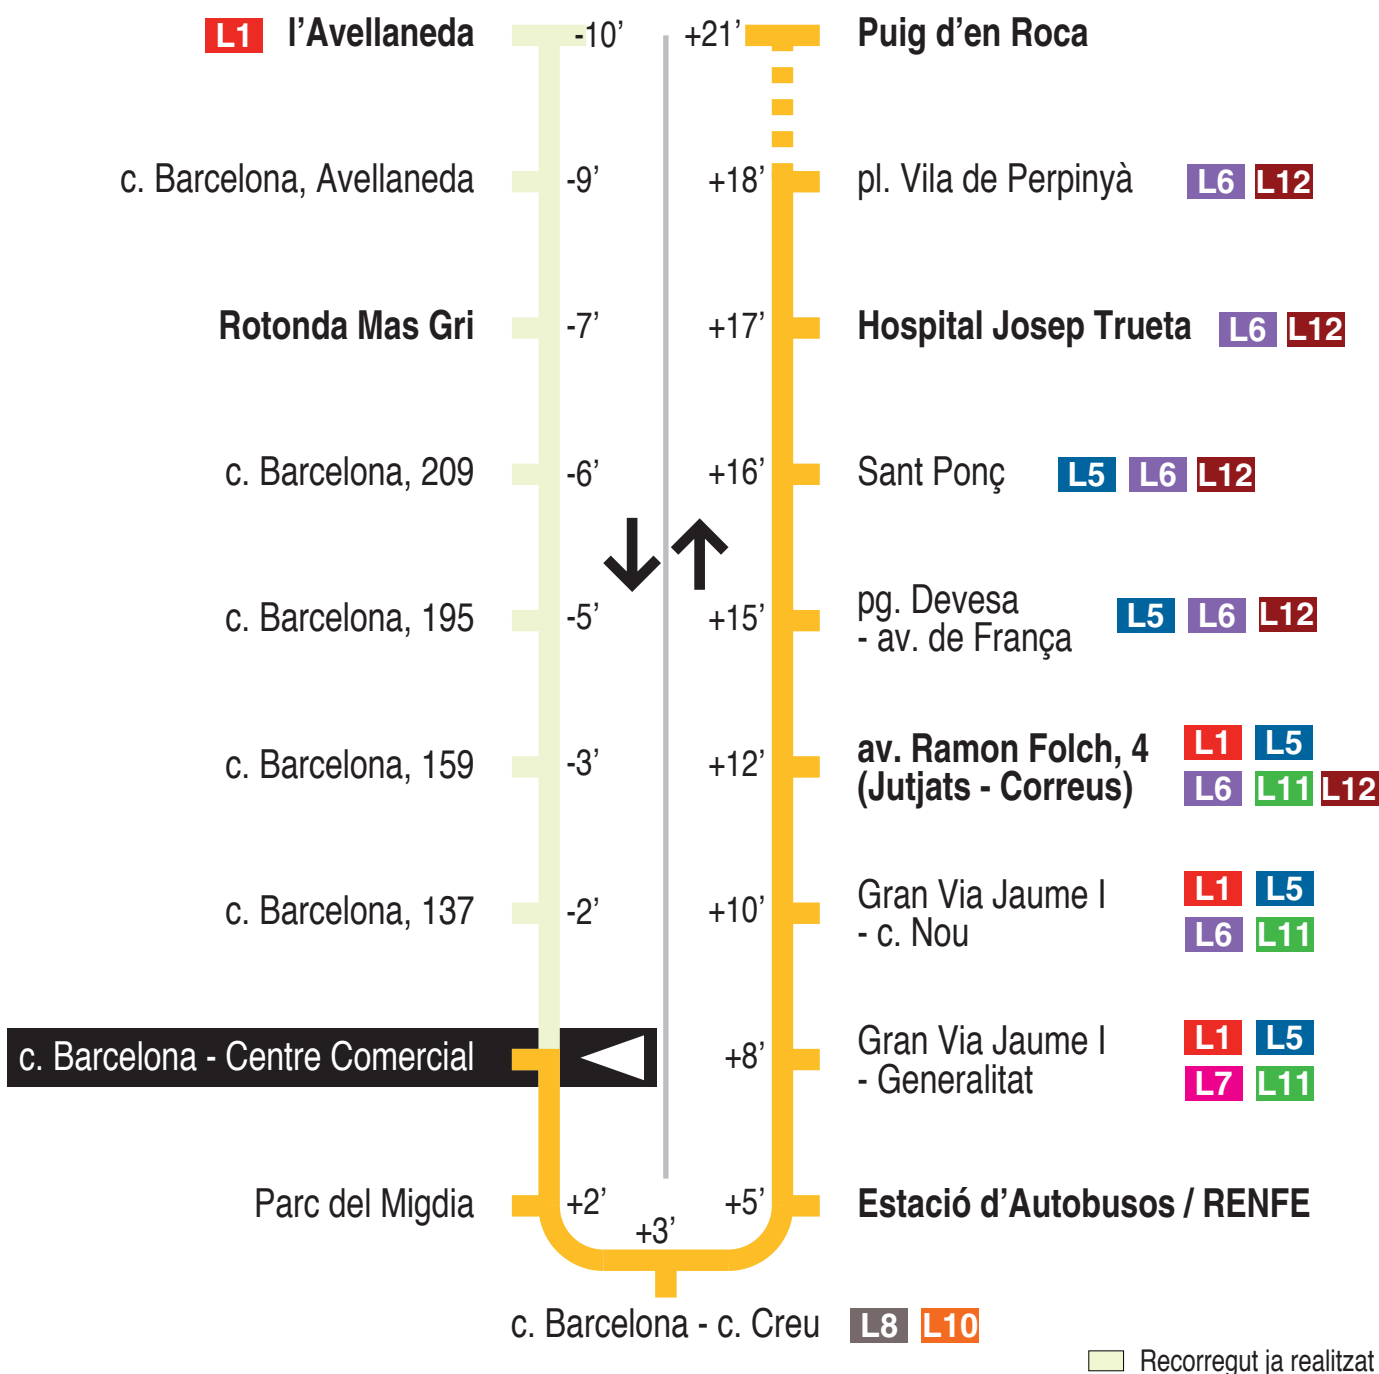

L2

**Hospital Josep Trueta - Estació d'autobusos,
Renfe - Avellaneda
c. Barcelona - Centre Comercial**

15032

Recorregut ja realitzat

Hores de pas per parada: c. Barcelona - Centre Comercial

De dilluns a divendres feiners (excepte agost)										15'
06.55	07.10	07.25	07.40	07.55	08.10	08.25	08.40	08.55	09.10	
09.25	09.40	09.55	10.10	10.25	10.40	10.55	11.10	11.25	11.40	
11.55	12.10	12.25	12.40	12.55	13.10	13.25	13.40	13.55	14.10	
14.25	14.40	14.55	15.10	15.25	15.40	15.55	16.10	16.25	16.40	
16.55	17.10	17.25	17.40	17.55	18.10	18.25	18.40	18.55	19.10	
19.25	19.40	19.55	20.10	20.25	20.40	20.55	21.10	21.25	21.40	
21.55										
Dissabtes feiners i dilluns a divendres feiners d'agost(*)										30'
06.55	07.25	07.55	08.25	08.55	09.25	09.55	10.25	10.55	11.25	
11.55	12.25	12.55	13.25	13.55	14.25	14.55	15.25	15.55	16.25	
16.55	17.25	17.55	18.25	18.55	19.25	19.55	20.25	20.55	21.25	
21.55										
Diumenges i festius										60'
09.55	10.55	11.55	12.55	13.55	14.55	15.55	16.55	17.55	18.55	
19.55	20.55									

Per incidències del trànsit poden variar +/- 5 minuts

(*) Els dilluns a divendres feiners d'agost no va a Puig d'en Roca

Recorregut per Puig d'en Roca