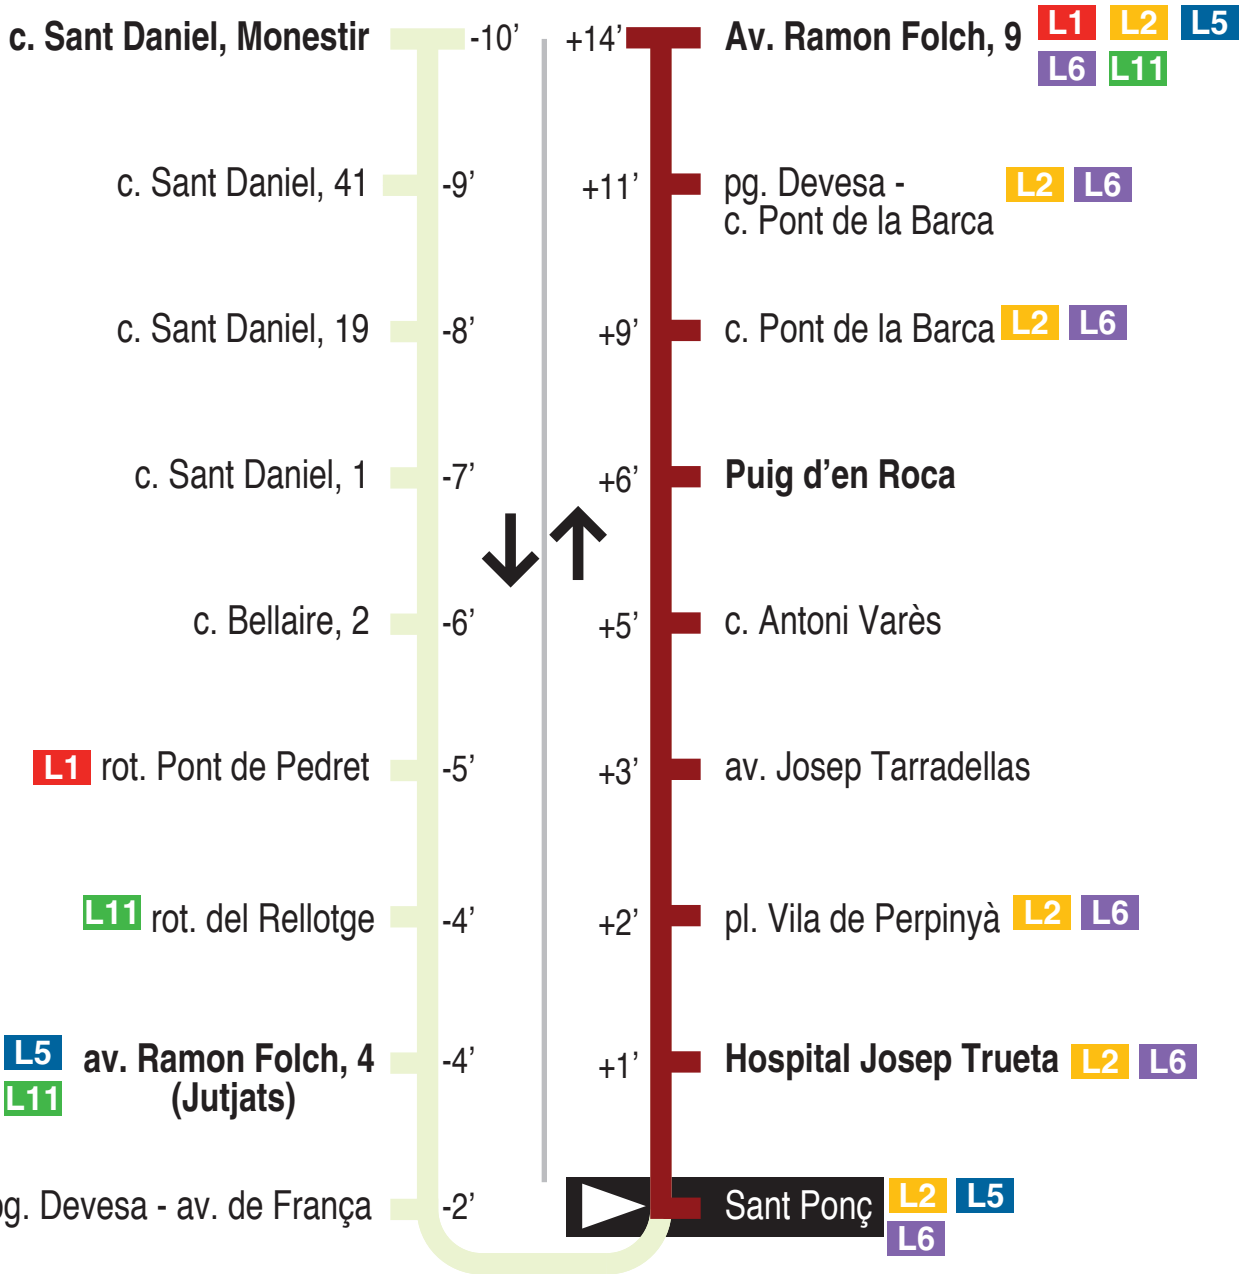

**L12** Av. Ramon Folch - Barri Vell - c. Sant Daniel - Puig d'en Roca  
 Sant Ponç 15031

Recorregut ja realitzat

**Hores de pas per parada: Sant Ponç**

De dilluns a divendres feiners										60'
07.30	08.30	09.30	10.30	11.30	12.30	13.30	14.30	15.30	16.30	
17.30	18.30	19.30	20.30	21.30						
Dissabtes feiners										
No circula										
Diumenges i festius										
No circula										

Per incidències del trànsit poden variar +/- 5 minuts