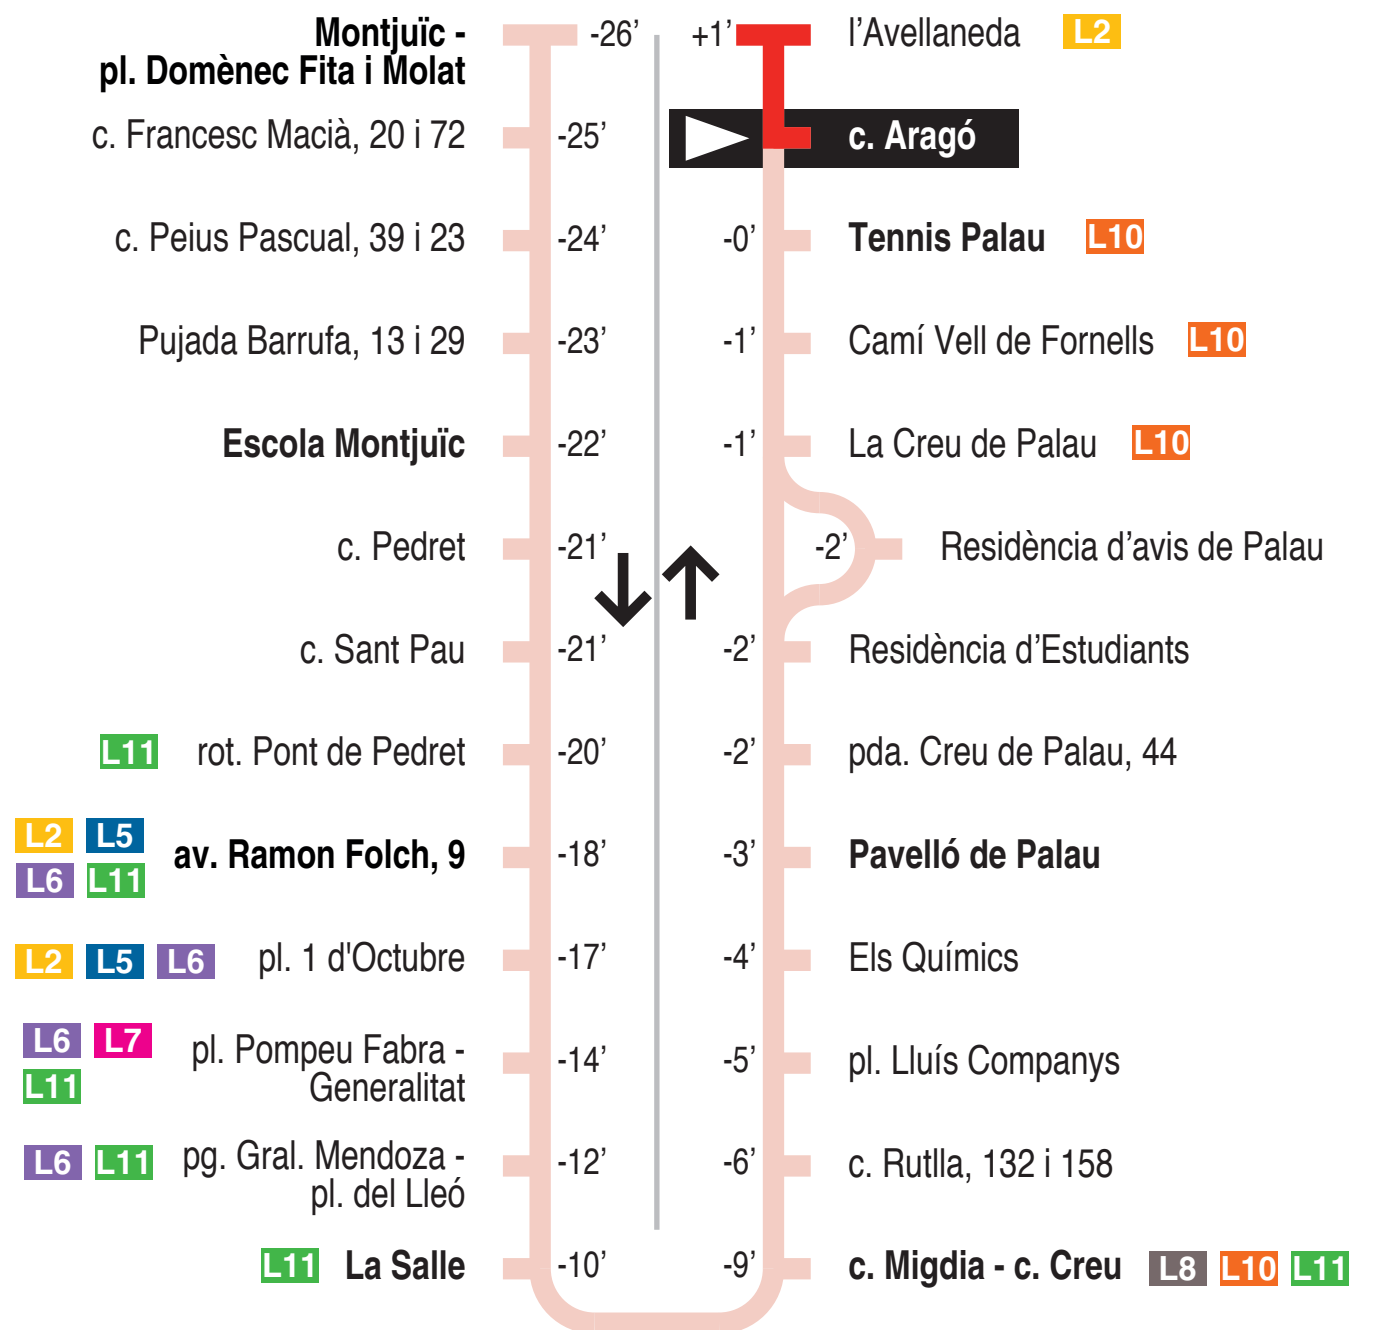

L1 Montjuïc - Ramon Folch (Jutjats) - Avellaneda
c. Aragó 15015

Recorregut ja realitzat

Hores de pas per parada: c. Aragó

De dilluns a divendres feiners (excepte agost)										15'
07.11	07.26	07.41	07.56	08.11	08.26	08.41	08.56	09.11	09.26	
09.41	09.56	10.11	10.26	10.41	10.56	11.11	11.26	11.41	11.56	
12.11	12.26	12.41	12.56	13.11	13.26	13.41	13.56	14.11	14.26	
14.41	14.56	15.11	15.26	15.41	15.56	16.11	16.26	16.41	16.56	
17.11	17.26	17.41	17.56	18.11	18.26	18.41	18.56	19.11	19.26	
19.41	19.56	20.11	20.26	20.41	20.56	21.11	21.26	21.41	21.56	
Dissabtes feiners i (dilluns a divendres feiners d'agost)										30'
07.11	08.11	08.41	09.11	09.41	10.11	10.41	11.11	11.41	12.11	
12.41	13.11	13.41	14.11	14.41	15.11	15.41	16.11	16.41	17.11	
17.41	18.11	18.41	19.11	19.41	20.11	20.41	21.11	21.41		
Diumenges i festius										60'
09.41	10.41	11.41	12.41	13.41	14.41	15.41	16.41	17.41	18.41	
19.41	20.41	21.41								

Per incidències del trànsit poden variar +/- 5 minuts