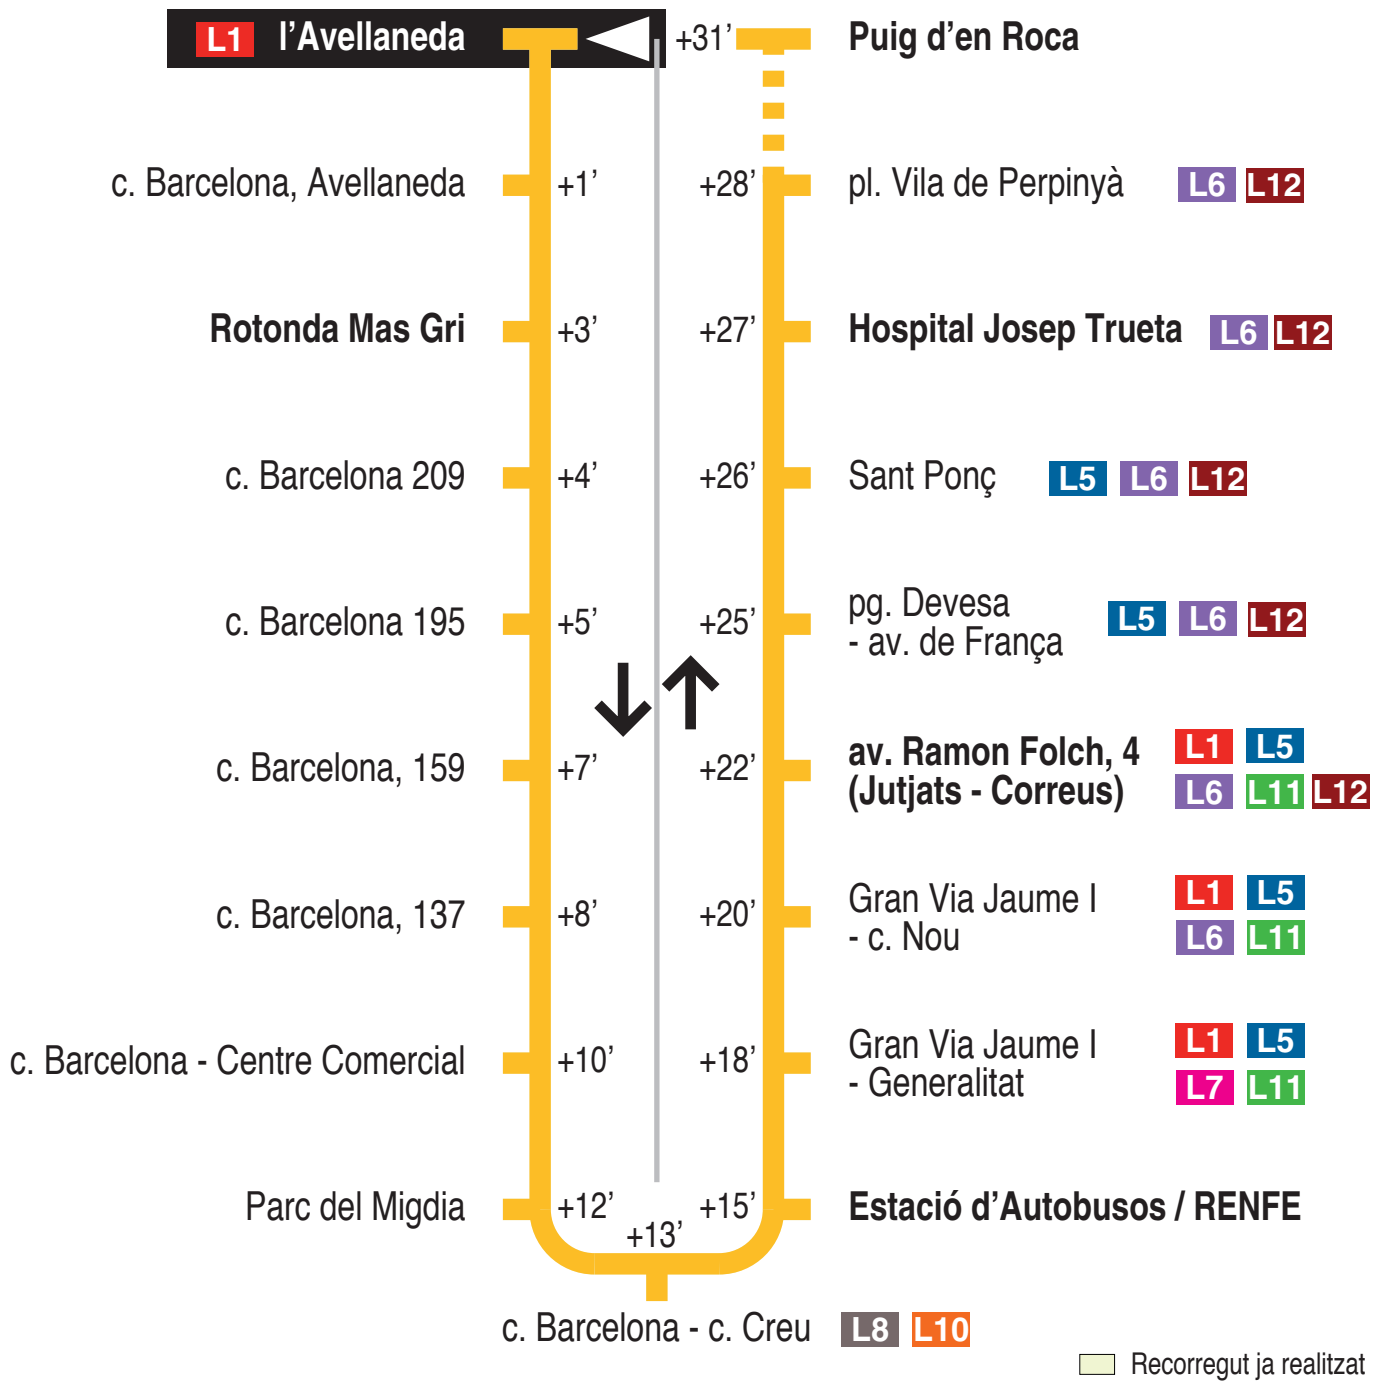

**L2** Hospital Josep Trueta - Estació d'autobusos, Renfe - Avellaneda  
**l'Avellaneda** 15013

**Hores de pas per parada: l'Avellaneda**

De dilluns a divendres feiners (excepte agost)										15'
06.45	07.00	07.15	07.30	07.45	08.00	08.15	08.30	08.45	09.00	
09.15	09.30	09.45	10.00	10.15	10.30	10.45	11.00	11.15	11.30	
11.45	12.00	12.15	12.30	12.45	13.00	13.15	13.30	13.45	14.00	
14.15	14.30	14.45	15.00	15.15	15.30	15.45	16.00	16.15	16.30	
16.45	17.00	17.15	17.30	17.45	18.00	18.15	18.30	18.45	19.00	
19.15	19.30	19.45	20.00	20.15	20.30	20.45	21.00	21.15	21.30	
21.45										

Dissabtes feiners i dilluns a divendres feiners d'agost(*)										30'
06.45	07.15	07.45	08.15	08.45	09.15	09.45	10.15	10.45	11.15	
11.45	12.15	12.45	13.15	13.45	14.15	14.45	15.15	15.45	16.15	
16.45	17.15	17.45	18.15	18.45	19.15	19.45	20.15	20.45	21.15	
21.45										

Diumenges i festius										60'
09.45	10.45	11.45	12.45	13.45	14.45	15.45	16.45	17.45	18.45	
19.45	20.45									

Per incidències del trànsit poden variar +/- 5 minuts

(\*) Els dilluns a divendres feiners d'agost no va a Puig d'en Roca

Recorregut per Puig d'en Roca