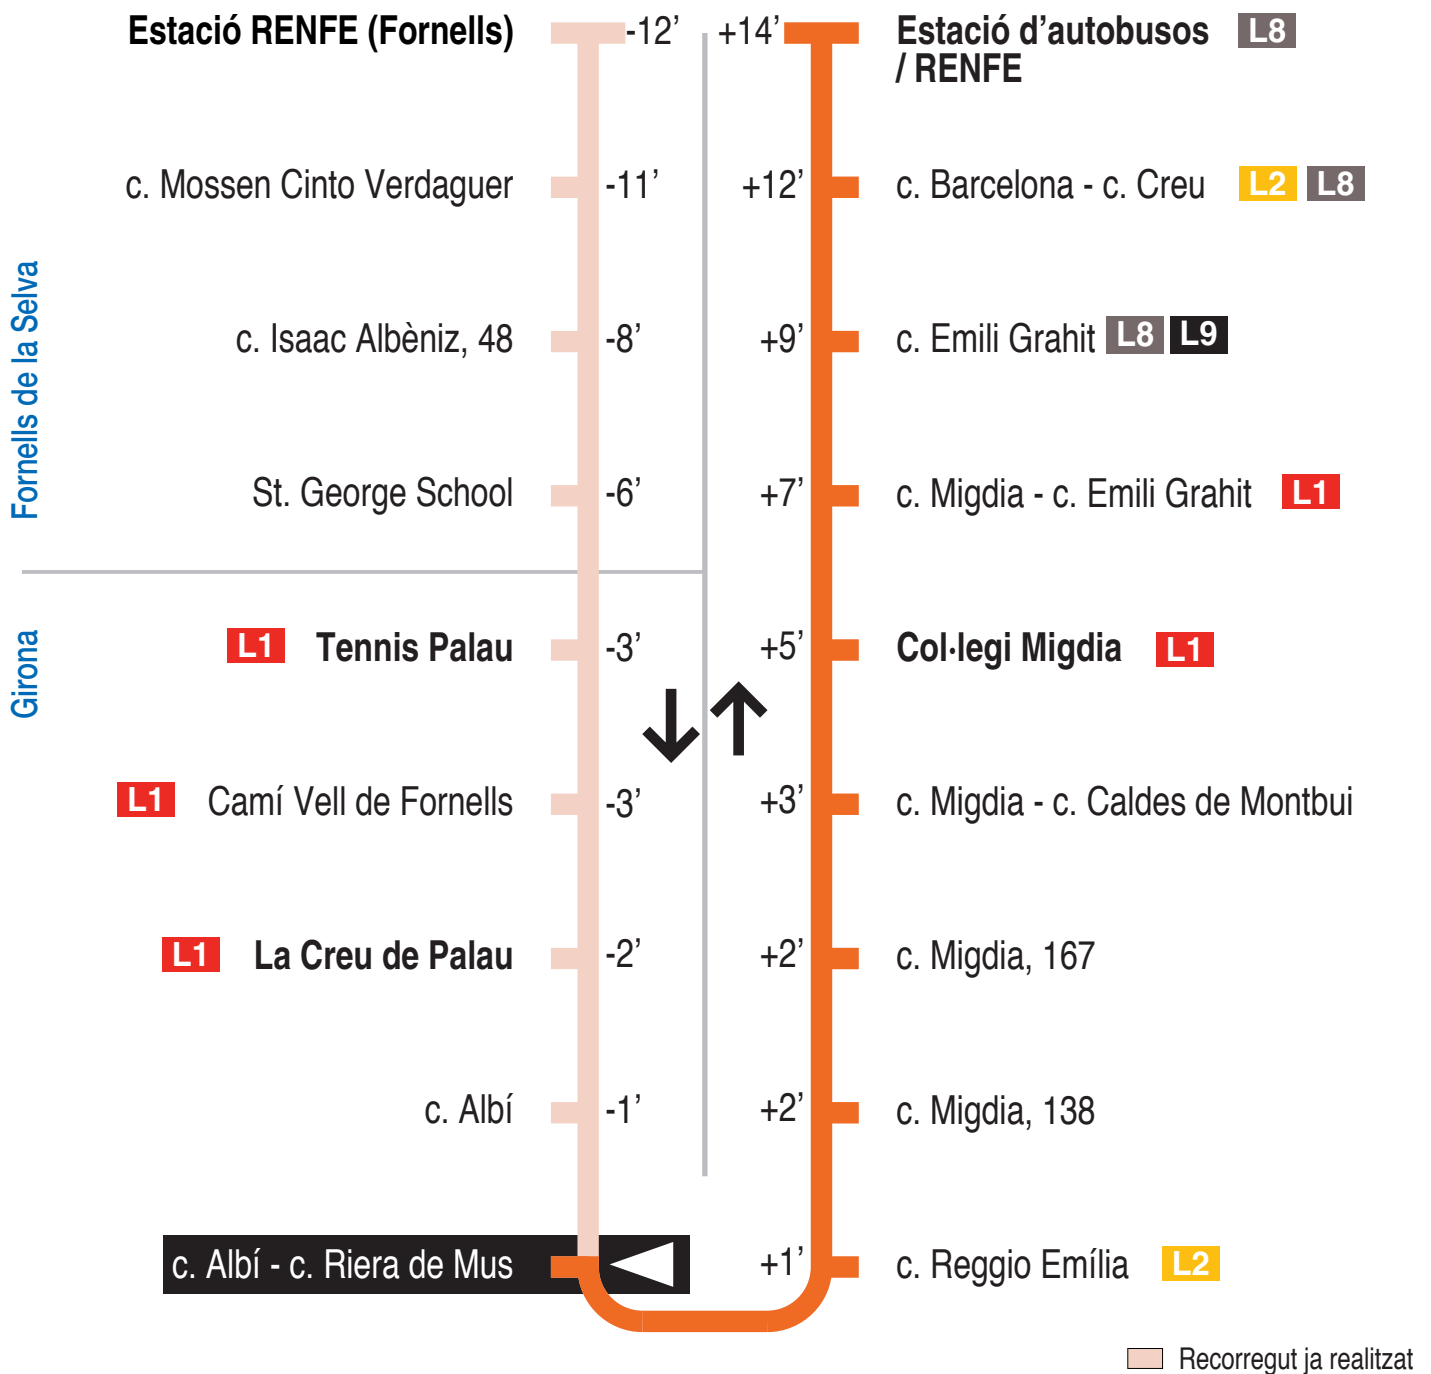

**L10** Estació d'autobusos / RENFE - Fornells de la Selva  
 c. Albí - c. Riera de Mus 15012

**Hores de pas per parada: c. Albí - c. Riera de Mus**

De dilluns a divendres feiners										60'
07.42	08.42	09.42	10.42	11.42	12.42	13.42	14.42	15.42	16.42	
17.42	18.42	19.42	20.42	21.42						
Dissabtes feiners										60'
07.42	08.42	09.42	10.42	11.42	12.42	13.42	14.42	15.42	16.42	
17.42	18.42	19.42	20.42	21.42						
Diumenges i festius										
No hi ha servei										

Per incidències del trànsit poden variar +/- 5 minuts