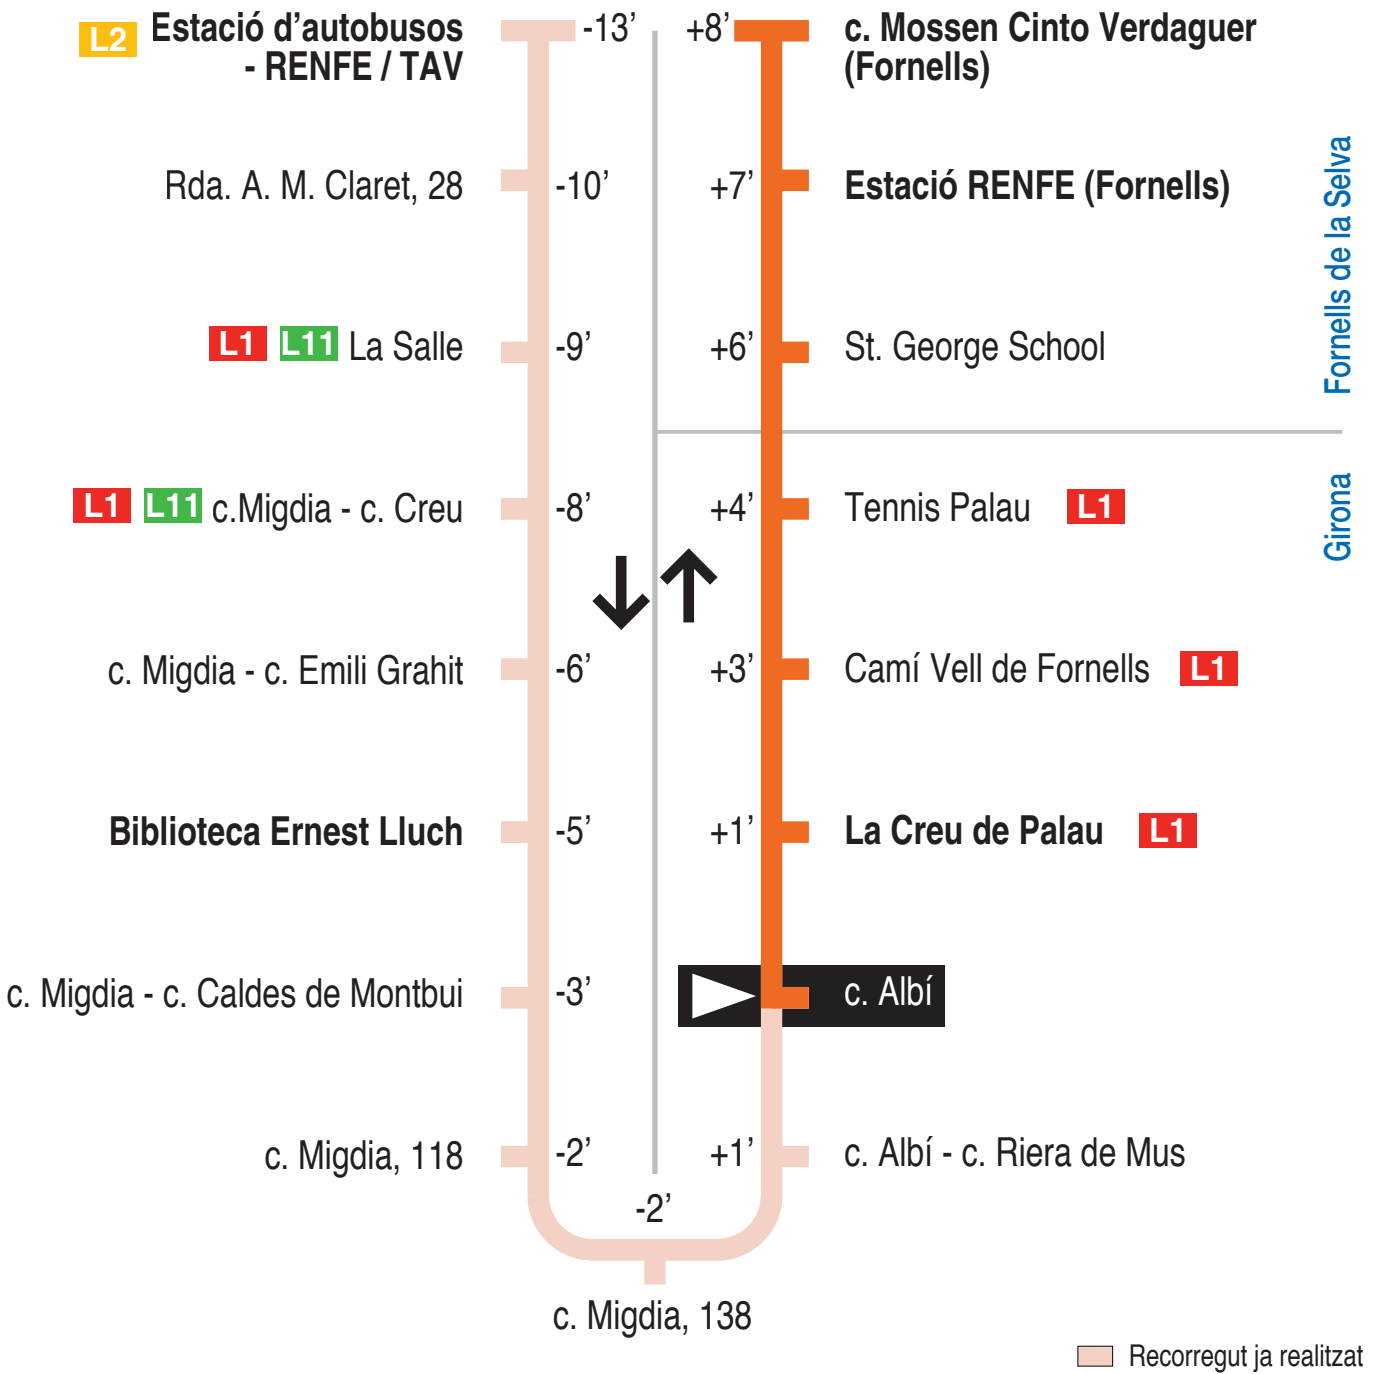

**L10** Girona - Fornells de la Selva  
 c. Albí 15011

**Hores de pas per parada: c. Albí**

| De dilluns a divendres feiners |       |       |       |       |       |       |       |       |       | 60' |
|--------------------------------|-------|-------|-------|-------|-------|-------|-------|-------|-------|-----|
| 7.07                           | 8.07  | 9.07  | 10.07 | 11.07 | 12.07 | 13.07 | 14.07 | 15.07 | 16.07 |     |
| 17.07                          | 18.07 | 19.07 | 20.07 | 21.07 | 21.58 |       |       |       |       |     |
| Dissabtes feiners              |       |       |       |       |       |       |       |       |       | 60' |
| 7.07                           | 8.07  | 9.07  | 10.07 | 11.07 | 12.07 | 13.07 | 14.07 | 15.07 | 16.07 |     |
| 17.07                          | 18.07 | 19.07 | 20.07 | 21.07 | 21.58 |       |       |       |       |     |
| Diumenges i festius            |       |       |       |       |       |       |       |       |       |     |
| No hi ha servei                |       |       |       |       |       |       |       |       |       |     |

Per incidències del trànsit poden variar +/- 5 minuts

**Consulta quan arribarà l'autobús i els horaris actualitzats:**

[www.girona.cat/appbus/go?qr=15011](http://www.girona.cat/appbus/go?qr=15011)