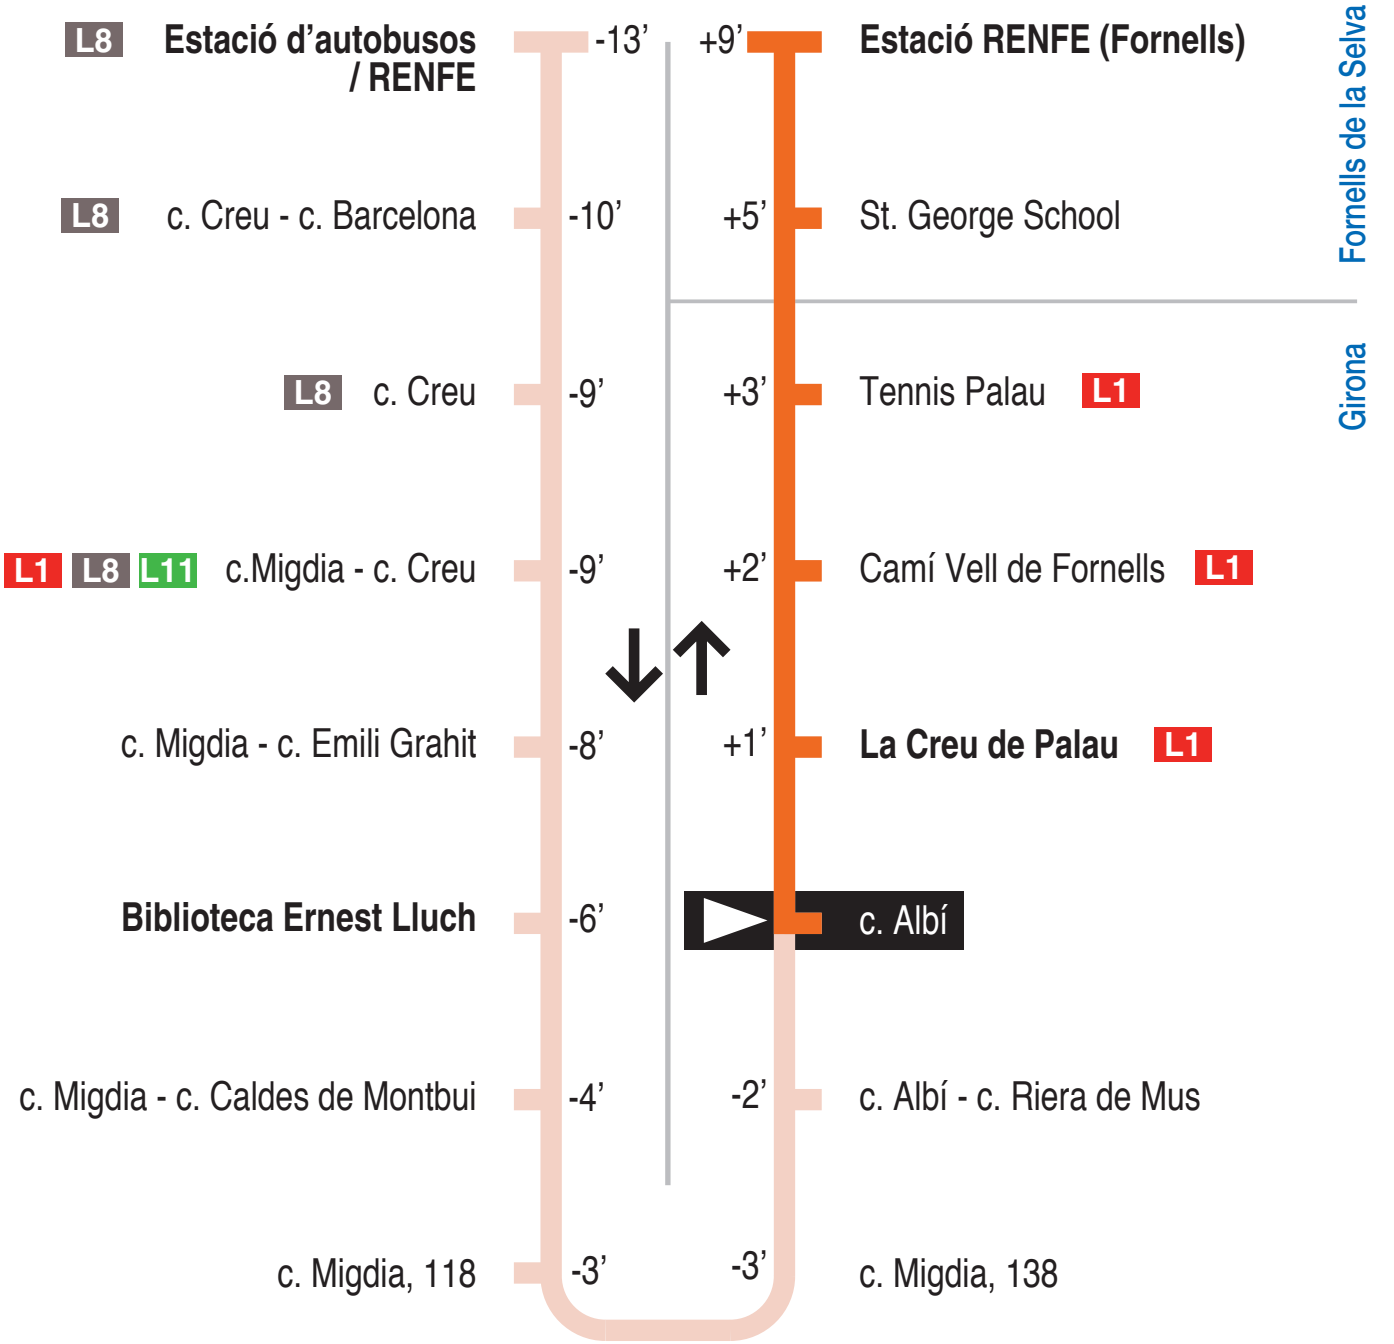

L10 Estació d'autobusos / RENFE - Fornells de la Selva
 c. Albí 15011

Recorregut ja realitzat

Hores de pas per parada: c. Albí

De dilluns a divendres feiners										60'
07.23	08.23	09.23	10.23	11.23	12.23	13.23	14.23	15.23	16.23	
17.23	18.23	19.23	20.23	21.23	21.53					
Dissabtes feiners										60'
07.23	08.23	09.23	10.23	11.23	12.23	13.23	14.23	15.23	16.23	
17.23	18.23	19.23	20.23	21.23	21.53					
Diumenges i festius										
No hi ha servei										

Per incidències del trànsit poden variar +/- 5 minuts