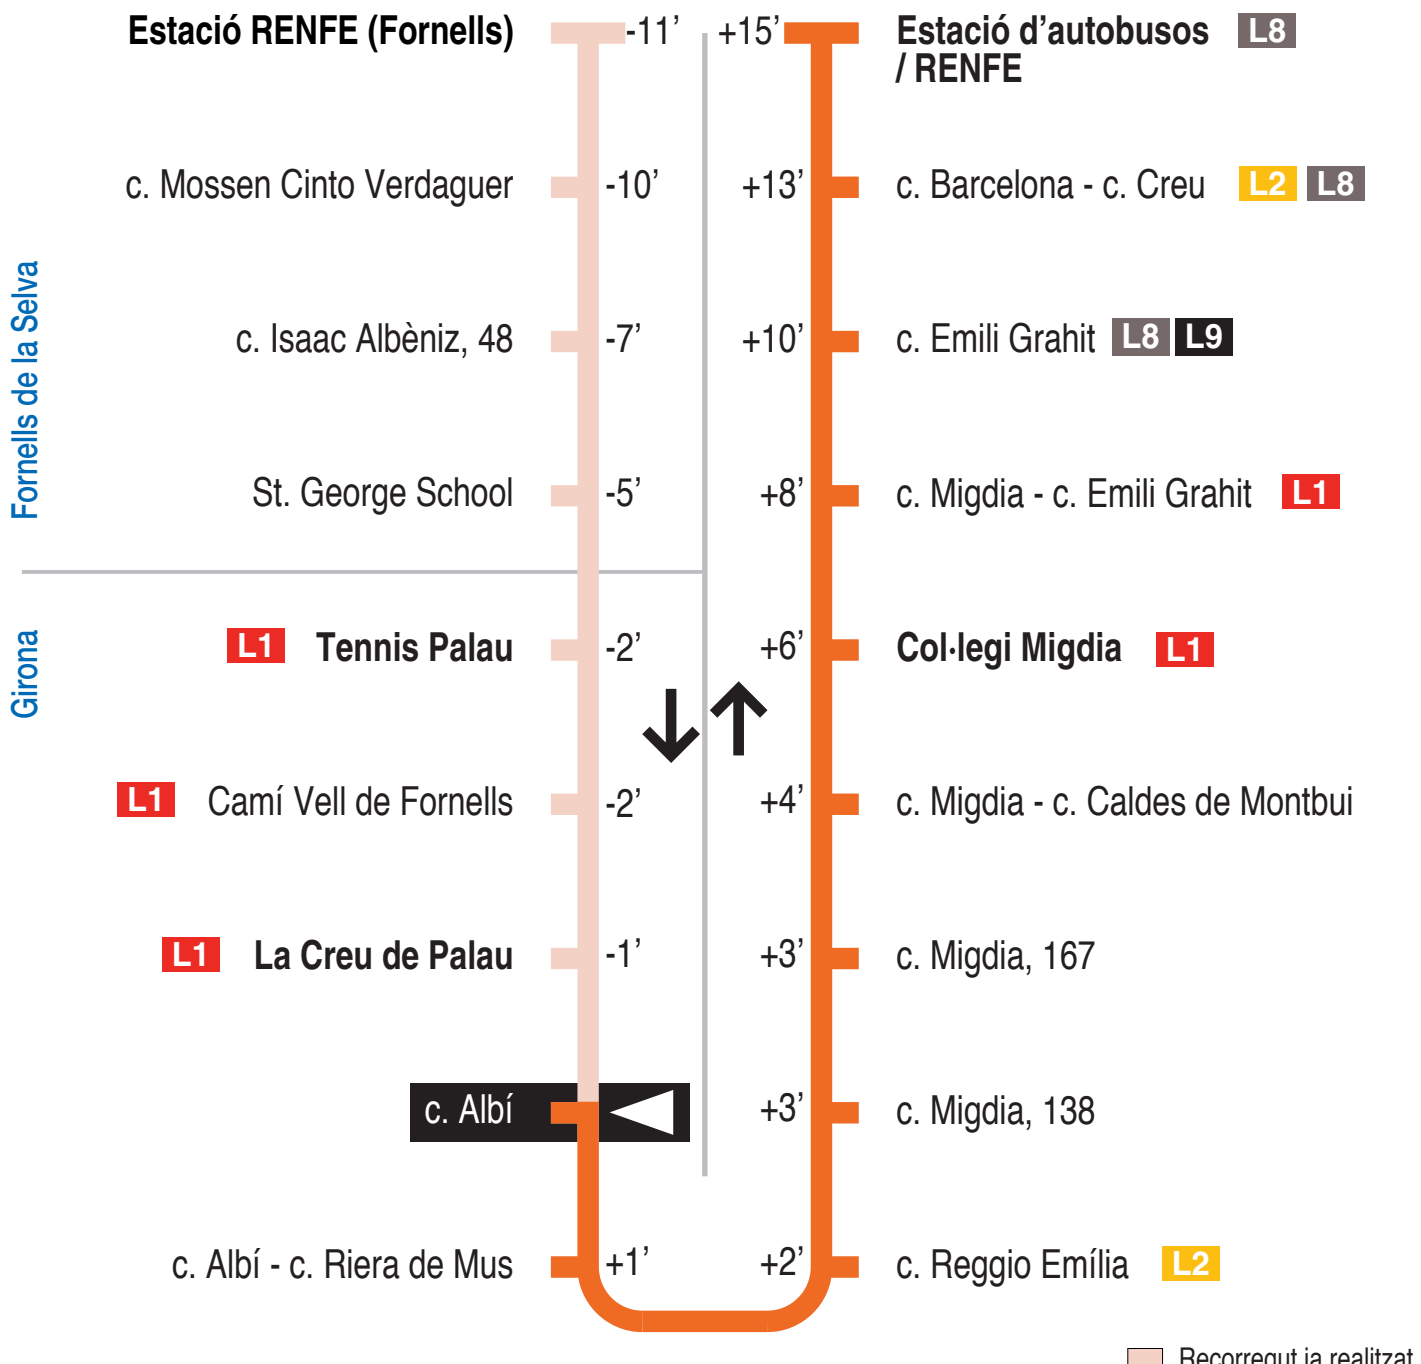

L10 Estació d'autobusos / RENFE - Fornells de la Selva
 c. Albí 15010

Hores de pas per parada: c. Albí

De dilluns a divendres feiners										60'
07.41	08.41	09.41	10.41	11.41	12.41	13.41	14.41	15.41	16.41	
17.41	18.41	19.41	20.41	21.41						
Dissabtes feiners										60'
07.41	08.41	09.41	10.41	11.41	12.41	13.41	14.41	15.41	16.41	
17.41	18.41	19.41	20.41	21.41						
Diumenges i festius										
No hi ha servei										

Per incidències del trànsit poden variar +/- 5 minuts