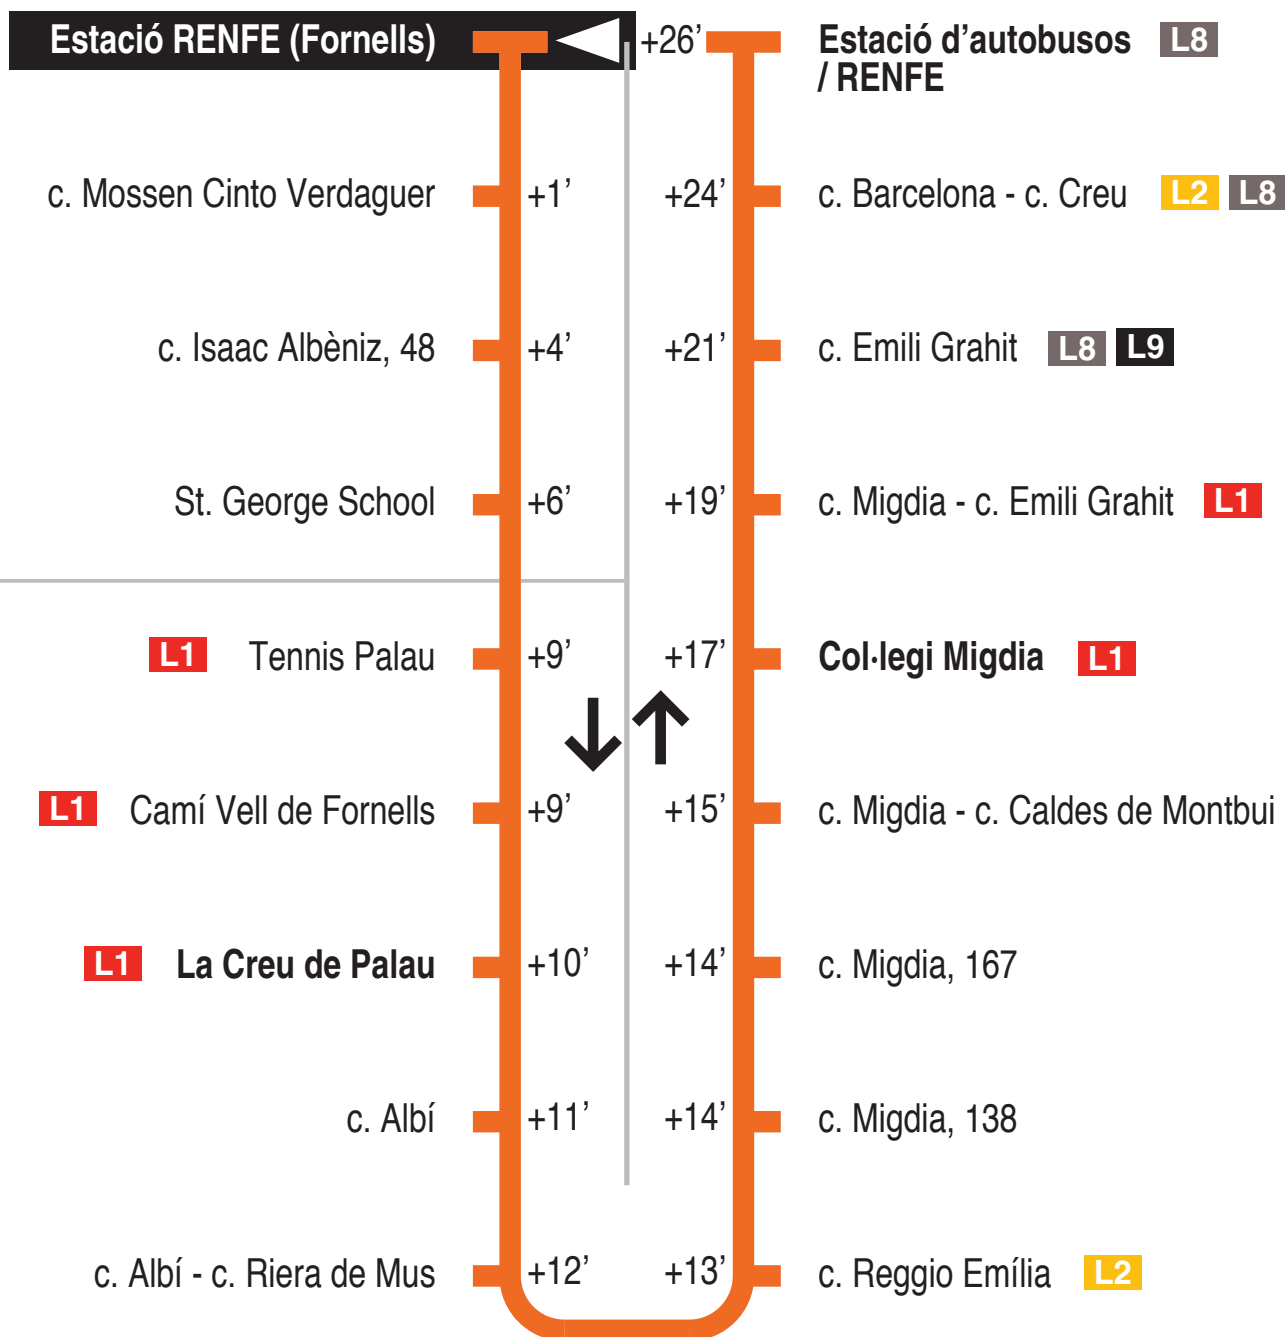

Fornells de la Selva
Girona

Recorregut ja realitzat

Hores de pas per parada: Estació RENFE (Fornells)

De dilluns a divendres feiners										60'
07.30	08.30	09.30	10.30	11.30	12.30	13.30	14.30	15.30	16.30	
17.30	18.30	19.30	20.30	21.30						
Dissabtes feiners										60'
07.30	08.30	09.30	10.30	11.30	12.30	13.30	14.30	15.30	16.30	
17.30	18.30	19.30	20.30	21.30						
Diumenges i festius										
No hi ha servei										

Per incidències del trànsit poden variar +/- 5 minuts