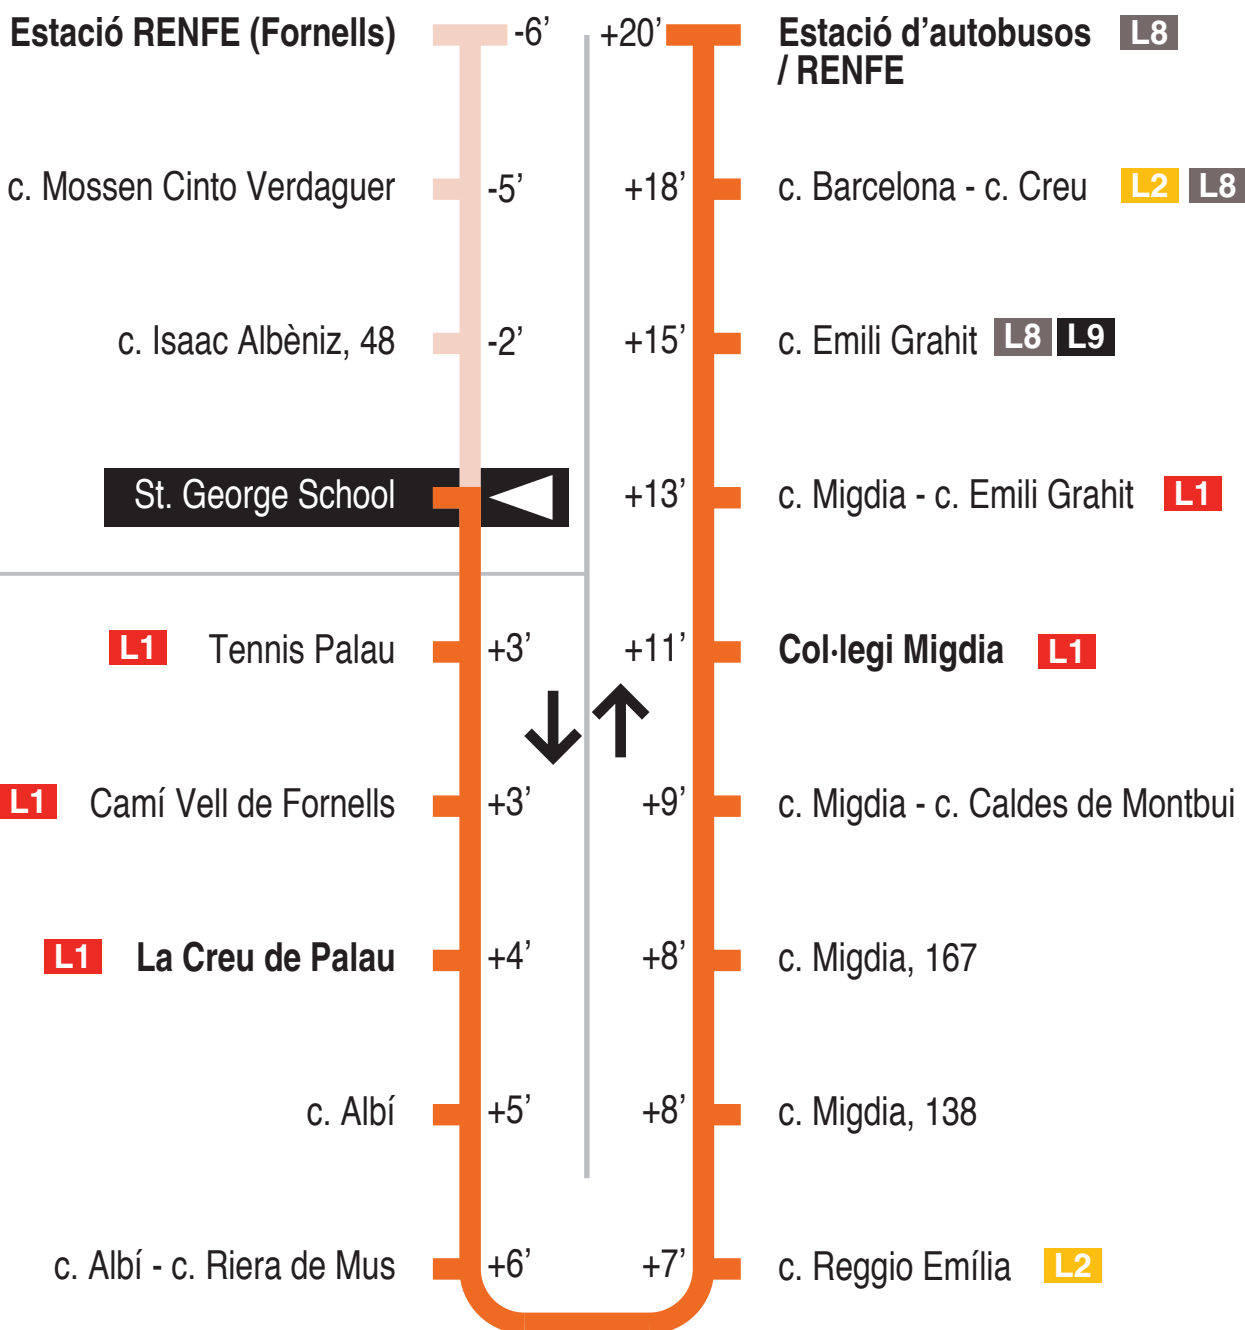

Fornells de la Selva
Girona

Recorregut ja realitzat

Hores de pas per parada: St. George School

De dilluns a divendres feiners										60'
07.36	08.36	09.36	10.36	11.36	12.36	13.36	14.36	15.36	16.36	
17.36	18.36	19.36	20.36	21.36						
Dissabtes feiners										60'
07.36	08.36	09.36	10.36	11.36	12.36	13.36	14.36	15.36	16.36	
17.36	18.36	19.36	20.36	21.36						
Diumenges i festius										
No hi ha servei										

Per incidències del trànsit poden variar +/- 5 minuts