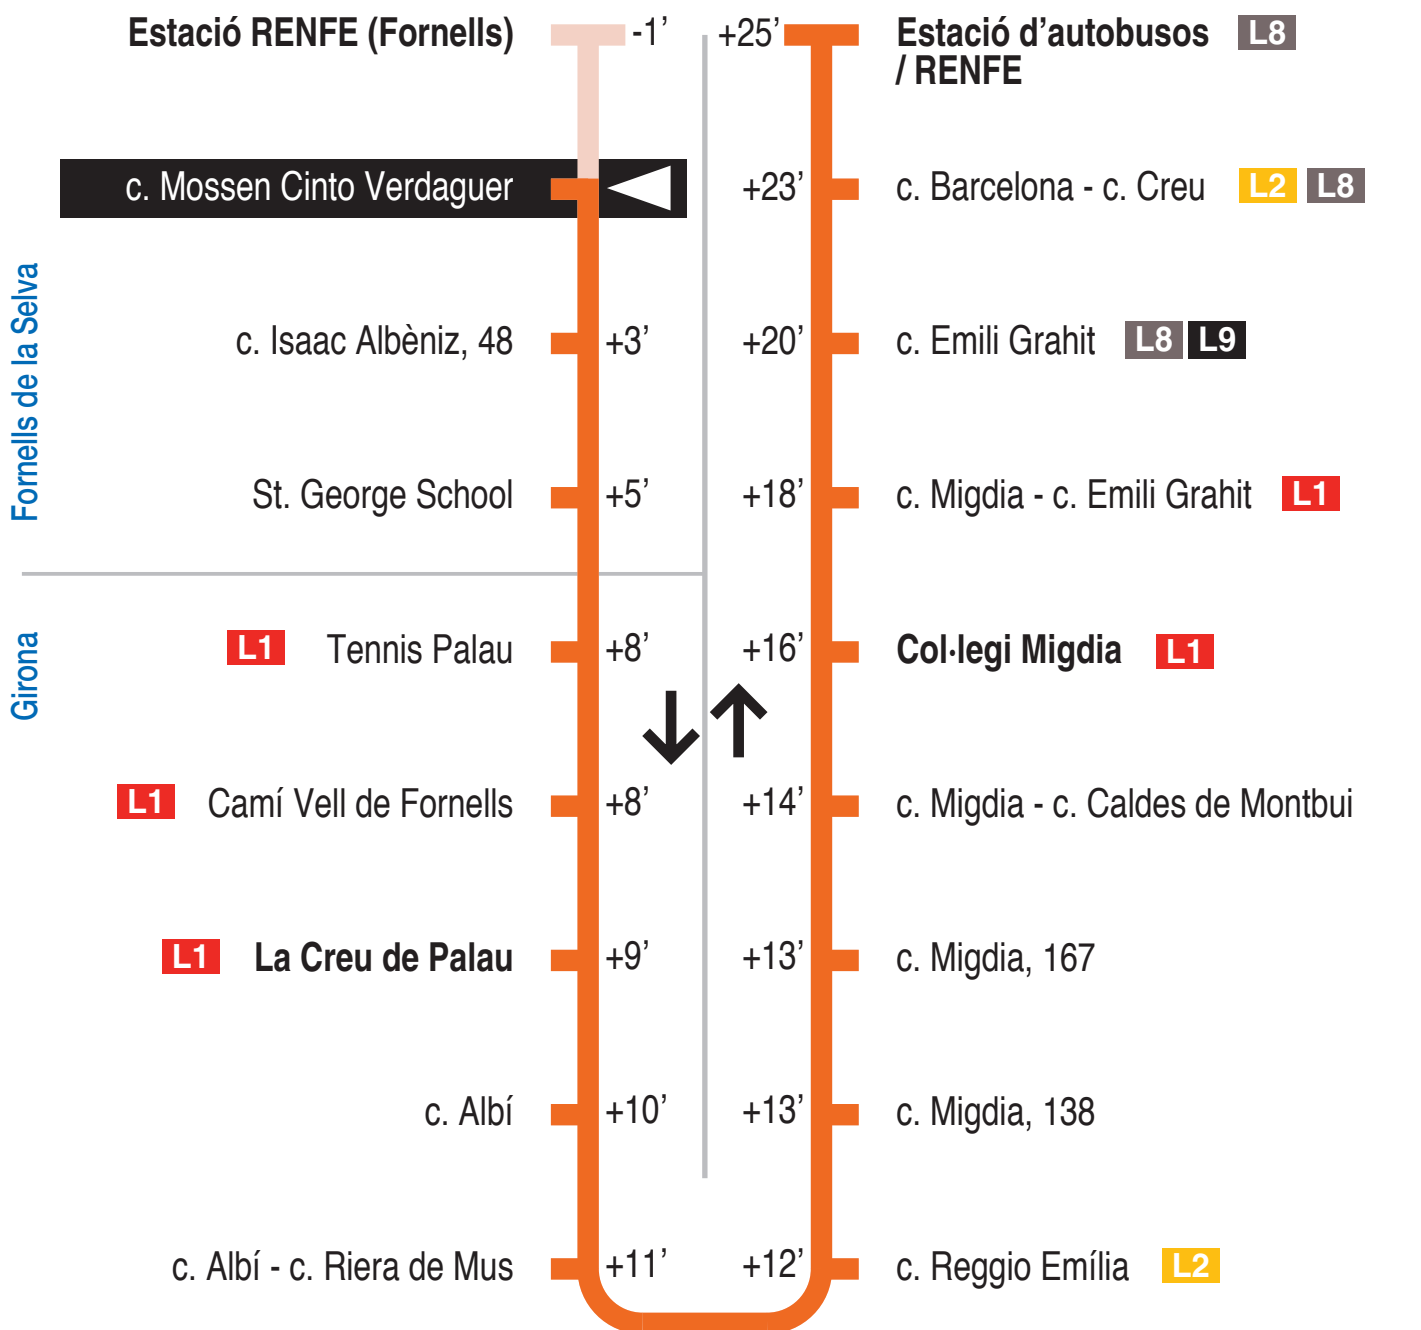

L10 Estació d'autobusos / RENFE - Fornells de la Selva
 c. Mossen Cinto Verdaguer 15007

Hores de pas per parada: c. Mossen Cinto Verdaguer

De dilluns a divendres feiners										60'
07.31	08.31	09.31	10.31	11.31	12.31	13.31	14.31	15.31	16.31	
17.31	18.31	19.31	20.31	21.31						
Dissabtes feiners										60'
07.31	08.31	09.31	10.31	11.31	12.31	13.31	14.31	15.31	16.31	
17.31	18.31	19.31	20.31	21.31						
Diumenges i festius										
No hi ha servei										

Per incidències del trànsit poden variar +/- 5 minuts