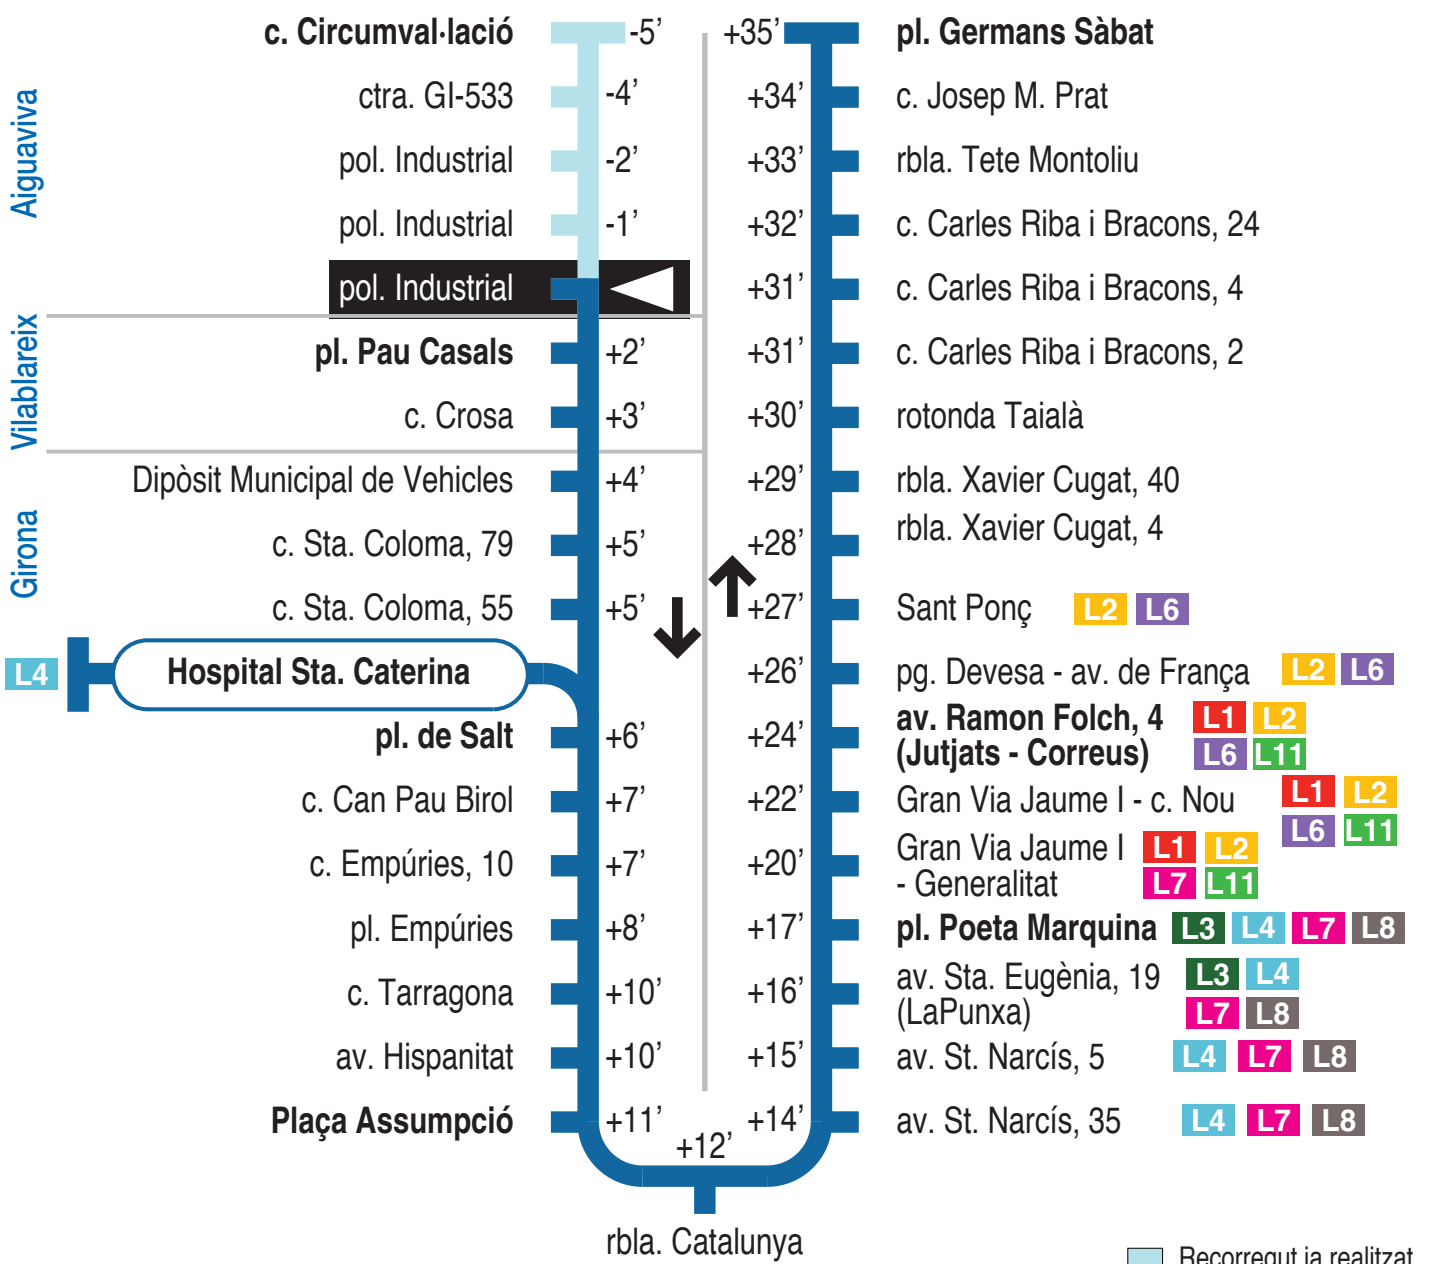

L5 **Germans Sàbat - Ramon Folch (Jutjats) - Sant Narcís - Vilablareix - Aiguaviva**
pol. Industrial 15002

Hores de pas per parada: pol. Industrial

Tot l'any (excepte agost)

De dilluns a divendres feiners (excepte agost)									
07.18	07.48	08.18	08.48	09.18	10.18	11.18	12.18	13.18	14.18
15.18	16.18	17.18	18.18	19.18	20.18	21.18			

Dissabtes feiners (excepte agost)			
09.18	13.18	16.48	19.18

Agost

De dilluns a divendres feiners (agost)										60'
07.18	08.18	09.18	10.18	11.18	12.18	13.18	14.18	15.18	16.18	
17.18	18.18	19.18	20.18	21.18						

Dissabtes feiners (agost)		
09.18	13.18	16.48

Diumenges i festius
 No hi ha servei

Per incidències del trànsit poden variar +/- 5 minuts