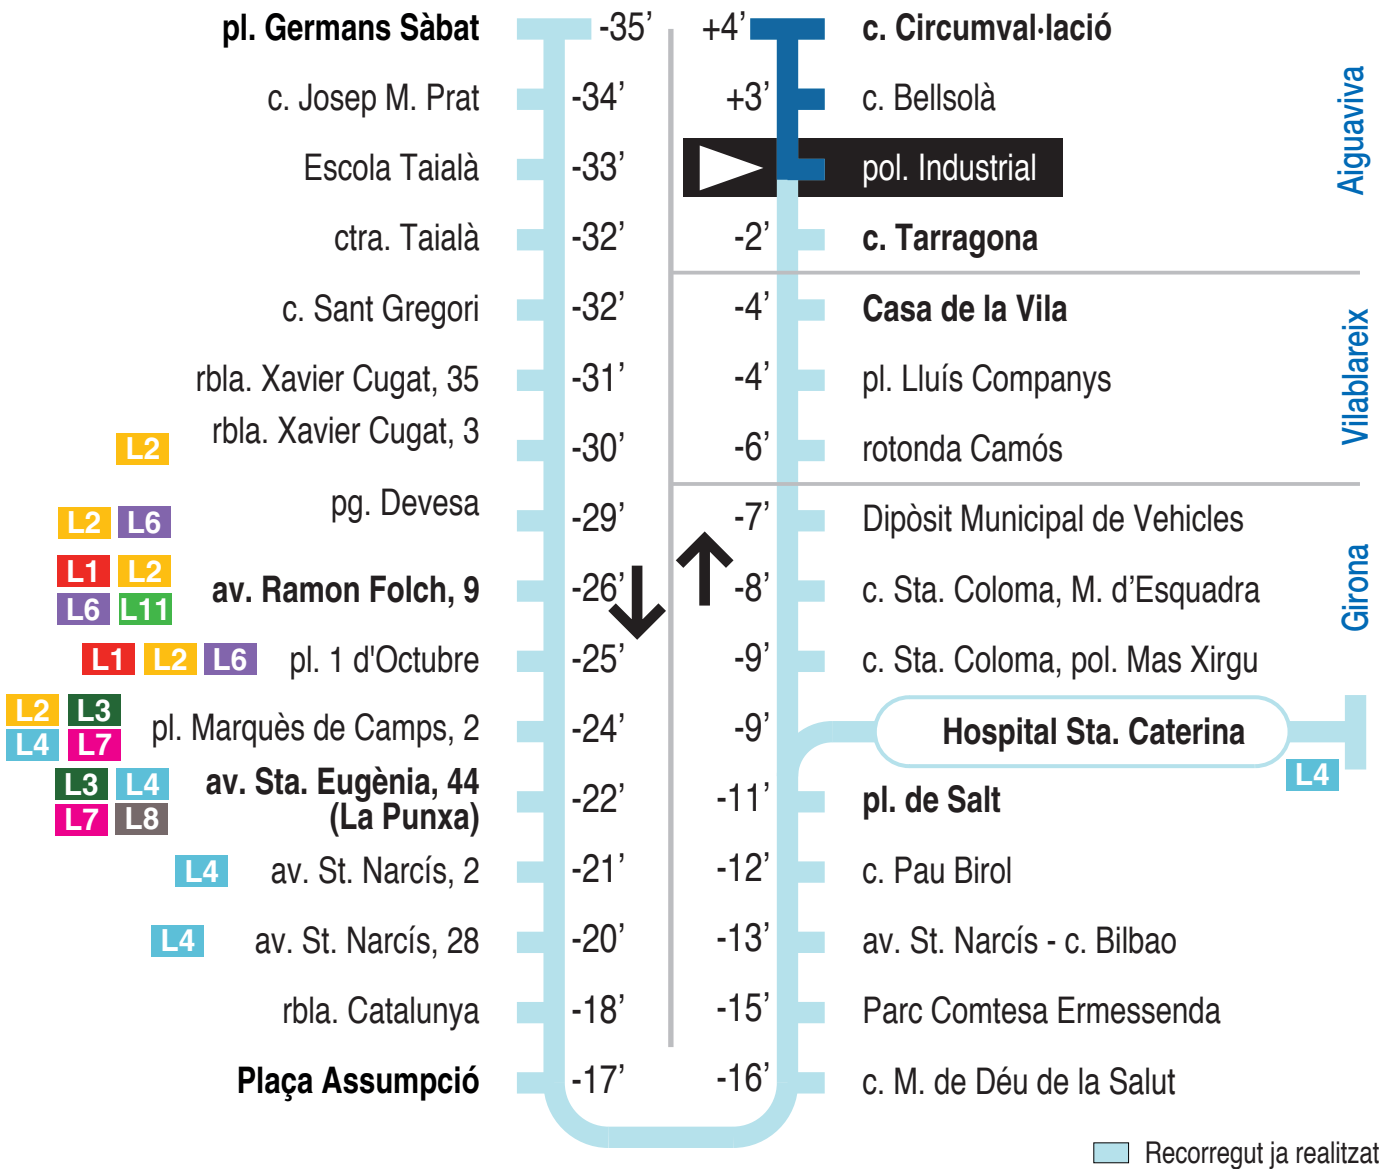

L5 Germans Sàbat - Ramon Folch (Jutjats) - Sant Narcís - Vilablareix - Aiguaviva pol. Industrial 15001

Hores de pas per parada: pol. Industrial

Tot l'any (excepte agost)	De dilluns a divendres feiners (excepte agost)									
		07.34	08.04	08.34	09.04	10.04	11.04	12.04	13.04	14.04
	16.04	17.04	18.04	19.04	20.04	21.04				
Agost	De dilluns a divendres feiners (agost)									
		07.34	08.04	09.04	10.04	11.04	12.04	13.04	14.04	15.04
	17.04	18.04	19.04	20.04	21.04					
Diumenges i festius	Dissabtes feiners (excepte agost)									
		13.04	19.04	22.04						
	Dissabtes feiners (agost)									
	13.04	22.04								
	22.04									

Per incidències del trànsit poden variar +/- 5 minuts