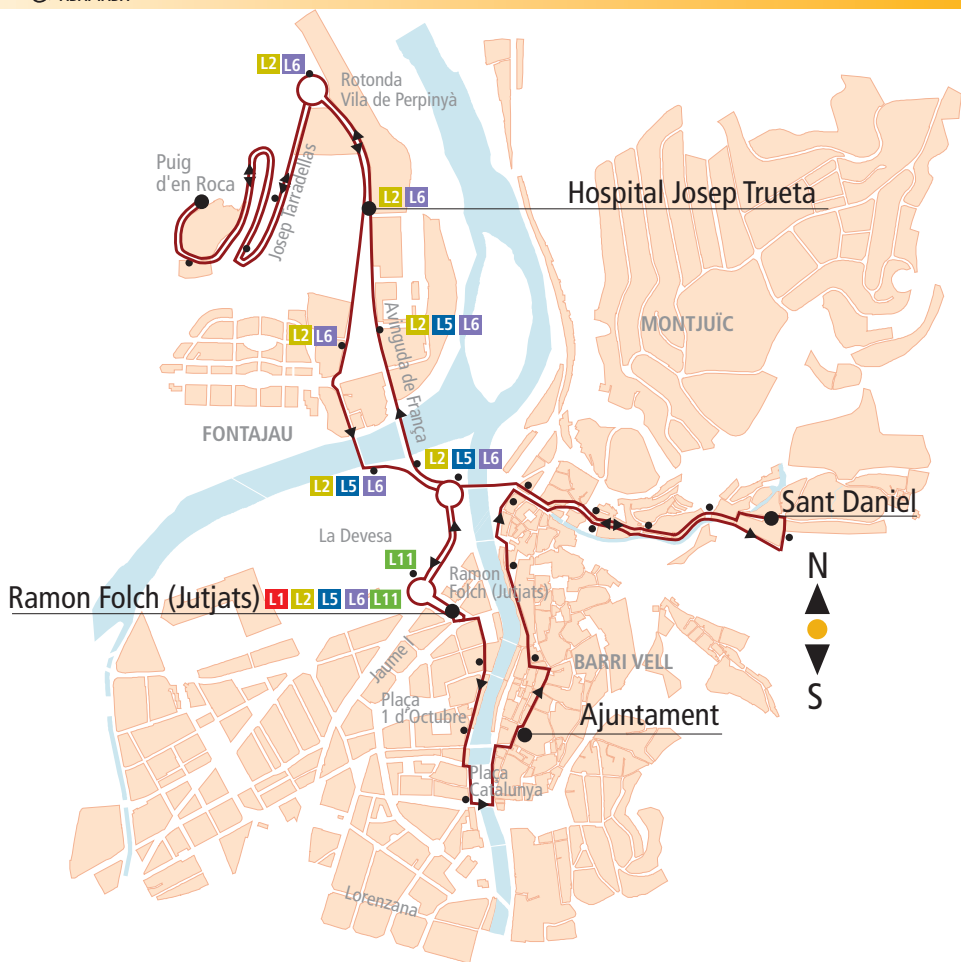

L12

Av. Ramon Folch - Barri Vell - Sant Daniel Puig d'en Roca

PARCIALMENT
ADAPTADA

ACTUALITZAT JUNY 2020

FEINERS DE DILLUNS A DIVENDRES

	RAMON FOLCH (Sortida)	CAP SANTA CLARA	PLAÇA DEL VI (AJUNTAMENT)	SANT DANIEL	RAMON FOLCH JUTJATS	HOSPITAL JOSEP TRUETA	PUIG D'EN ROCA	RAMON FOLCH (Arribada)
Primera sortida	7:00	7:02	7:07	7:20	7:26	7:31	7:35	7:45
Freqüències de pas cada hora								
Última arribada	21:00	21:02	21:07	21:20	21:26	21:31	21:35	21:45

Informació: 972 419 010

www.girona.cat/bus