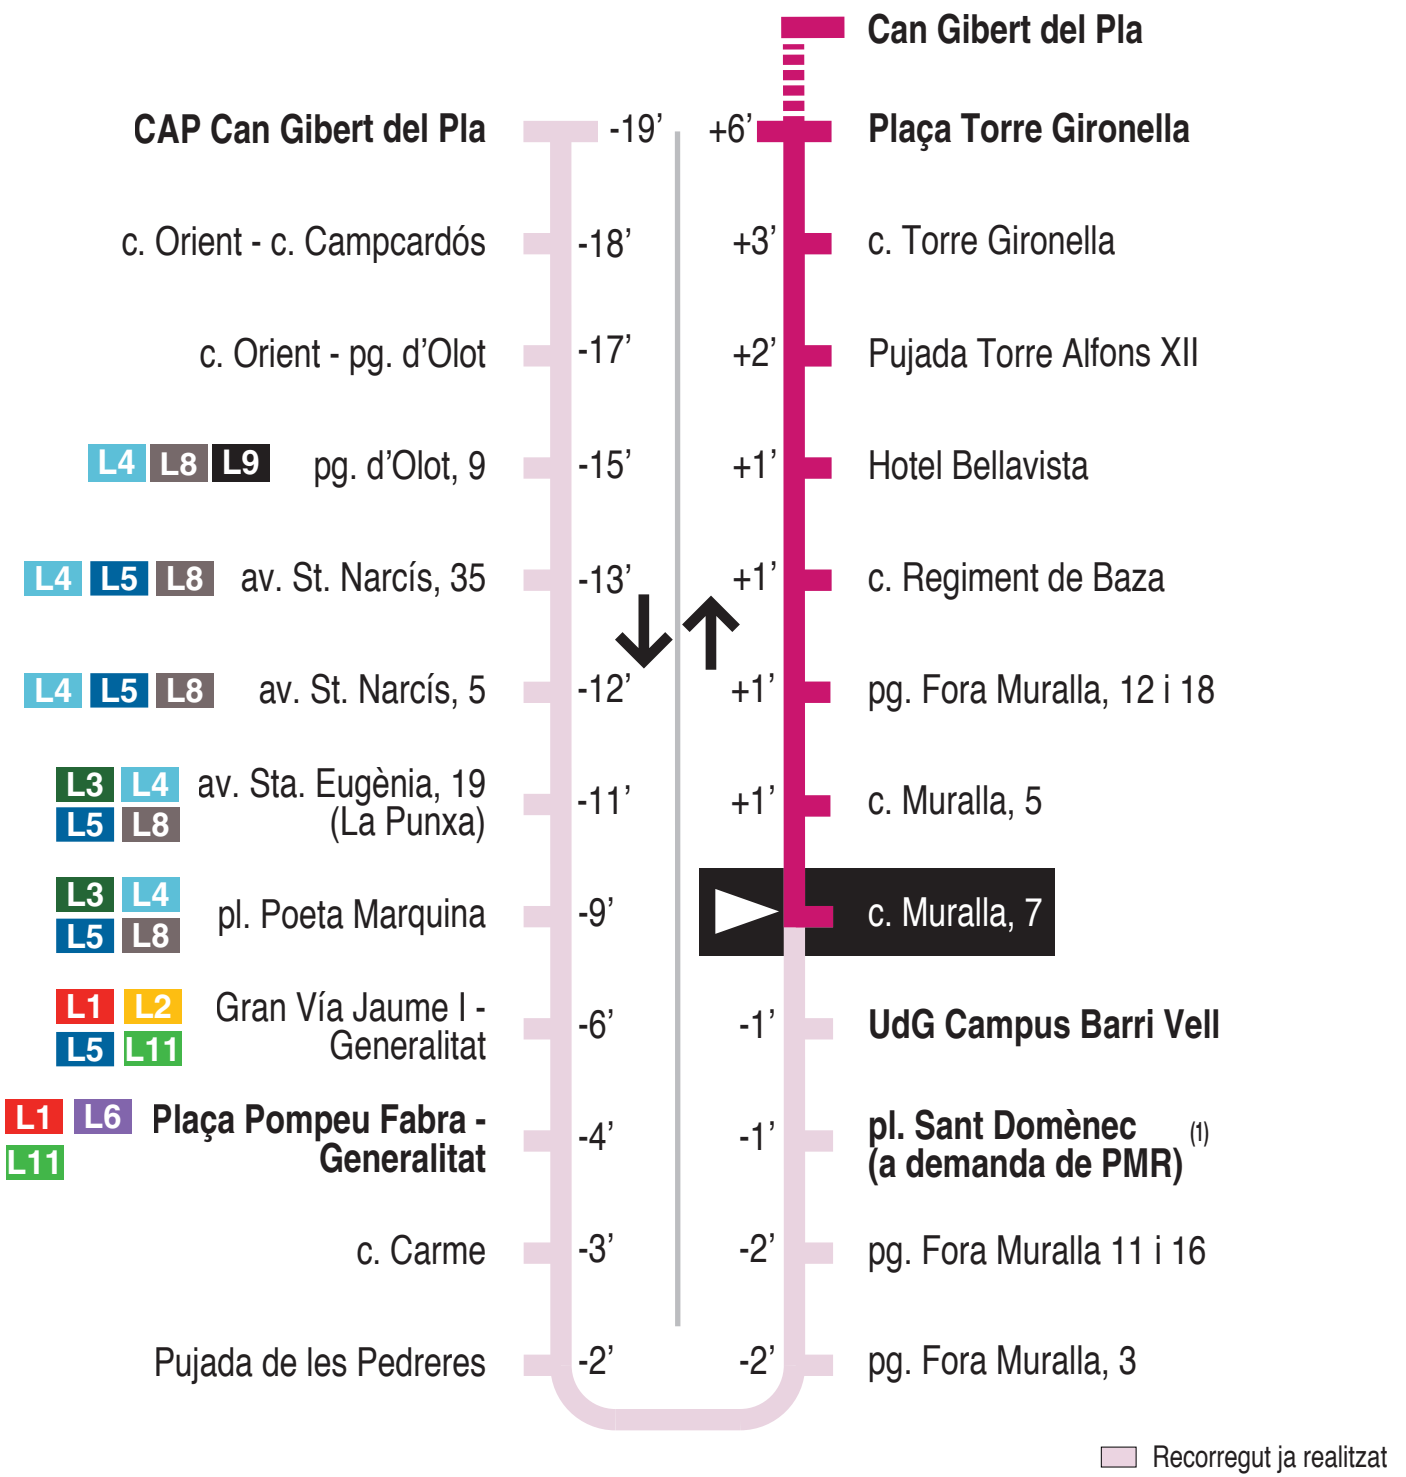

**L7** Torre Gironella - Can Gibert del Pla - UdG Les Àligues  
 c. Muralla, 7 15405

**Hores de pas per parada: c. Muralla, 5**

De dilluns a divendres feiners										30'
07.18	07.48	08.18	08.48	09.18	09.48	10.18	10.48	11.18	11.48	
12.18	12.48	13.18	13.48	14.18	14.48	15.18	15.48	16.18	16.48	
17.18	17.48	18.18	18.48	19.18	19.48	20.18	20.48	21.18	21.48	
Dissabtes feiners										30' - 60'
07.18	07.48	08.18	08.48	09.18	09.48	10.18	10.48	11.18	11.48	
12.18	12.48	13.18	13.48	14.18	15.18	16.18	17.18	18.18	19.18	
20.18	21.18									
Diumenges i festius										
No hi ha servei										

Per incidències del trànsit poden variar +/- 5 minuts

<sup>(1)</sup> PMR : Persona de mobilitat reduïda autoritzada per l'Ajuntament de Girona