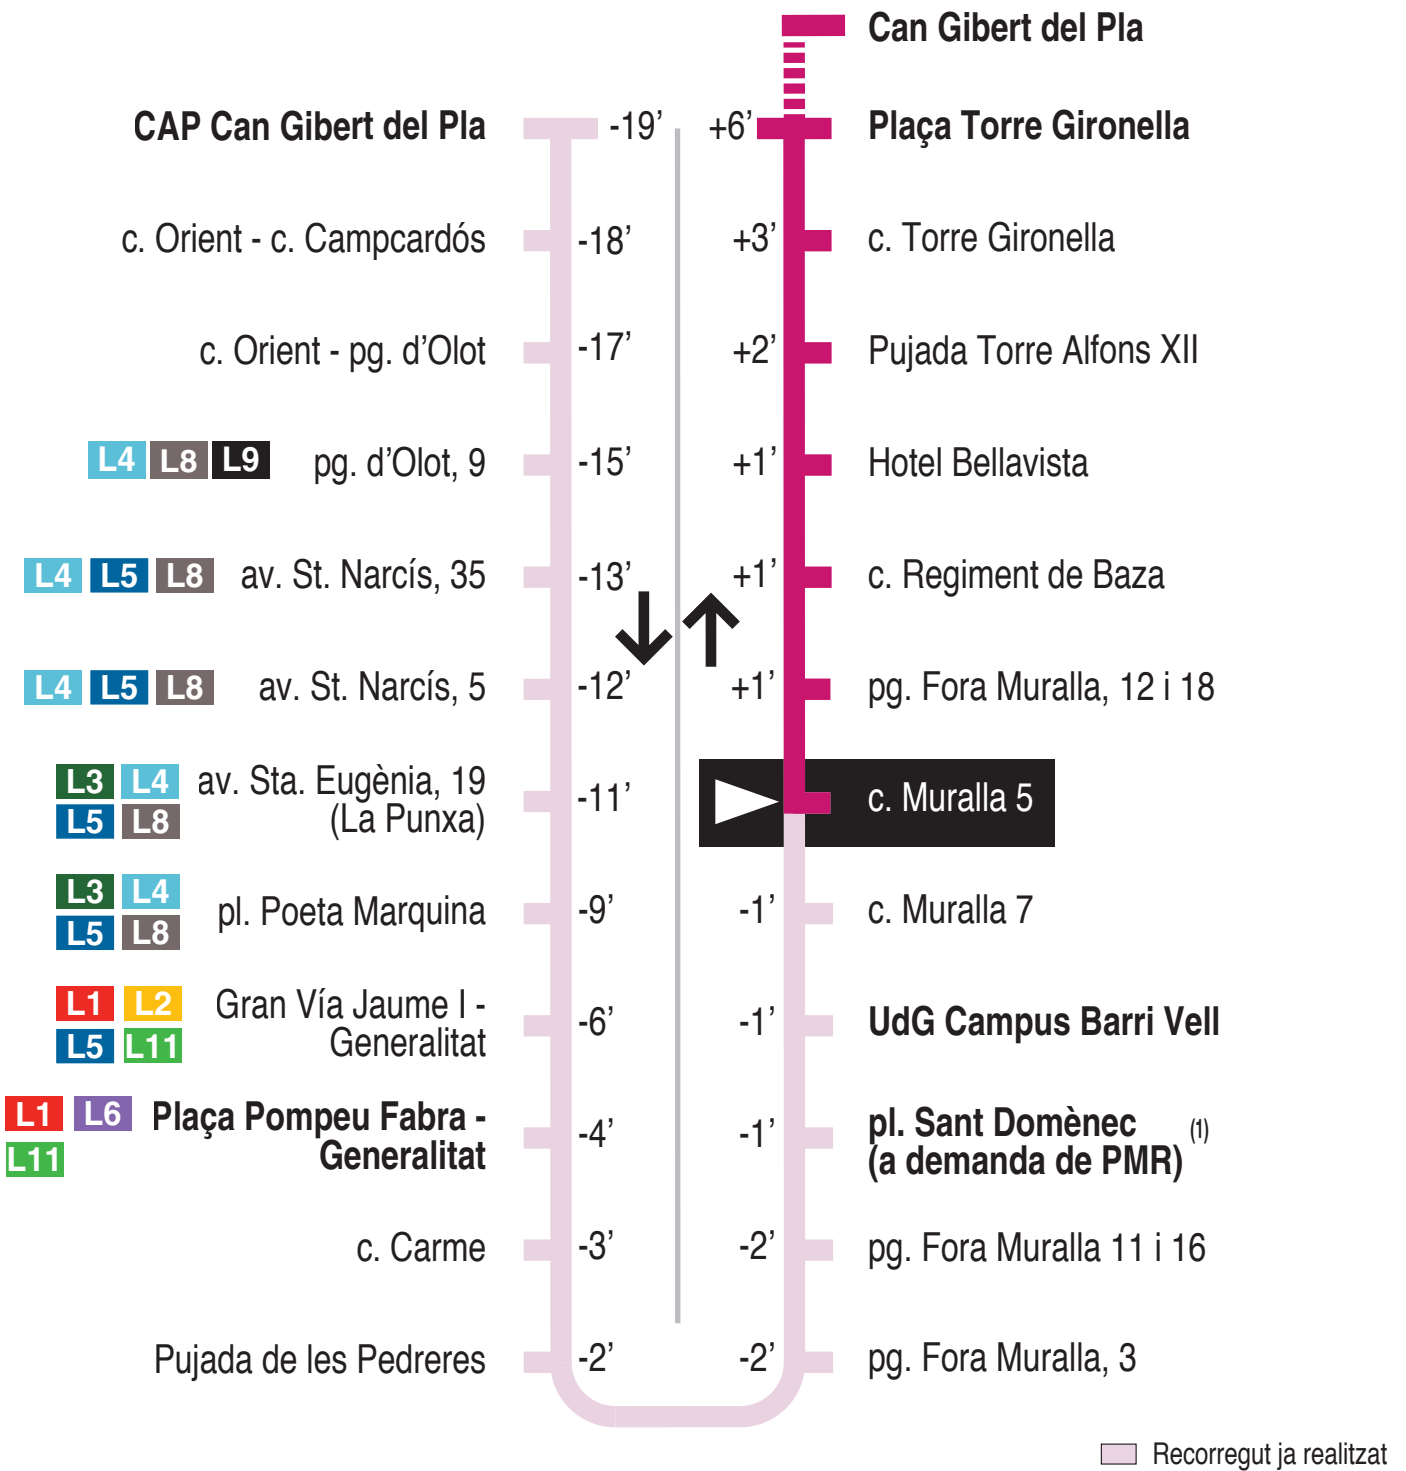

L7 Torre Gironella - Can Gibert del Pla - UdG Les Àligues
 c. Muralla, 5 15404

Hores de pas per parada: c. Muralla, 7

De dilluns a divendres feiners										30'
07.18	07.48	08.18	08.48	09.18	09.48	10.18	10.48	11.18	11.48	
12.18	12.48	13.18	13.48	14.18	14.48	15.18	15.48	16.18	16.48	
17.18	17.48	18.18	18.48	19.18	19.48	20.18	20.48	21.18	21.48	
Dissabtes feiners										30' - 60'
07.18	07.48	08.18	08.48	09.18	09.48	10.18	10.48	11.18	11.48	
12.18	12.48	13.18	13.48	14.18	15.18	16.18	17.18	18.18	19.18	
20.18	21.18									
Diumenges i festius										No hi ha servei

Per incidències del trànsit poden variar +/- 5 minuts

⁽¹⁾ PMR : Persona de mobilitat reduïda autoritzada per l'Ajuntament de Girona