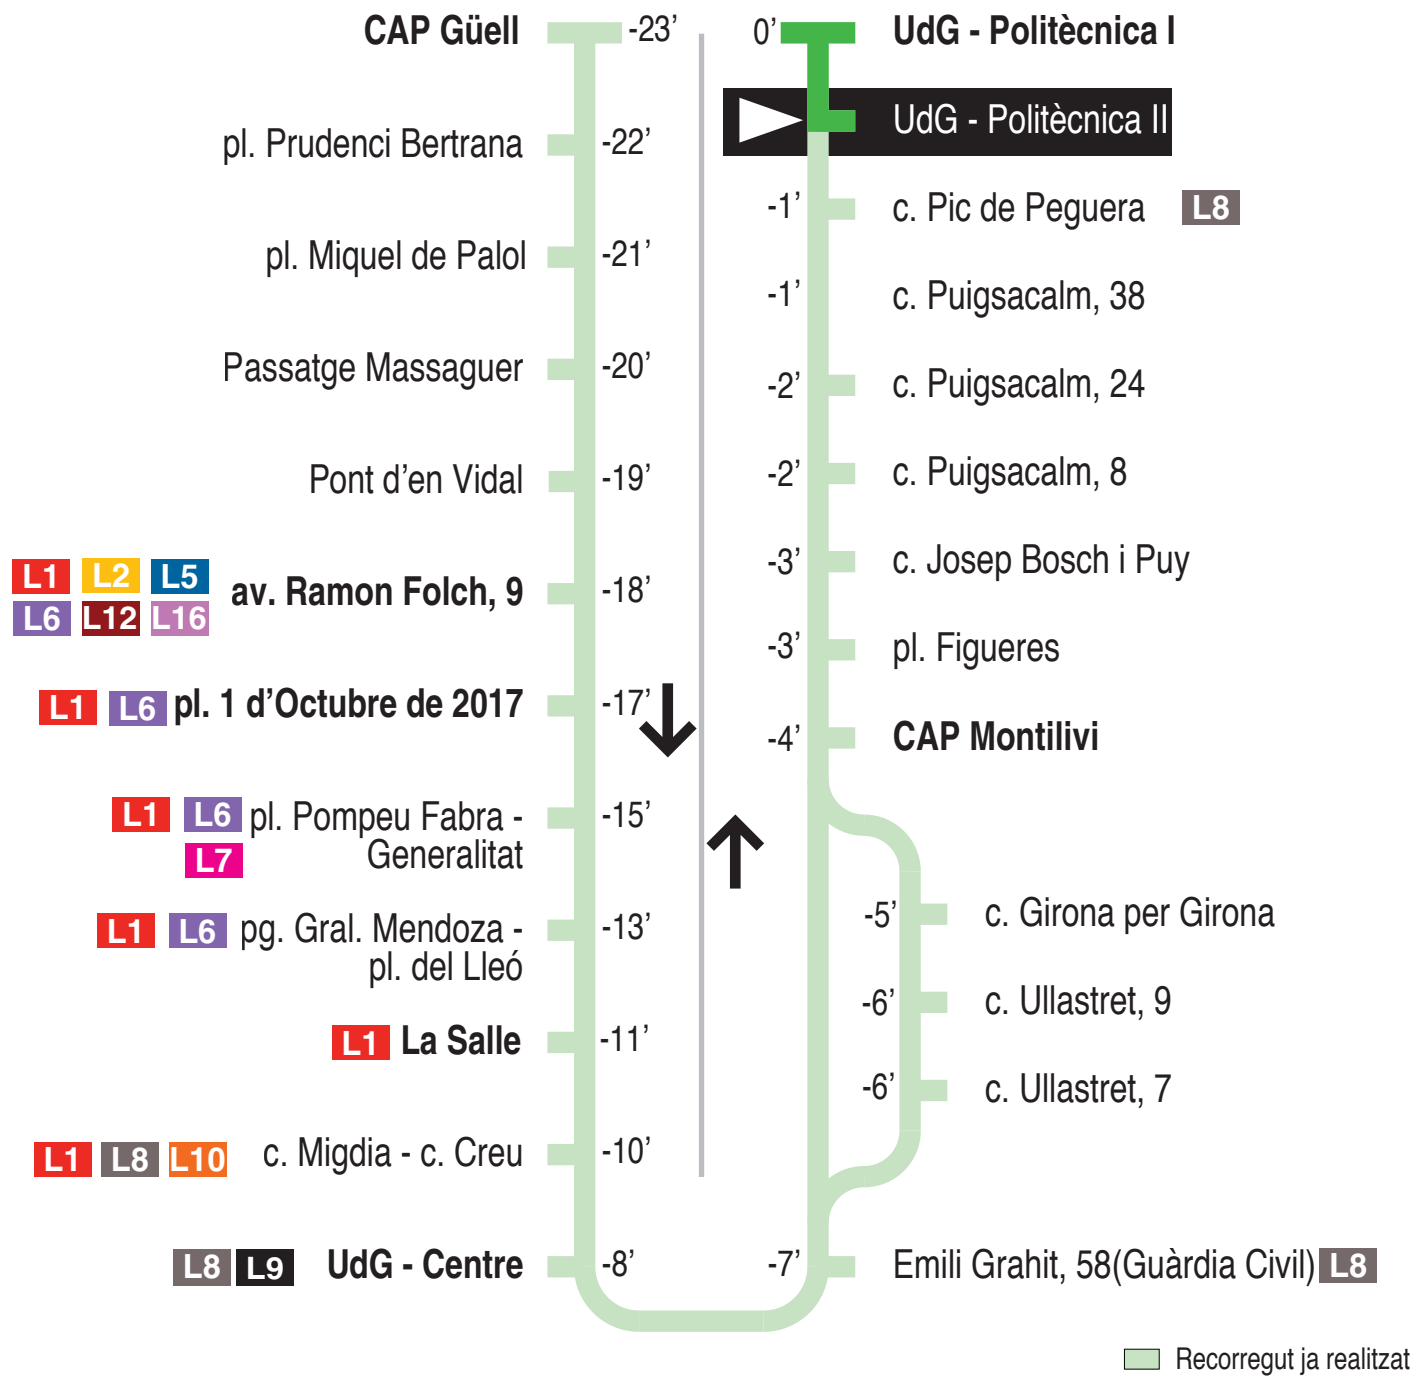

**L11** CAP Güell - pl. Pompeu Fabra - CAP Montilivi - UdG-Montilivi  
**UdG - Politècnica II** 15399

**Hores de pas per parada: UdG - Politècnica II**

De dilluns a divendres feiners (excepte agost)									
07.49	08.04	08.19	08.34	08.49	09.04	09.19	09.34	09.49	10.04
10.19	10.34	10.49	11.04	11.19	11.34	11.49	12.04	12.19	12.34
12.49	13.04	13.19	13.34	13.49	14.04	14.19	14.34	14.49	15.04
15.19	15.34	15.49	16.04	16.19	16.34	16.49	17.04	17.19	17.34
17.49	18.04	18.19	18.34	18.49	19.04	19.19	19.34	19.49	20.04
20.19	20.34	20.49	21.04	21.19					
De dilluns a divendres feiners (agost) 30'									
07.49	08.19	08.49	09.19	09.49	10.19	10.49	11.19	11.49	12.19
12.49	13.19	13.49	14.19	14.49	15.19	15.49	16.19	16.49	17.19
17.49	18.19	18.49	19.19	19.49	20.19	20.49			
Dissabtes feiners 30' - 60'									
07.49	08.19	08.49	09.19	09.49	10.19	10.49	11.19	11.49	12.19
12.49	13.19	13.49	14.49	15.49	16.49	17.49	18.49	19.49	20.49
Diumenges i festius									
No hi ha servei									

Per incidències del trànsit poden variar +/- 5 minuts