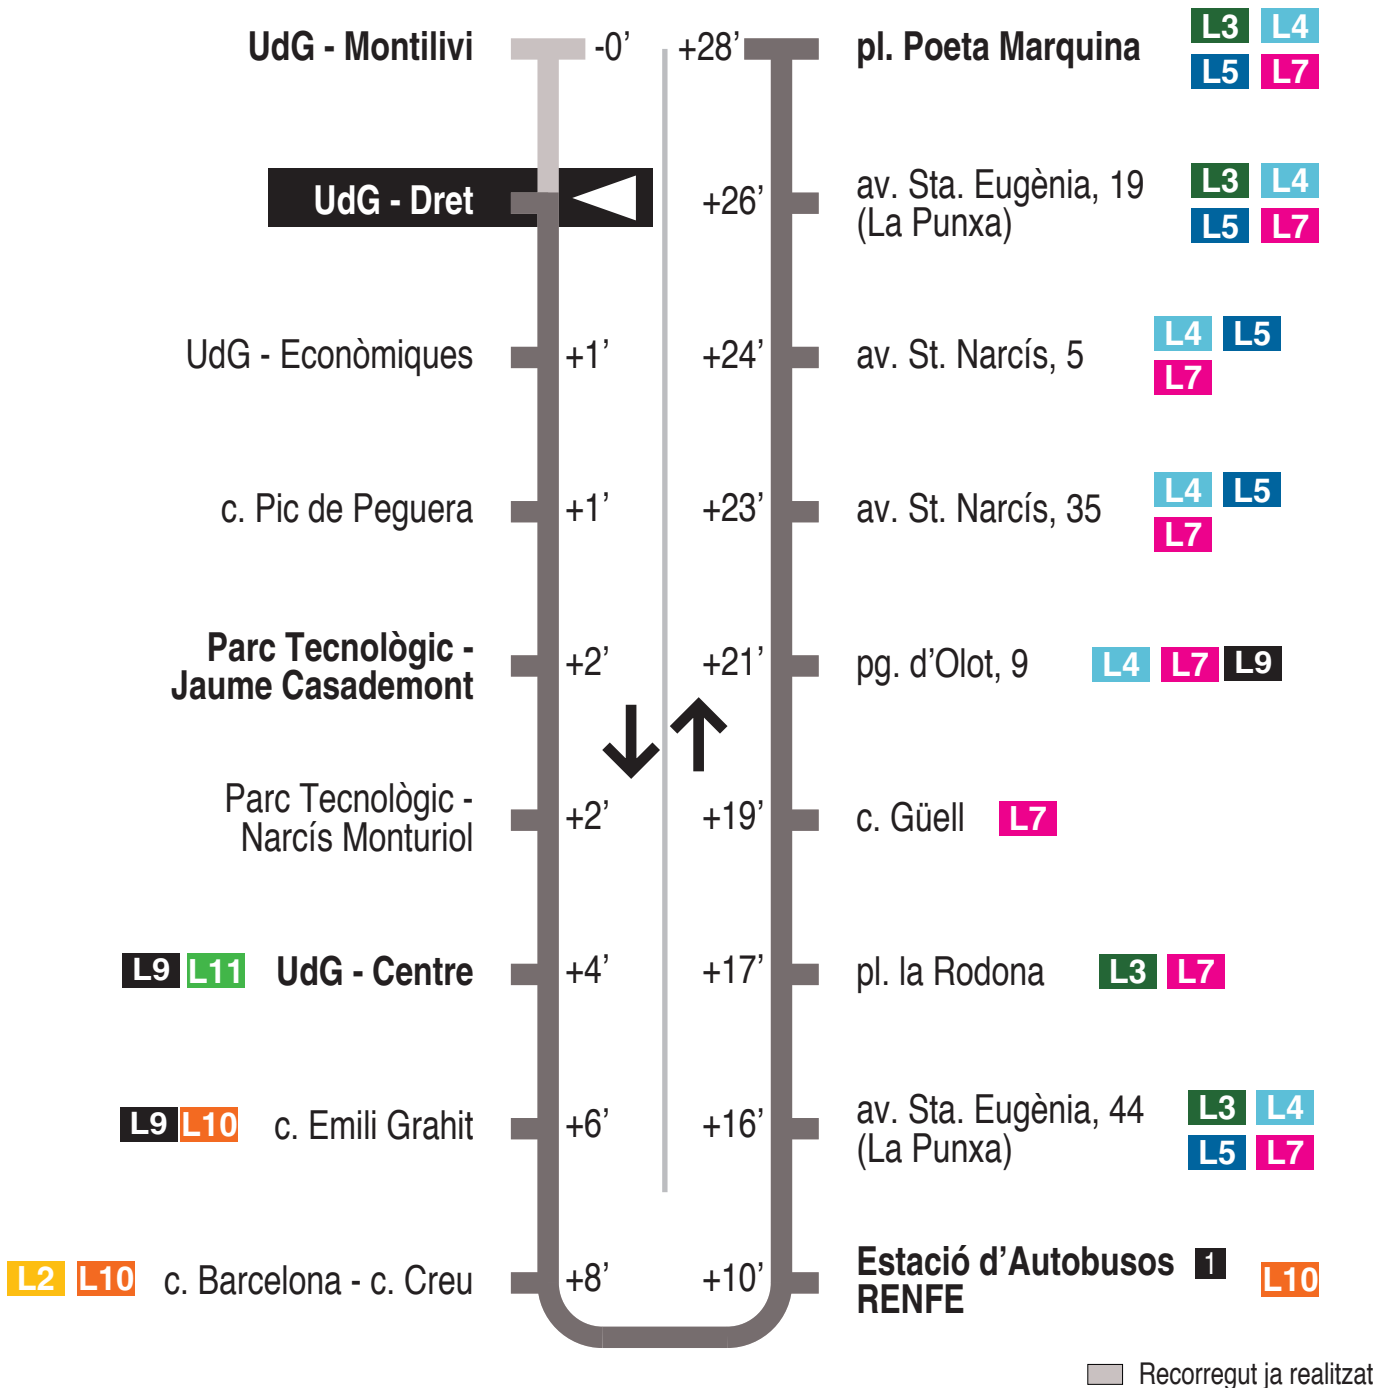

L8 Estació autobusos / RENFE - Parc Tecnològic
 Universitat de Girona / Montilivi
UdG - Dret 15396

Hores de pas per parada: UdG - Dret

De dilluns a divendres feiners (excepte juliol i agost)										30'
07.40	08.05	08.35	09.05	09.35	10.05	10.35	11.05	11.35	12.05	
12.35	13.05	13.35	14.05	14.35	15.05	15.35	16.05	16.35	17.05	
17.35	18.05	18.35	19.05	19.35	20.05	20.35	21.05	21.35		
De dilluns a divendres feiners (juliol) - *(A l'agost no hi ha servei)										30'
07.35	08.05	08.35	09.05	09.35	10.05	10.35	11.05	11.35	12.05	
12.35	13.05	13.35	14.05	14.35	15.05	15.35	16.05	16.35	17.05	
17.35	18.05	18.35	19.05	19.35	20.05	20.35	21.05	21.35		
Dissabtes feiners										
No hi ha servei										
Diumenges i festius										
No hi ha servei										

Per incidències del trànsit poden variar +/- 5 minuts

1 Al juliol no circula pel trajecte del c. Santa Eugènia, c. Güell, passeig d'Olot i avinguda Sant Narcís. Únicament arriba fins l'estació d'autobusos / RENFE.