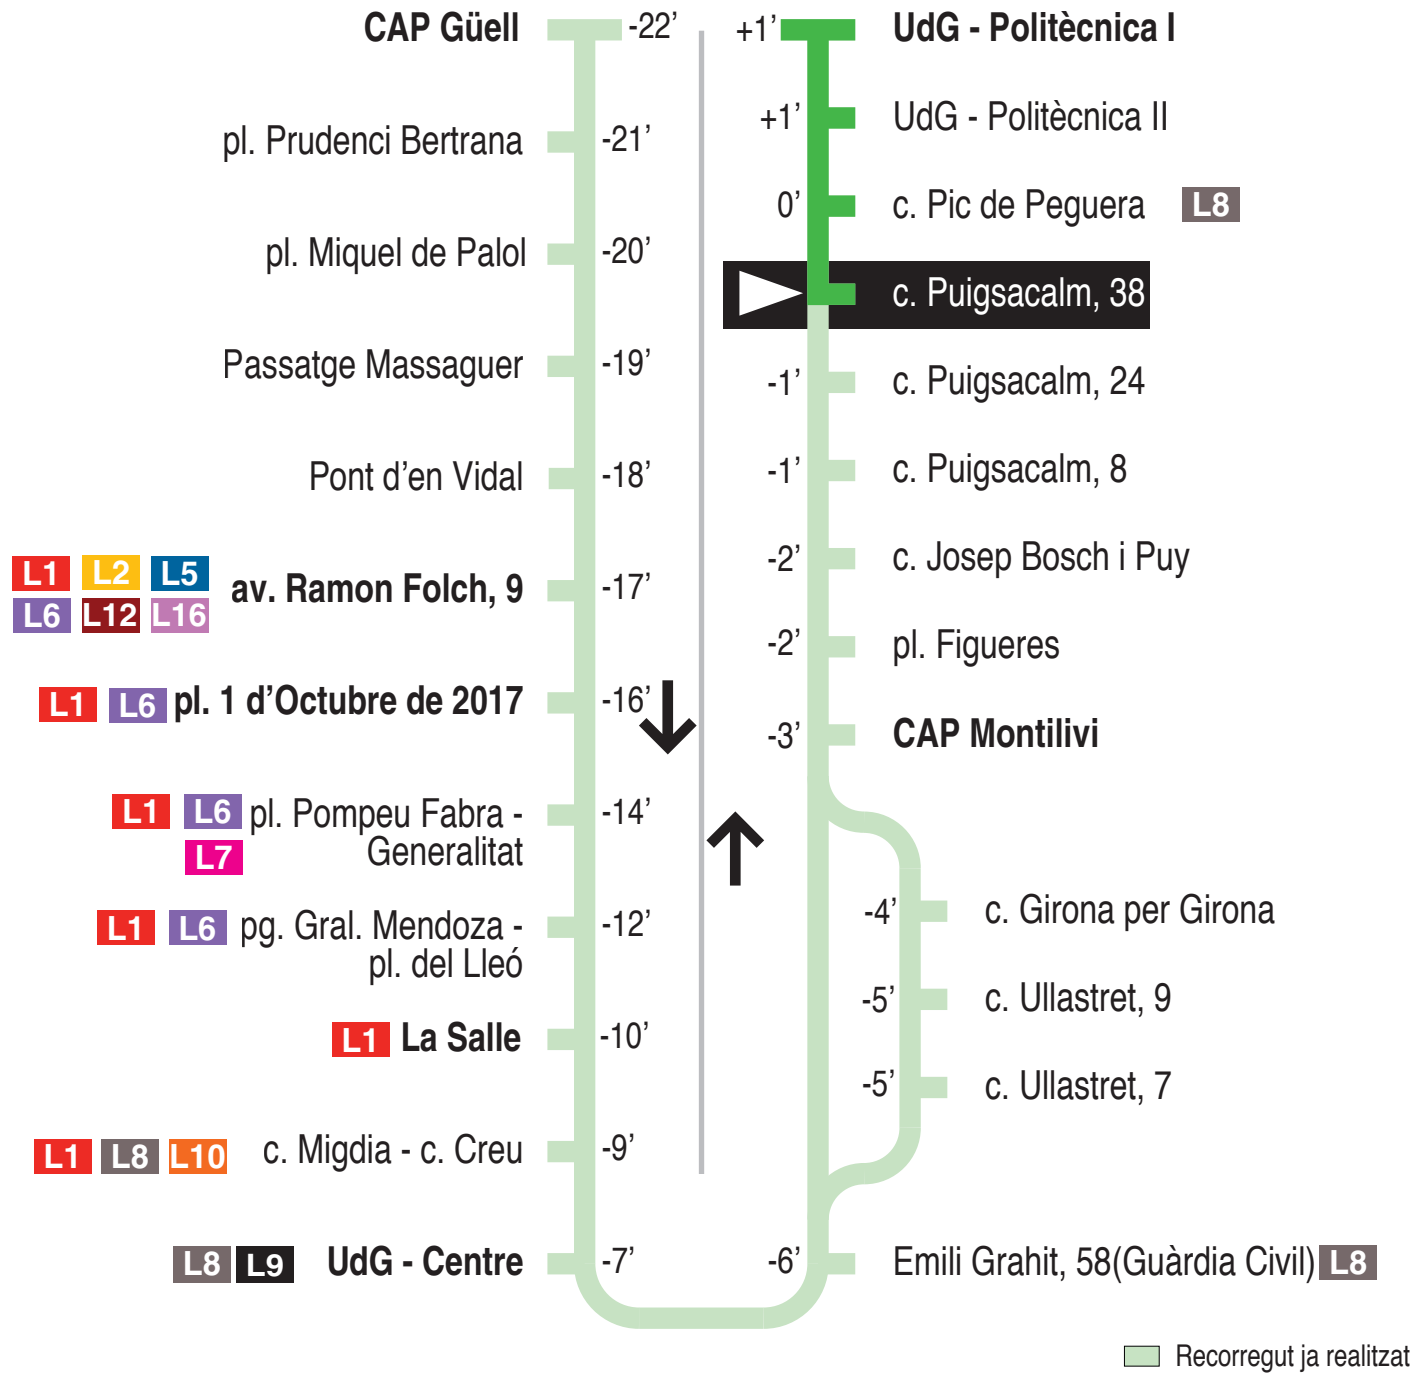

L11 CAP Güell - pl. Pompeu Fabra - CAP Montilivi - UdG-Montilivi
c. Puigsacalm, 38 15394

Hores de pas per parada: c. Puigsacalm, 38

De dilluns a divendres feiners (excepte agost)									
07.48	08.03	08.18	08.33	08.48	09.03	09.18	09.33	09.48	10.03
10.18	10.33	10.48	11.03	11.18	11.33	11.48	12.03	12.18	12.33
12.48	13.03	13.18	13.33	13.48	14.03	14.18	14.33	14.48	15.03
15.18	15.33	15.48	16.03	16.18	16.33	16.48	17.03	17.18	17.33
17.48	18.03	18.18	18.33	18.48	19.03	19.18	19.33	19.48	20.03
20.18	20.33	20.48	21.03	21.18					
De dilluns a divendres feiners (agost) 30'									
07.48	08.18	08.48	09.18	09.48	10.18	10.48	11.18	11.48	12.18
12.48	13.18	13.48	14.18	14.48	15.18	15.48	16.18	16.48	17.18
17.48	18.18	18.48	19.18	19.48	20.18	20.48			
Dissabtes feiners 30' - 60'									
07.48	08.18	08.48	09.18	09.48	10.18	10.48	11.18	11.48	12.18
12.48	13.18	13.48	14.48	15.48	16.48	17.48	18.48	19.48	20.48
Diumenges i festius									
No hi ha servei									

Per incidències del trànsit poden variar +/- 5 minuts