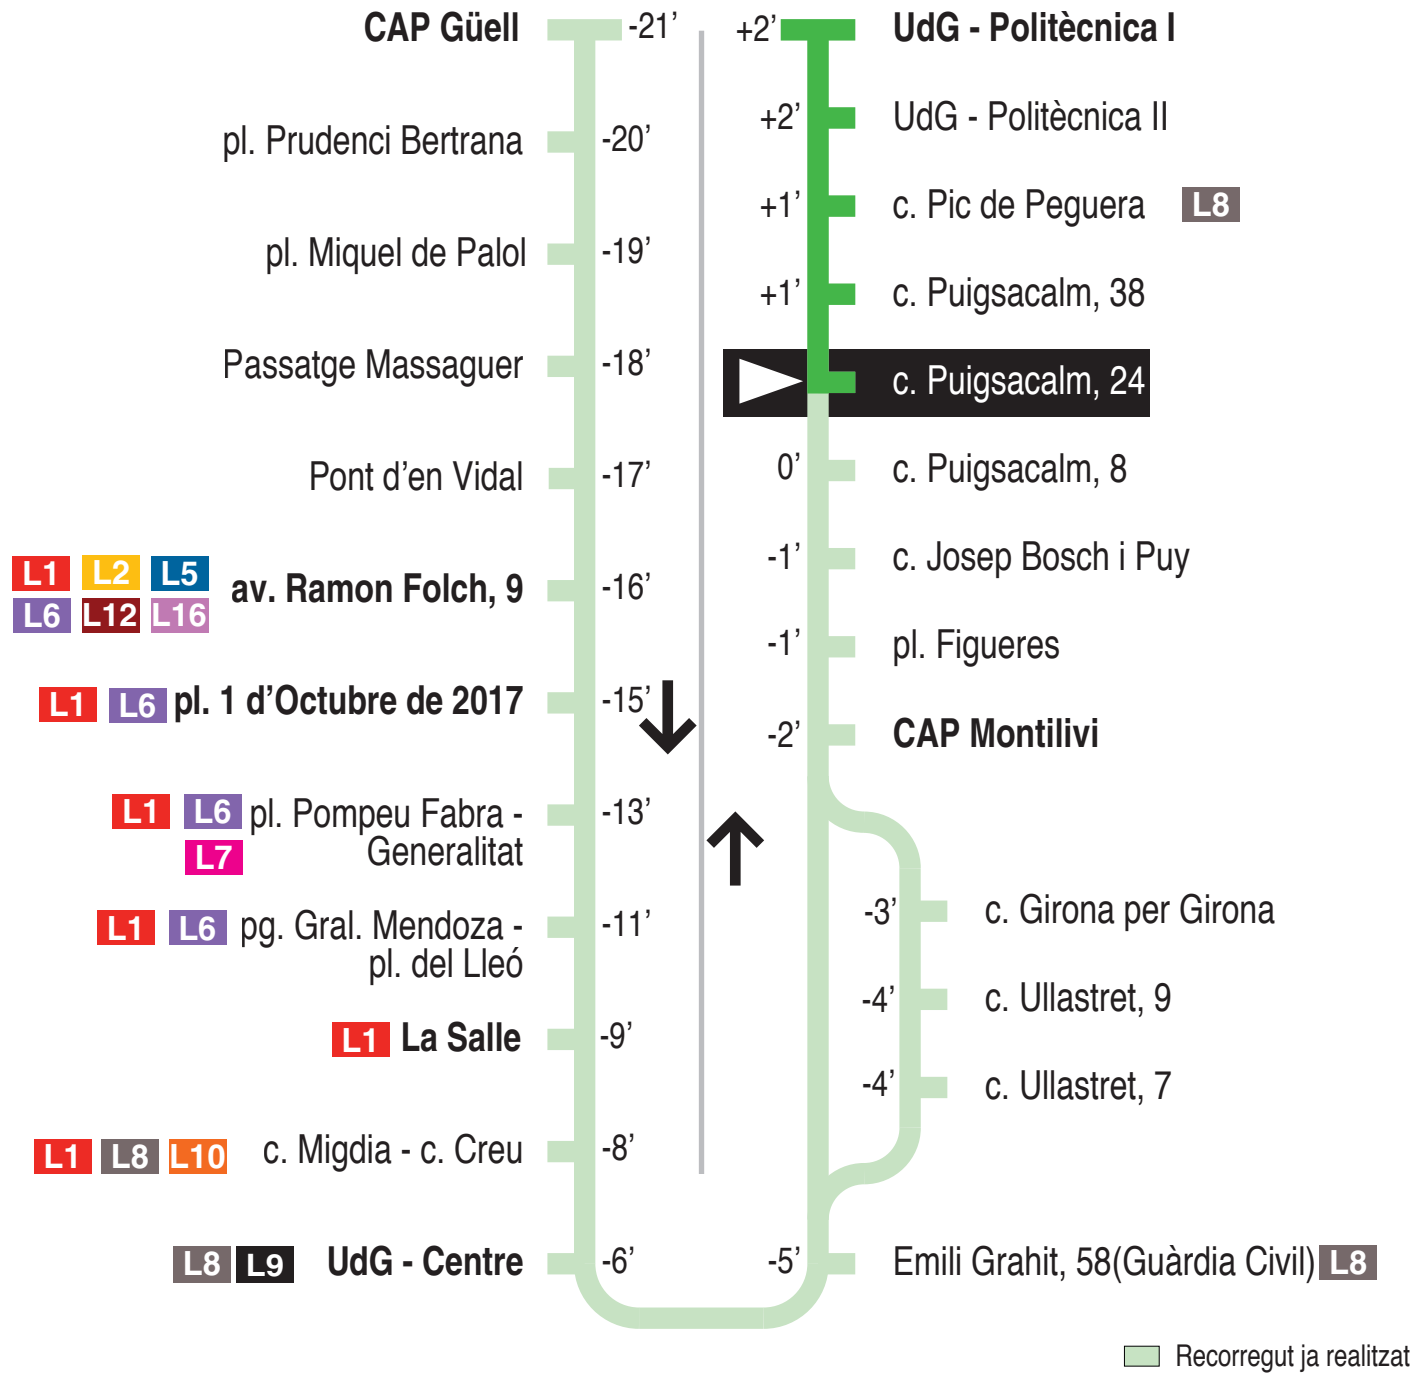

L11 CAP Güell - pl. Pompeu Fabra - CAP Montilivi - UdG-Montilivi
c. Puigsacalm, 24 15393

Hores de pas per parada: c. Puigsacalm, 24

De dilluns a divendres feiners (excepte agost)									
07.47	08.02	08.17	08.32	08.47	09.02	09.17	09.32	09.47	10.02
10.17	10.32	10.47	11.02	11.17	11.32	11.47	12.02	12.17	12.32
12.47	13.02	13.17	13.32	13.47	14.02	14.17	14.32	14.47	15.02
15.17	15.32	15.47	16.02	16.17	16.32	16.47	17.02	17.17	17.32
17.47	18.02	18.17	18.32	18.47	19.02	19.17	19.32	19.47	20.02
20.17	20.32	20.47	21.02	21.17					
De dilluns a divendres feiners (agost) 30'									
07.47	08.17	08.47	09.17	09.47	10.17	10.47	11.17	11.47	12.17
12.47	13.17	13.47	14.17	14.47	15.17	15.47	16.17	16.47	17.17
17.47	18.17	18.47	19.17	19.47	20.17	20.47			
Dissabtes feiners 30' - 60'									
07.47	08.17	08.47	09.17	09.47	10.17	10.47	11.17	11.47	12.17
12.47	13.17	13.47	14.47	15.47	16.47	17.47	18.47	19.47	20.47
Diumenges i festius									
No hi ha servei									

Per incidències del trànsit poden variar +/- 5 minuts