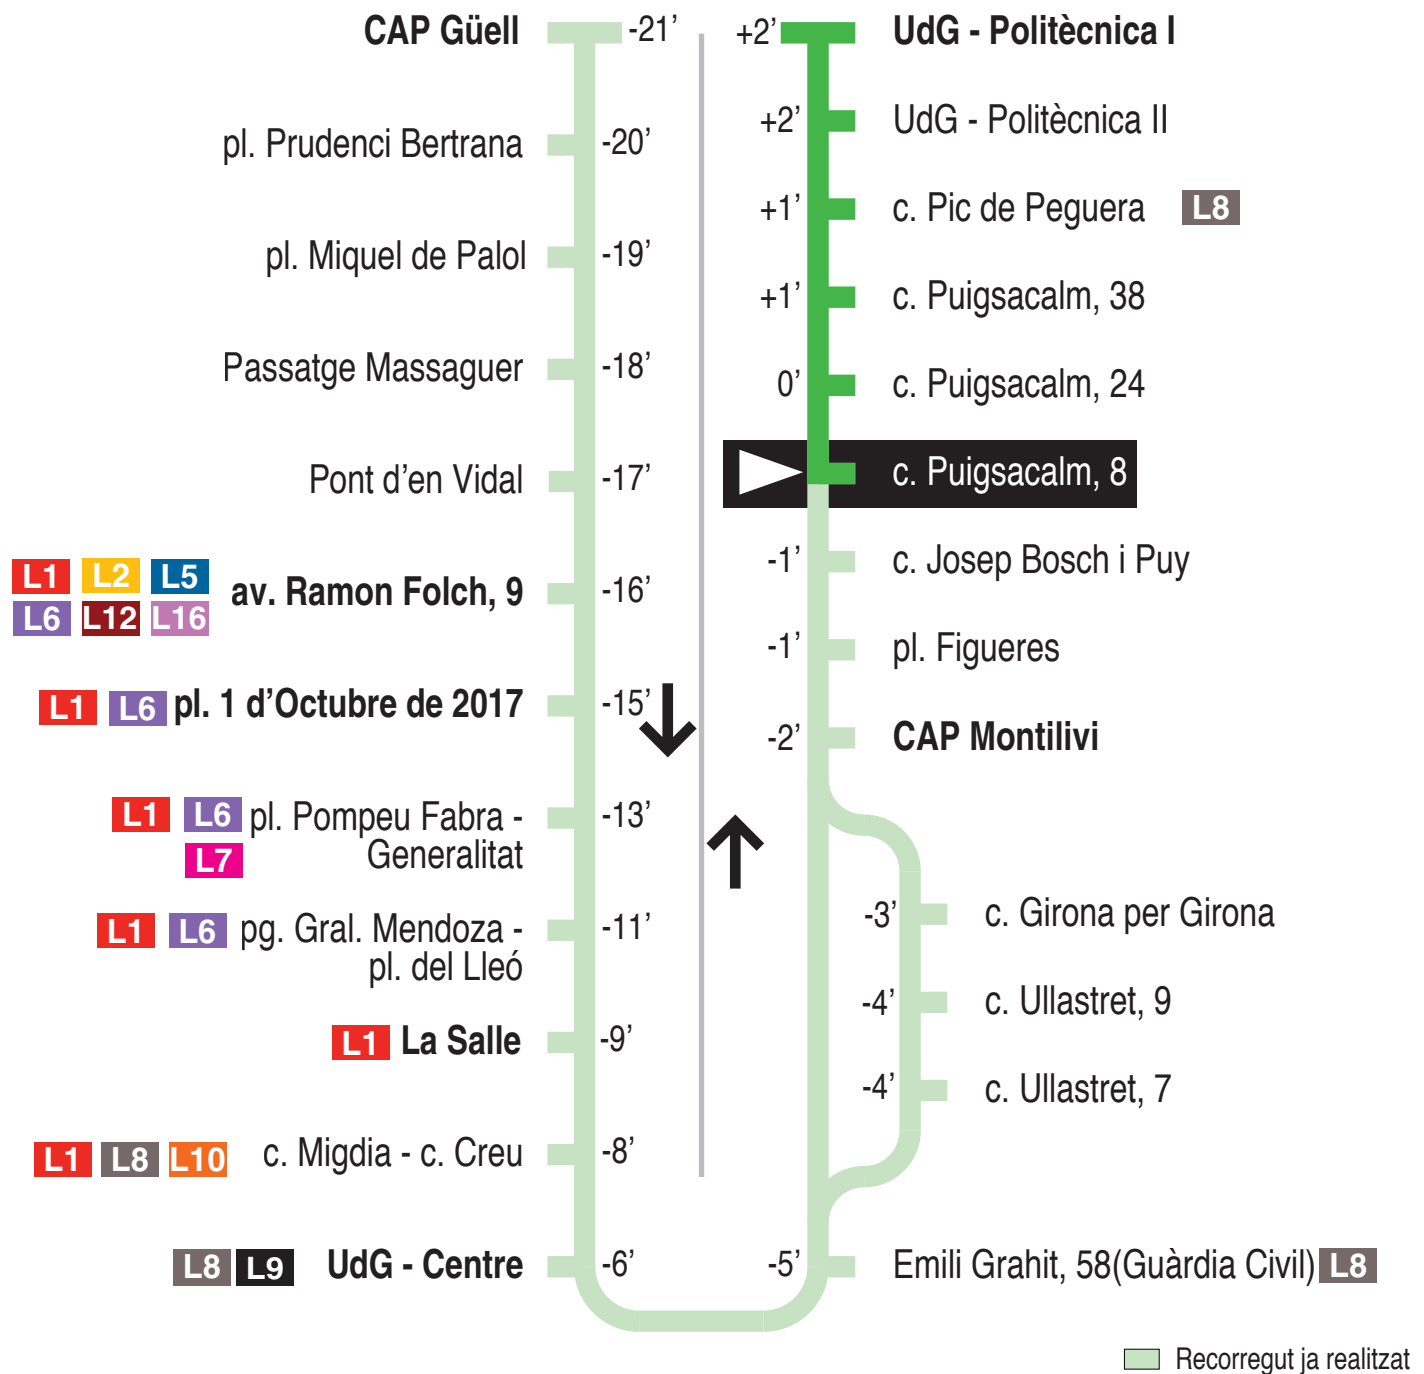

L11 CAP Güell - pl. Pompeu Fabra - CAP Montilivi - UdG-Montilivi
c. Puigsacalm, 8 15391

Hores de pas per parada: c. Puigsacalm, 8

De dilluns a divendres feiners (excepte agost)									
07.47	08.02	08.17	08.32	08.47	09.02	09.17	09.32	09.47	10.02
10.17	10.32	10.47	11.02	11.17	11.32	11.47	12.02	12.17	12.32
12.47	13.02	13.17	13.32	13.47	14.02	14.17	14.32	14.47	15.02
15.17	15.32	15.47	16.02	16.17	16.32	16.47	17.02	17.17	17.32
17.47	18.02	18.17	18.32	18.47	19.02	19.17	19.32	19.47	20.02
20.17	20.32	20.47	21.02	21.17					
De dilluns a divendres feiners (agost) 30'									
07.47	08.17	08.47	09.17	09.47	10.17	10.47	11.17	11.47	12.17
12.47	13.17	13.47	14.17	14.47	15.17	15.47	16.17	16.47	17.17
17.47	18.17	18.47	19.17	19.47	20.17	20.47			
Dissabtes feiners 30' - 60'									
07.47	08.17	08.47	09.17	09.47	10.17	10.47	11.17	11.47	12.17
12.47	13.17	13.47	14.47	15.47	16.47	17.47	18.47	19.47	20.47
Diumenges i festius									
No hi ha servei									

Per incidències del trànsit poden variar +/- 5 minuts