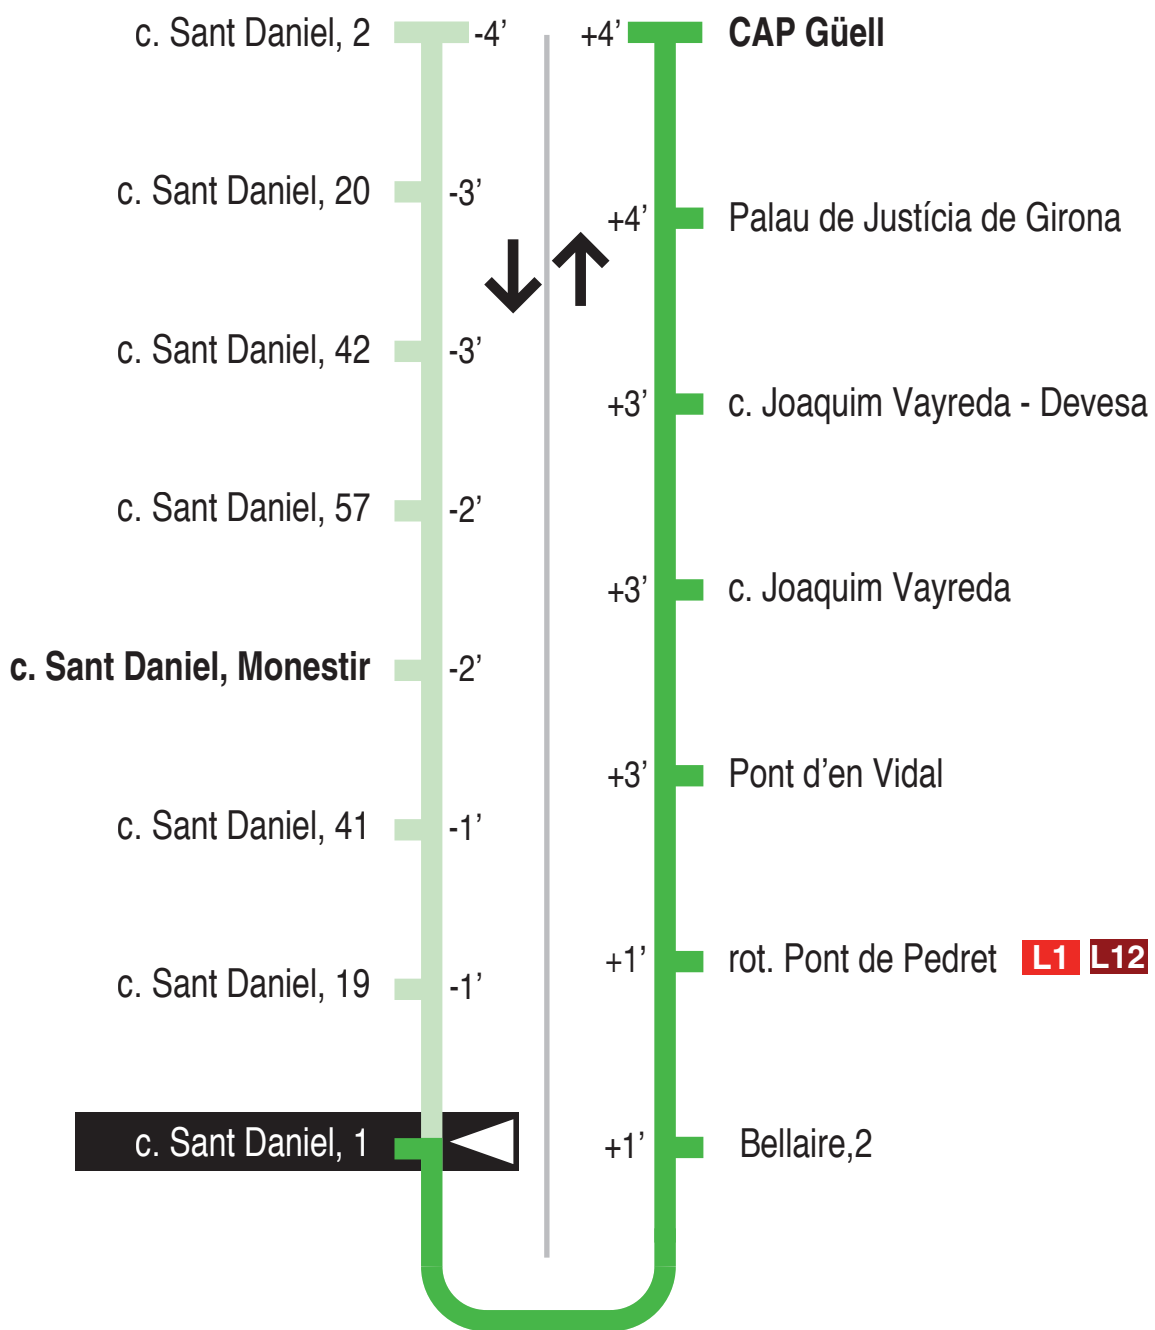

**L11** CAP Güell - pl. Pompeu Fabra - CAP Montilivi -  
UdG-Montilivi  
c. Sant Daniel, 1 15388

Recorregut ja realitzat

**Hores de pas per parada: c. Sant Daniel, 1**

|                                       |       |       |       |       |       |       |
|---------------------------------------|-------|-------|-------|-------|-------|-------|
| <b>De dilluns a divendres feiners</b> |       |       |       |       |       |       |
| No hi ha servei                       |       |       |       |       |       |       |
| <b>Dissabtes feiners</b>              |       |       |       |       |       |       |
| 08.26                                 | 09.56 | 12.26 | 14.26 | 17.26 | 19.26 | 21.26 |
| <b>Diumenges i festius</b>            |       |       |       |       |       |       |
| No hi ha servei                       |       |       |       |       |       |       |

Per incidències del trànsit poden variar +/- 5 minuts