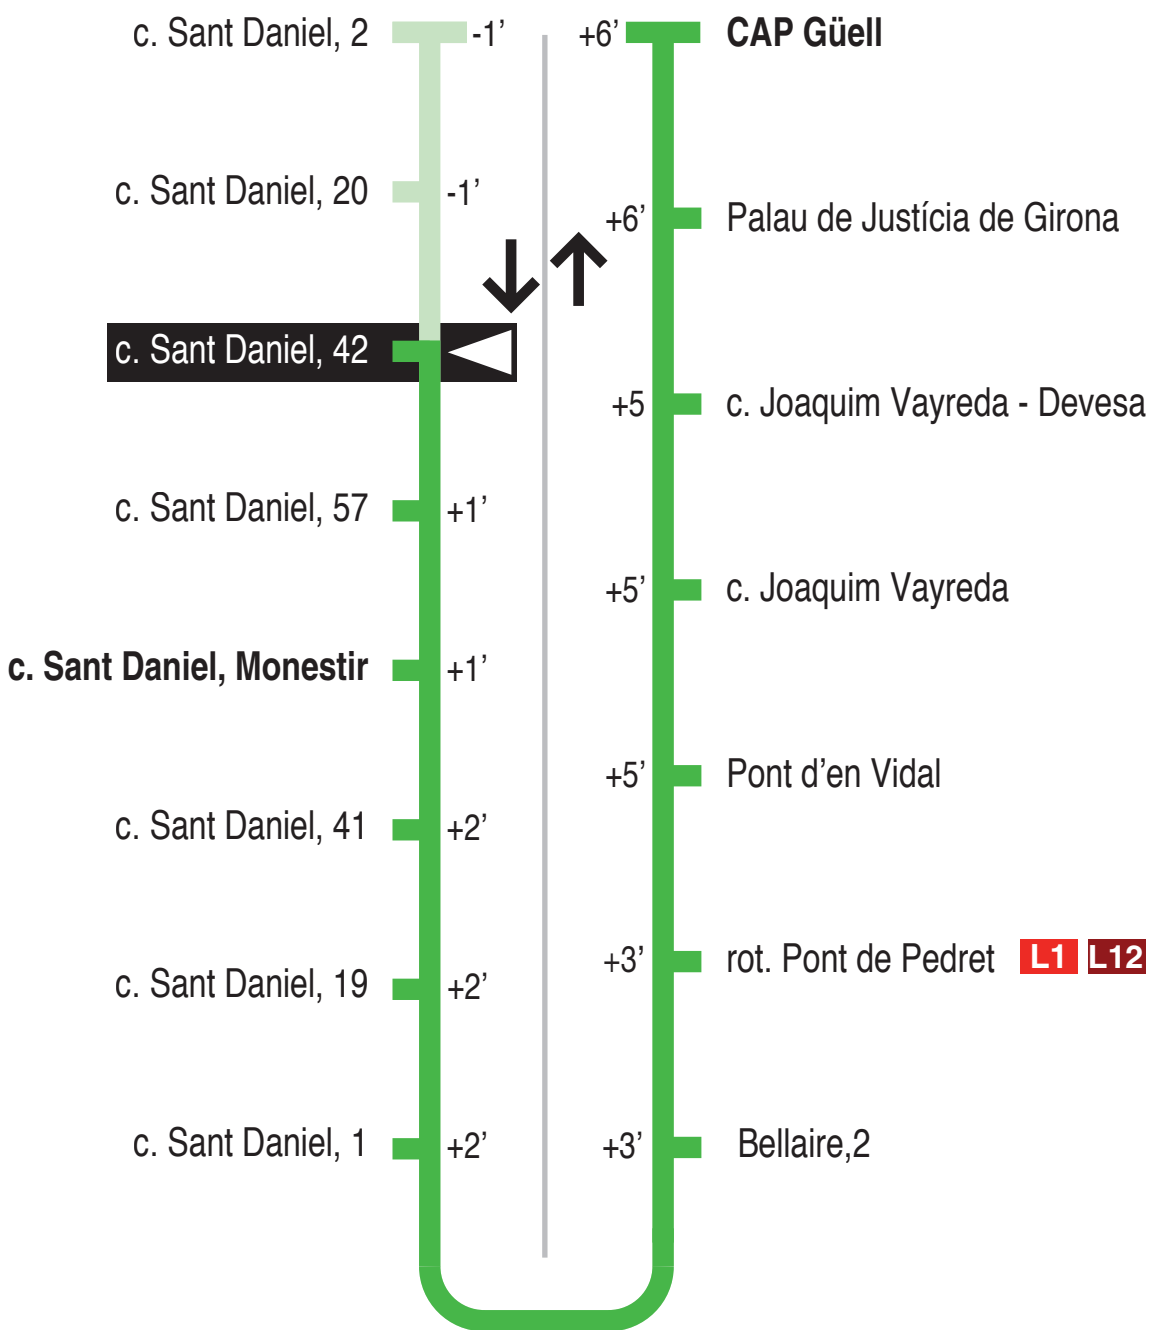

L11 CAP Güell - pl. Pompeu Fabra - CAP Montilivi -
UdG-Montilivi
c. Sant Daniel, 42 15387

Hores de pas per parada: c. Sant Daniel, 42

De dilluns a divendres feiners						
No hi ha servei						
Dissabtes feiners						
08.24	09.54	12.24	14.24	17.4	19.24	21.24
Diumenges i festius						
No hi ha servei						

Per incidències del trànsit poden variar +/- 5 minuts