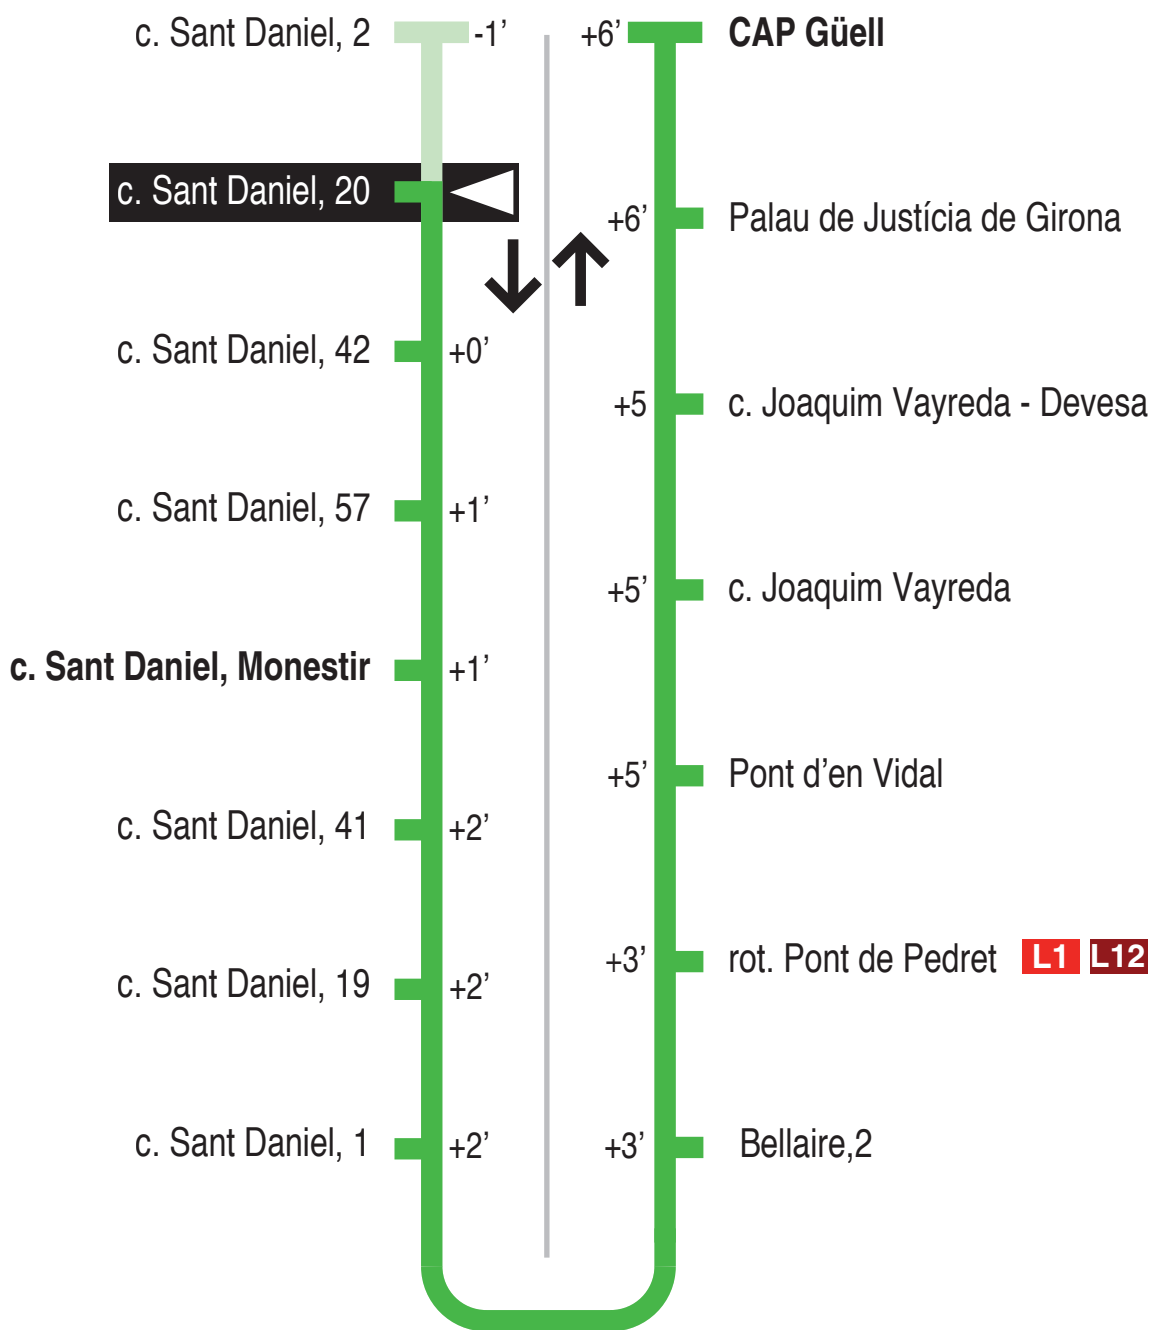

L11 CAP Güell - pl. Pompeu Fabra - CAP Montilivi -
UdG-Montilivi
c. Sant Daniel, 20 15386

Recorregut ja realitzat

Hores de pas per parada: c. Sant Daniel, 20

De dilluns a divendres feiners						
No hi ha servei						
Dissabtes feiners						
08.24	09.54	12.24	14.24	17.24	19.24	21.24
Diumenges i festius						
No hi ha servei						

Per incidències del trànsit poden variar +/- 5 minuts