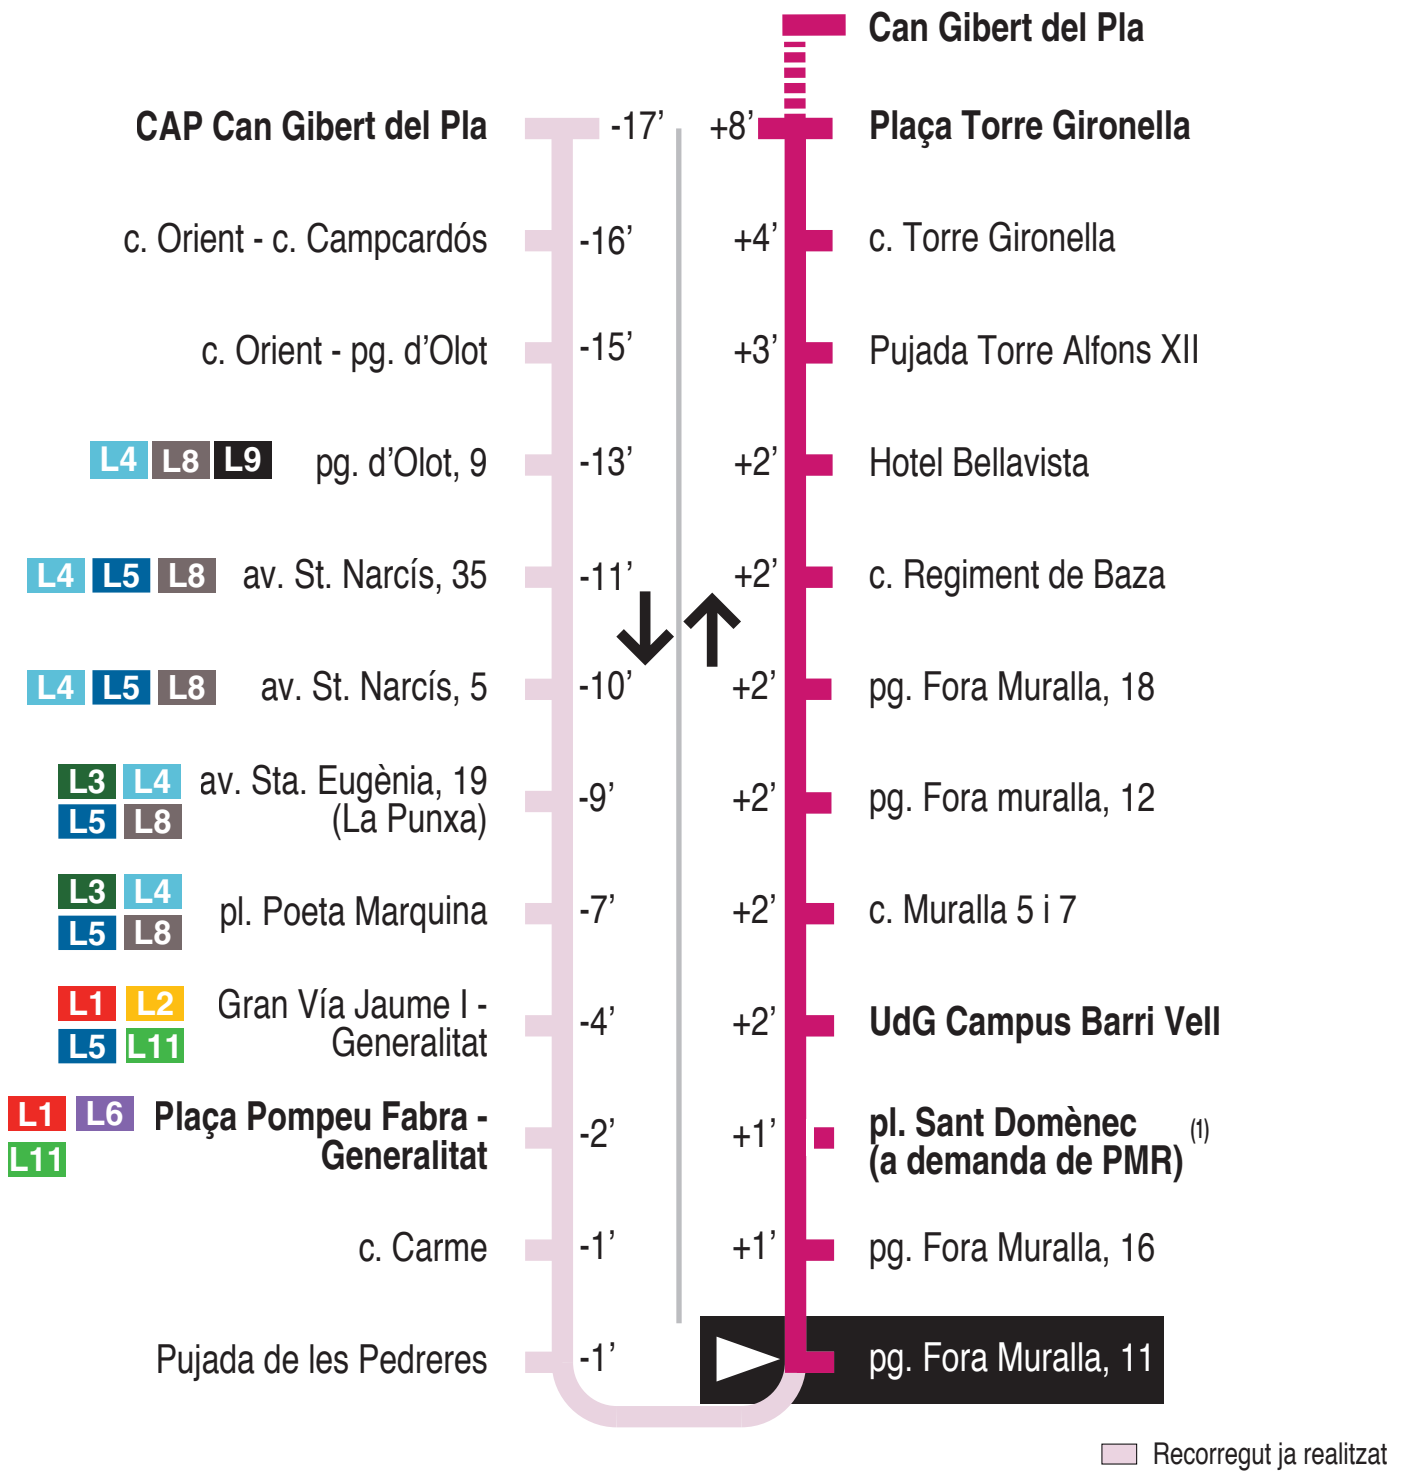

L7 Torre Gironella - Can Gibert del Pla - UdG Les Àligues
 pg. Fora Muralla, 11 15383

Hores de pas per parada: pg. Fora Muralla, 11

De dilluns a divendres feiners										30'
07.17	07.47	08.17	08.47	09.17	09.47	10.17	10.47	11.17	11.47	
12.17	12.47	13.17	13.47	14.17	14.47	15.17	15.47	16.17	16.47	
17.17	17.47	18.17	18.47	19.17	19.47	20.17	20.47	21.17	21.47	
Dissabtes feiners										30' - 60'
07.17	07.47	08.17	08.47	09.17	09.47	10.17	10.47	11.17	11.47	
12.17	12.47	13.17	13.47	14.17	15.17	16.17	17.17	18.17	19.17	
20.17	21.17									
Diumenges i festius										
No hi ha servei										

Per incidències del trànsit poden variar +/- 5 minuts

⁽¹⁾ PMR : Persona de mobilitat reduïda autoritzada per l'Ajuntament de Girona