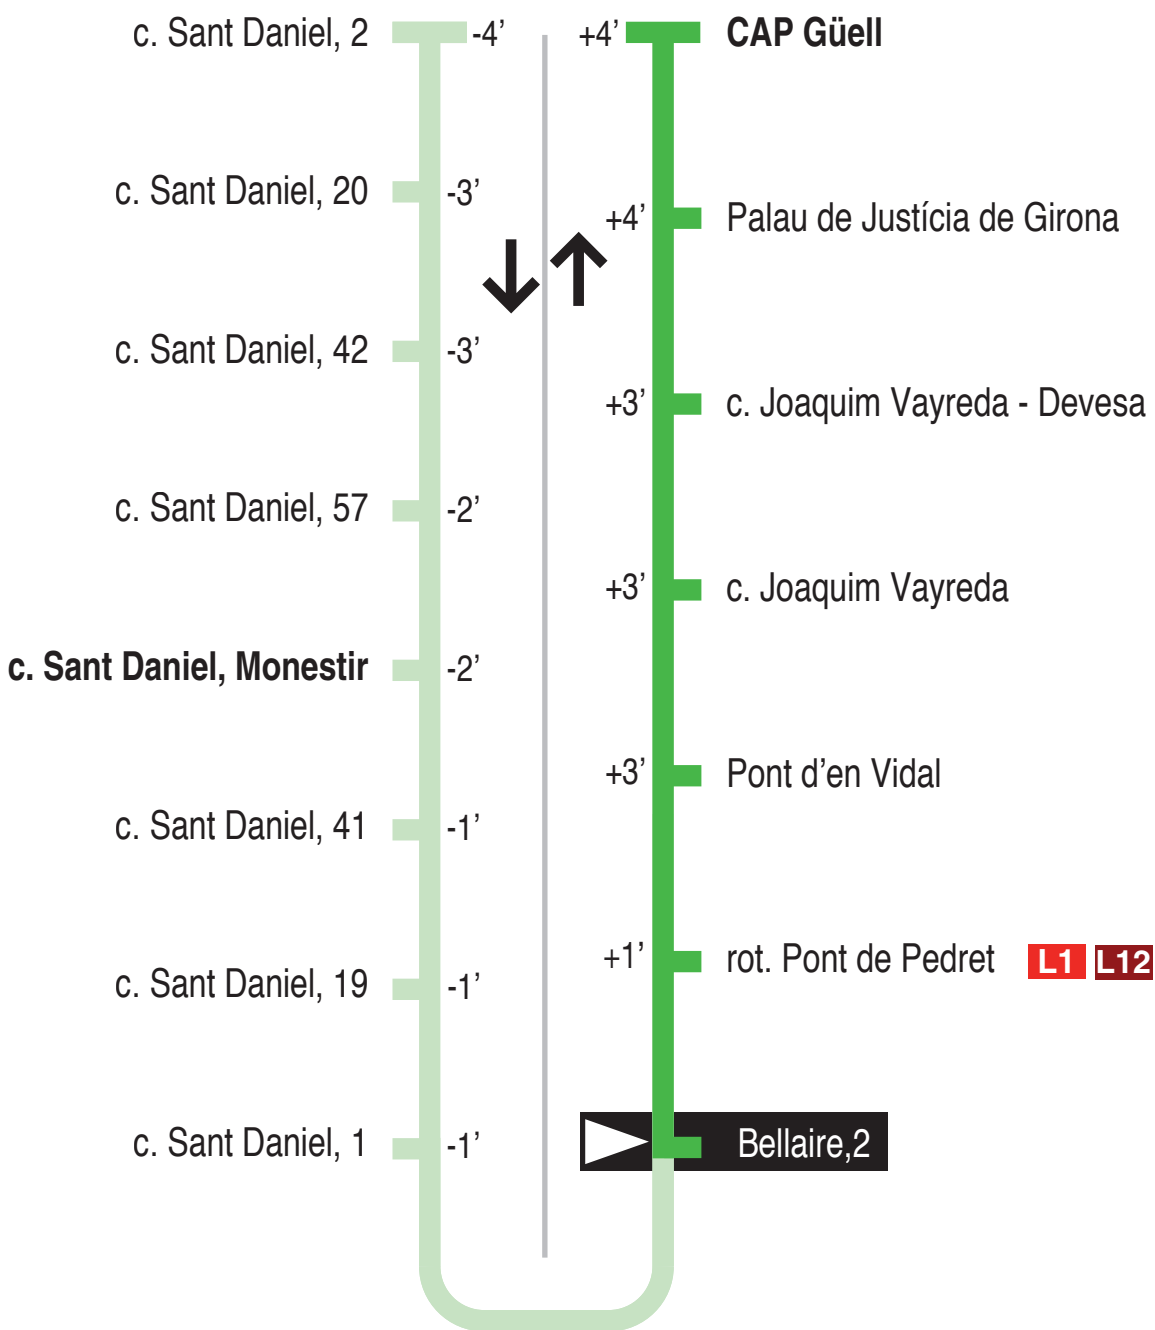

L11 CAP Güell - pl. Pompeu Fabra - CAP Montilivi -
UdG-Montilivi
Bellaire, 2 15382

Recorregut ja realitzat

Hores de pas per parada: Bellaire, 2

De dilluns a divendres feiners						
No hi ha servei						
Dissabtes feiners						
08.26	09.56	12.26	14.26	17.26	19.26	21.26
Diumenges i festius						
No hi ha servei						

Per incidències del trànsit poden variar +/- 5 minuts