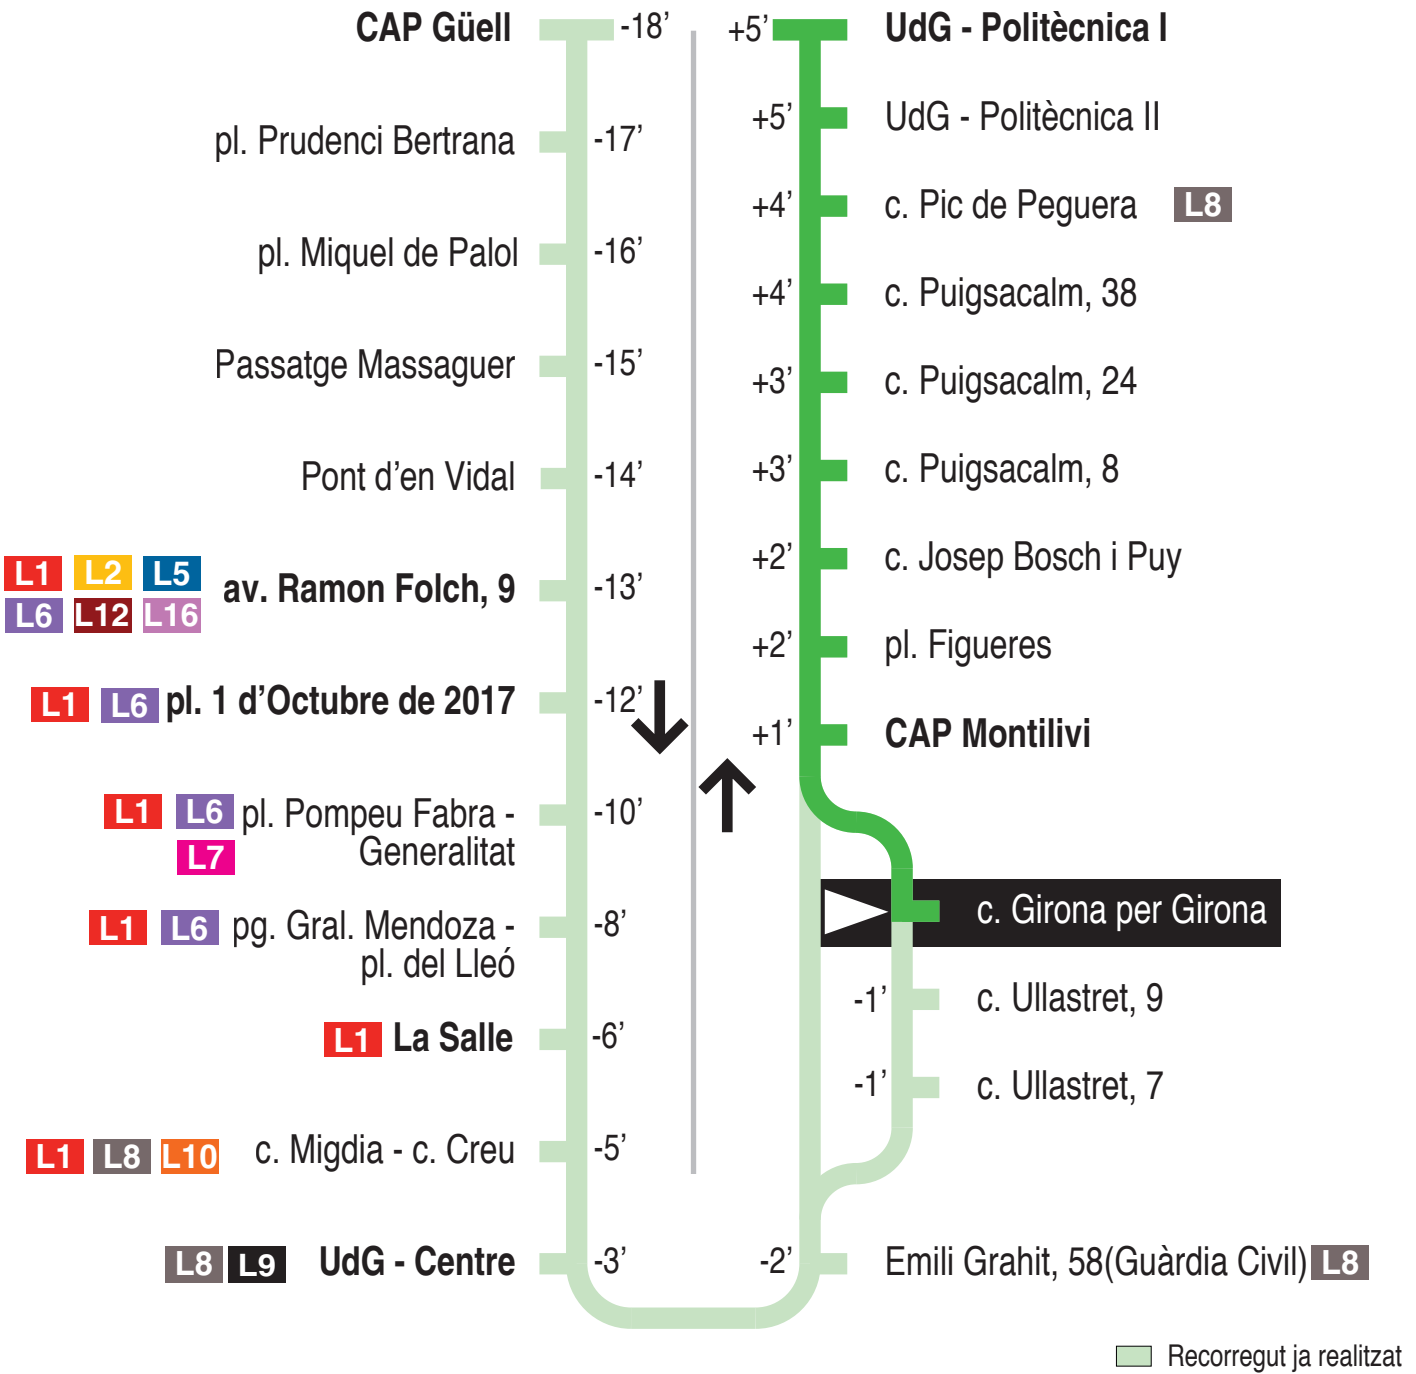

L11 CAP Güell - pl. Pompeu Fabra - CAP Montilivi - UdG-Montilivi
 c. Girona per Girona 15368

Hores de pas per parada: c. Girona per Girona

De dilluns a divendres feiners (excepte agost)									
09.59	10.14	10.29	10.44	10.59	11.14	11.29	11.44	11.59	12.14
12.29	12.44	12.59	13.29	13.59	16.59	17.14	17.29	17.44	17.59
18.14	18.29	18.44	18.59	19.14	19.29	19.44	19.59		
De dilluns a divendres feiners (agost)									
10.14	10.44	11.14	11.44	12.14	12.44	17.14	17.44	18.14	18.44
19.14	19.44								
Dissabtes feiners									
10.14	10.44	11.14	11.44	12.14	12.44	17.44	18.44	19.44	
Diumenges i festius									
No hi ha servei									

Per incidències del trànsit poden variar +/- 5 minuts

Recorregut pel sector Girona per Girona