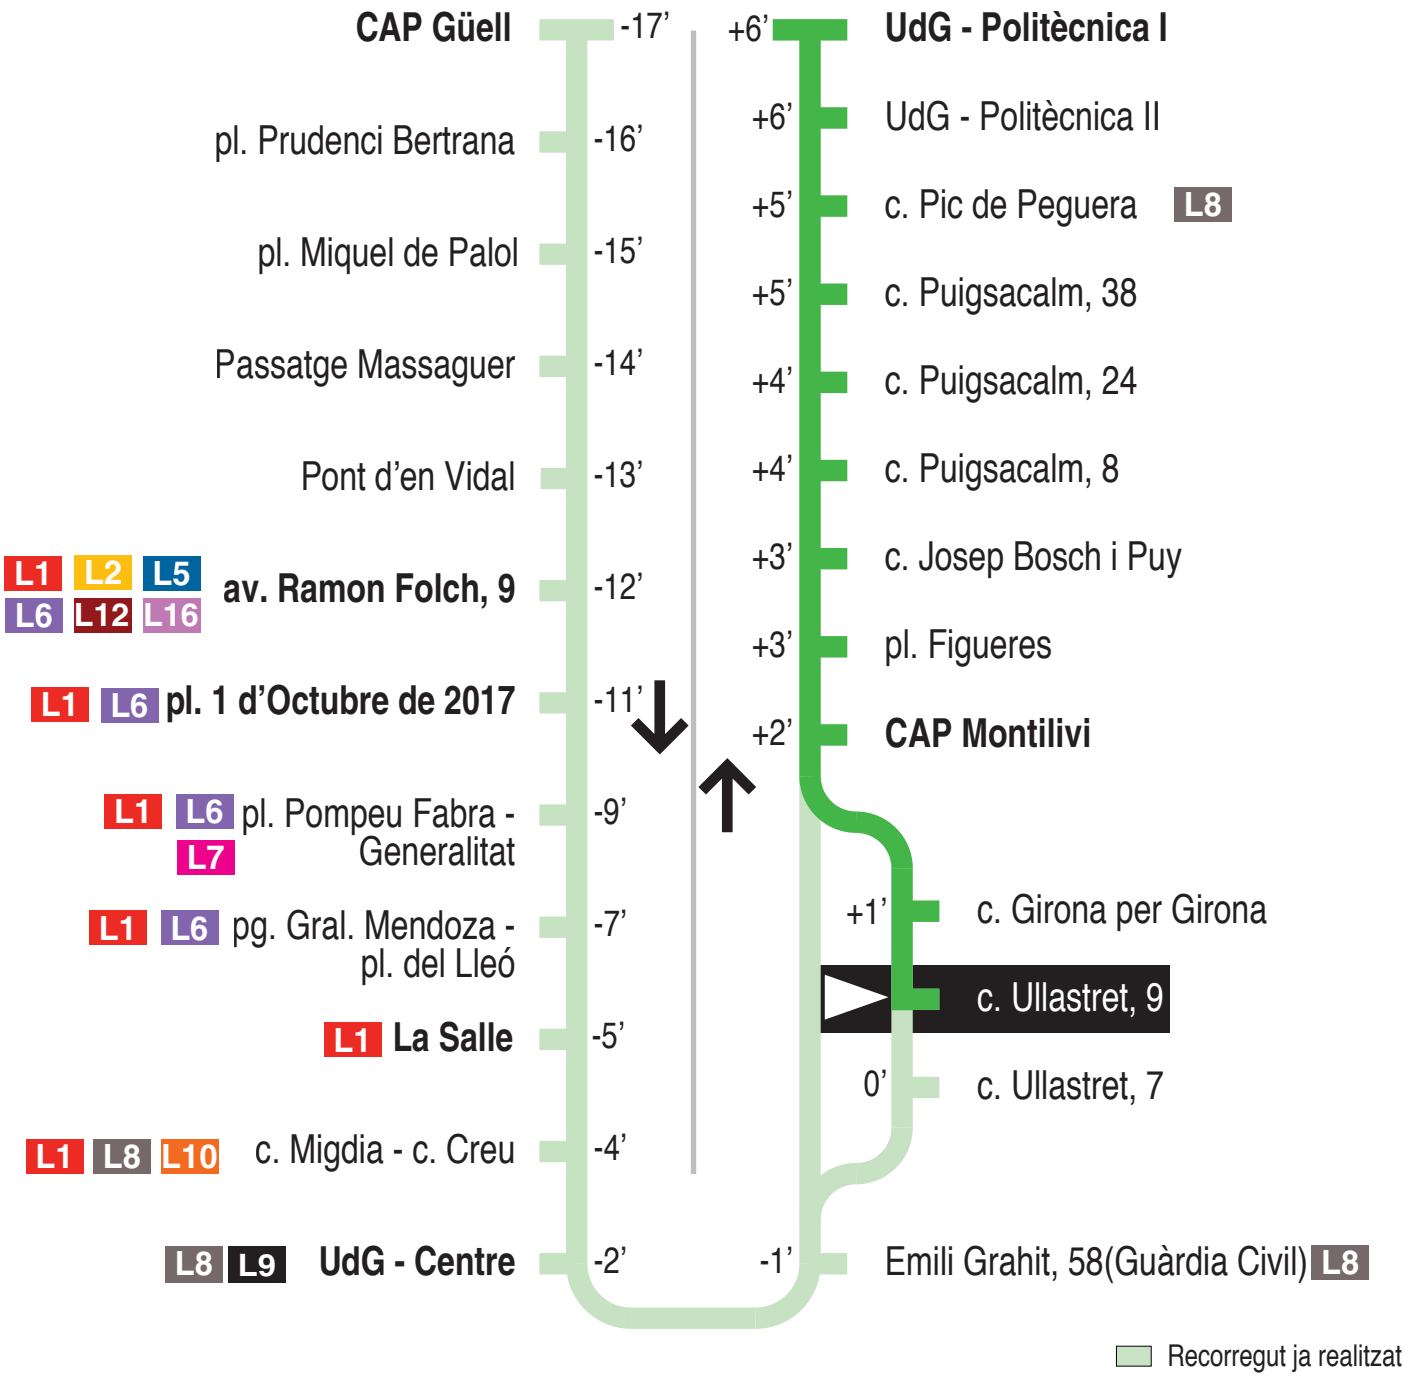

**L11** CAP Güell - pl. Pompeu Fabra - CAP Montilivi - UdG-Montilivi  
 c. Ullastret, 9 15367

**Hores de pas per parada: c. Ullastret, 9**

De dilluns a divendres feiners (excepte agost)									
09.58	10.13	10.28	10.43	10.58	11.13	11.28	11.43	11.58	12.13
12.28	12.43	12.58	13.28	13.58	16.58	17.13	17.28	17.43	17.58
18.13	18.28	18.43	18.58	19.13	19.28	19.43	19.58		
De dilluns a divendres feiners (agost)									
10.13	10.43	11.13	11.43	12.13	12.43	17.13	17.43	18.13	18.43
19.13	19.43								
Dissabtes feiners									
10.13	10.43	11.13	11.43	12.13	12.43	17.43	18.43	19.43	
Diumenges i festius									
No hi ha servei									

Per incidències del trànsit poden variar +/- 5 minuts

Recorregut pel sector Girona per Girona