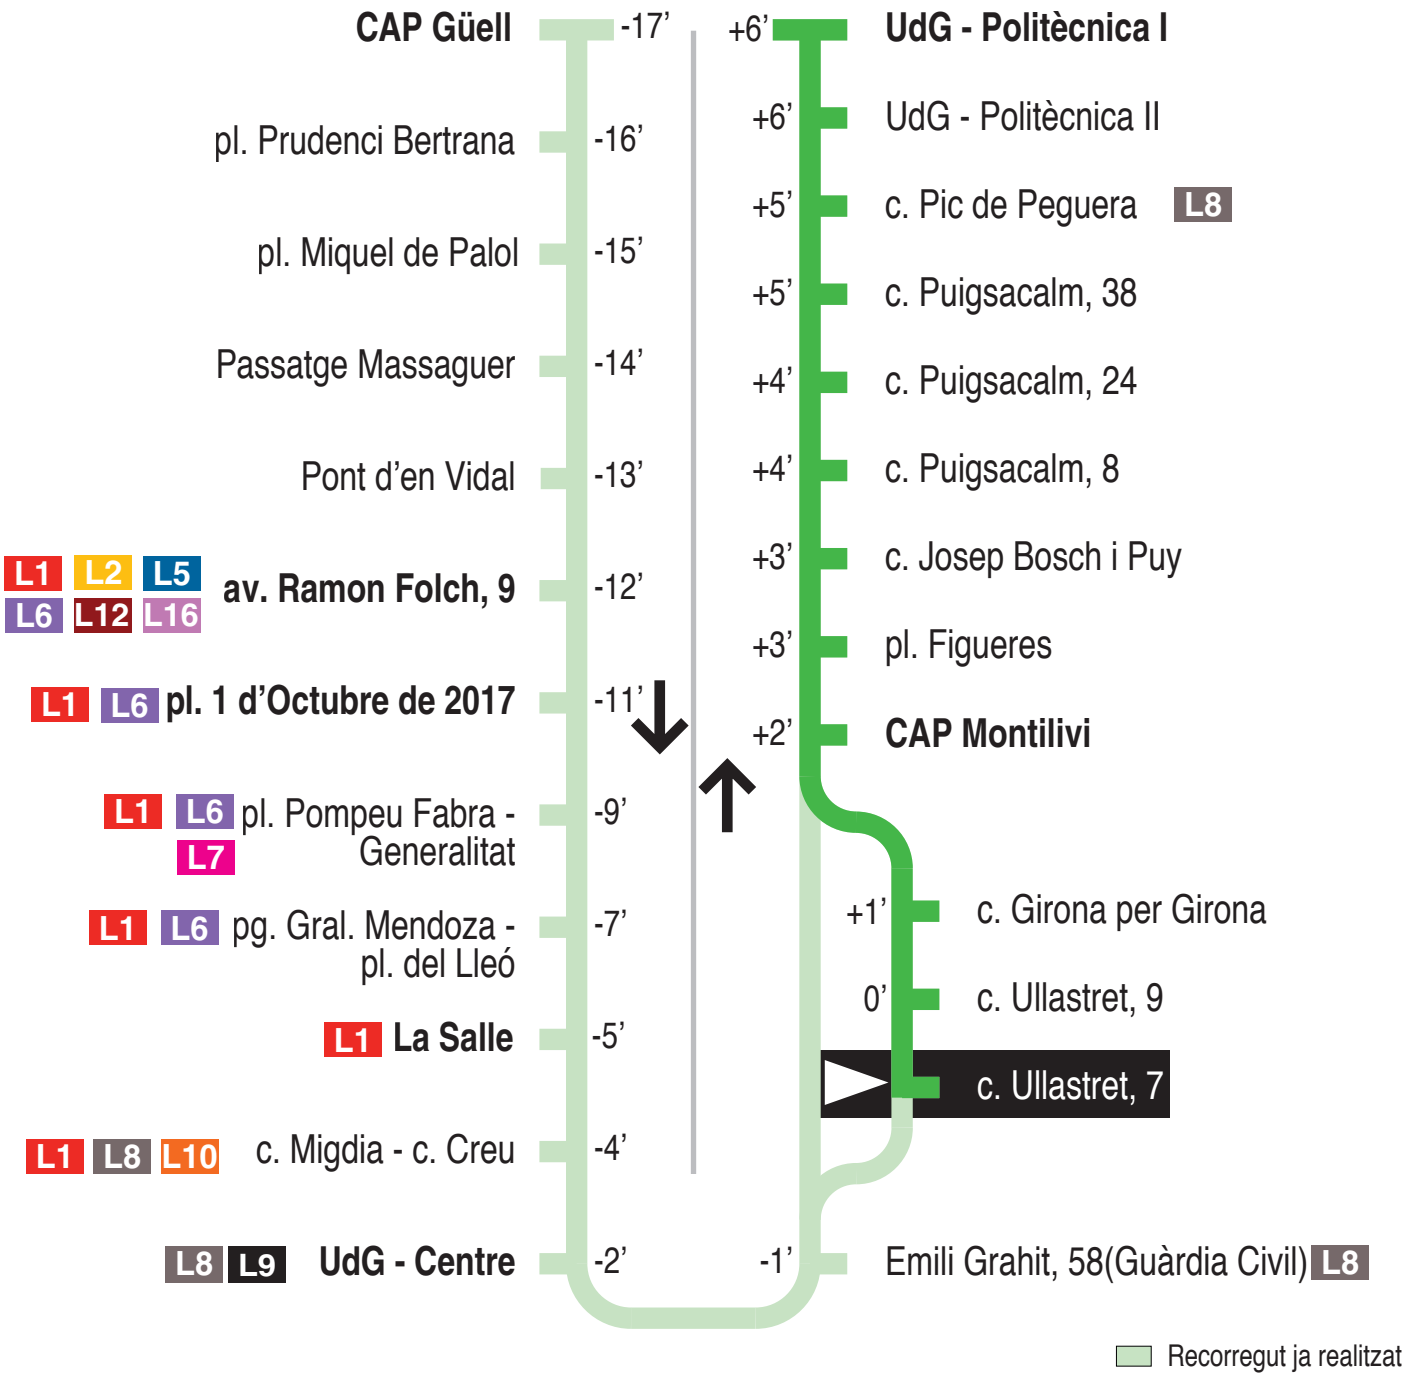

L11 CAP Güell - pl. Pompeu Fabra - CAP Montilivi - UdG-Montilivi
 c. Ullastret, 7 15366

Hores de pas per parada: c. Ullastret, 7

De dilluns a divendres feiners (excepte agost)									
09.58	10.13	10.28	10.43	10.58	11.13	11.28	11.43	11.58	12.13
12.28	12.43	12.58	13.28	13.58	16.58	17.13	17.28	17.43	17.58
18.13	18.28	18.43	18.58	19.13	19.28	19.43	19.58		
De dilluns a divendres feiners (agost)									
10.13	10.43	11.13	11.43	12.13	12.43	17.13	17.43	18.13	18.43
19.13	19.43								
Dissabtes feiners									
10.13	10.43	11.13	11.43	12.13	12.43	17.43	18.43	19.43	
Diumenges i festius									
No hi ha servei									

Per incidències del trànsit poden variar +/- 5 minuts

Recorregut pel sector Girona per Girona