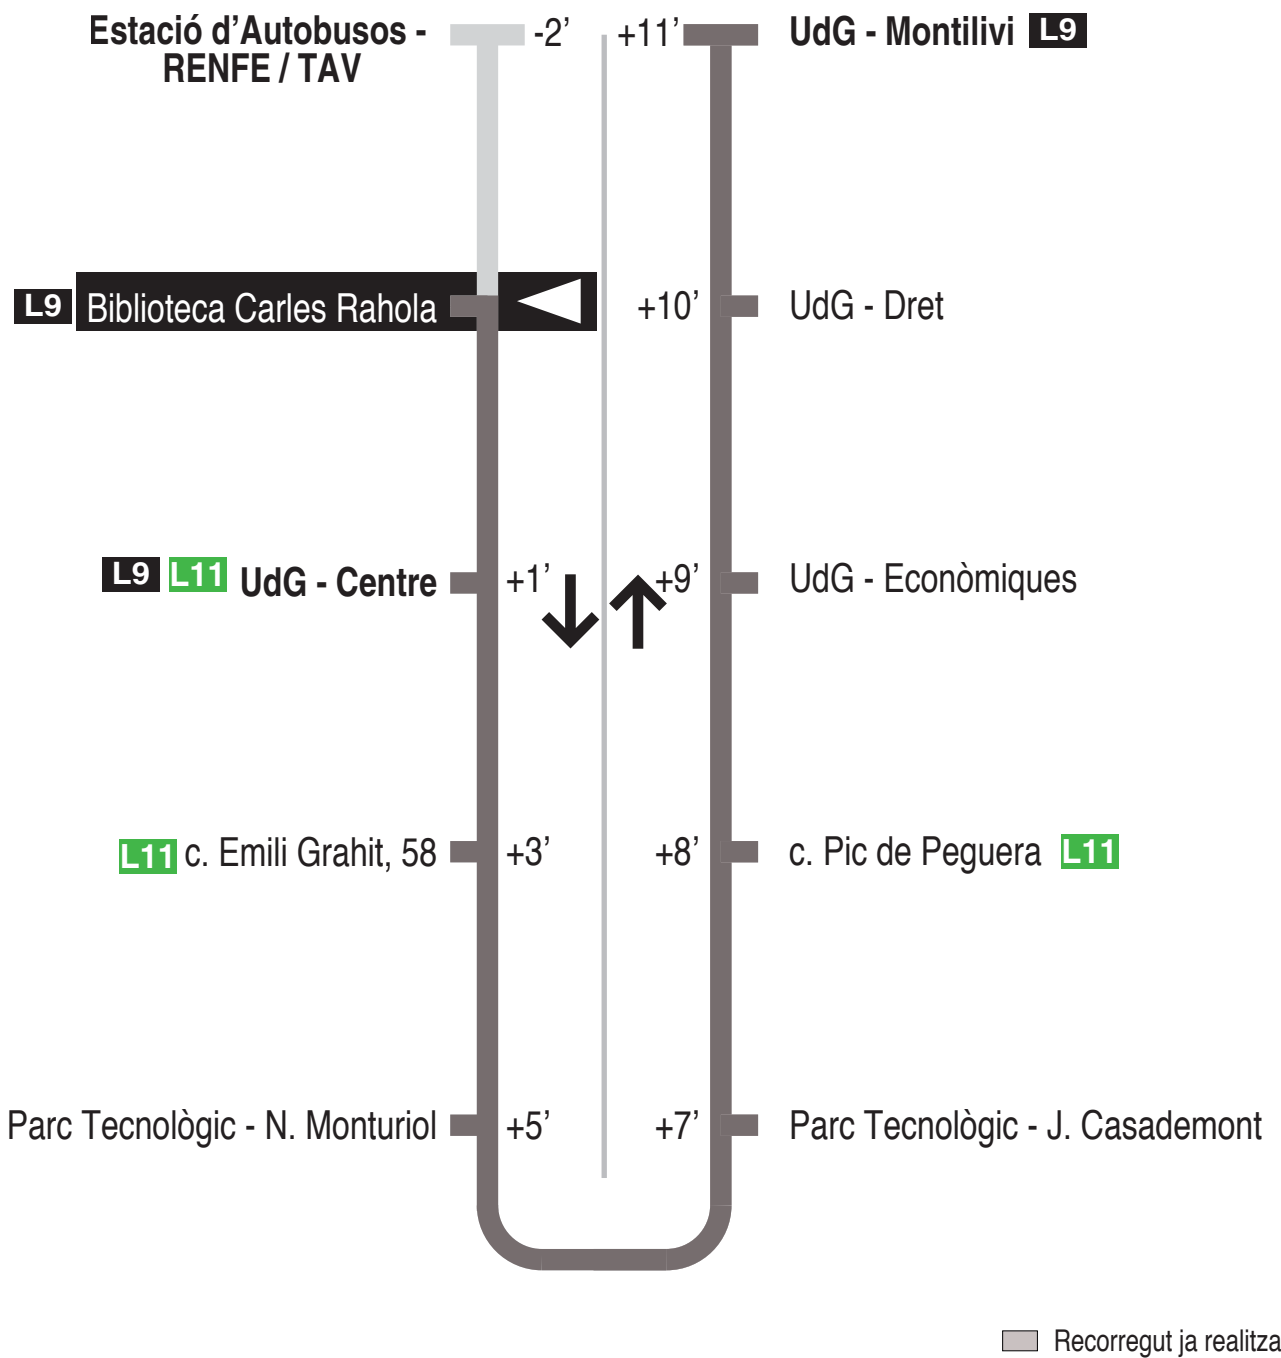

L8 Estació autobusos / RENFE - Parc Tecnològic
 Universitat de Girona / Montilivi
 Biblioteca Carles Rahola 15365

■ Recorregut ja realitzat

Hores de pas per parada: Biblioteca Carles Rahola

De dilluns a divendres feiners (excepte agost)										30'
07.17	07.47	08.17	08.47	09.17	09.47	10.17	10.47	11.17	11.47	
12.17	12.47	13.17	13.47	14.17	14.47	15.17	15.47	16.17	16.47	
17.17	17.47	18.17	18.47	19.17	19.47	20.17	20.47	21.17		
Dissabtes feiners										
No hi ha servei										
Diumenges i festius										
No hi ha servei										

Per incidències del trànsit poden variar +/- 5 minuts

Consulta quan arribarà l'autobús i els horaris actualitzats:

www.girona.cat/appbus/go?qr=15365