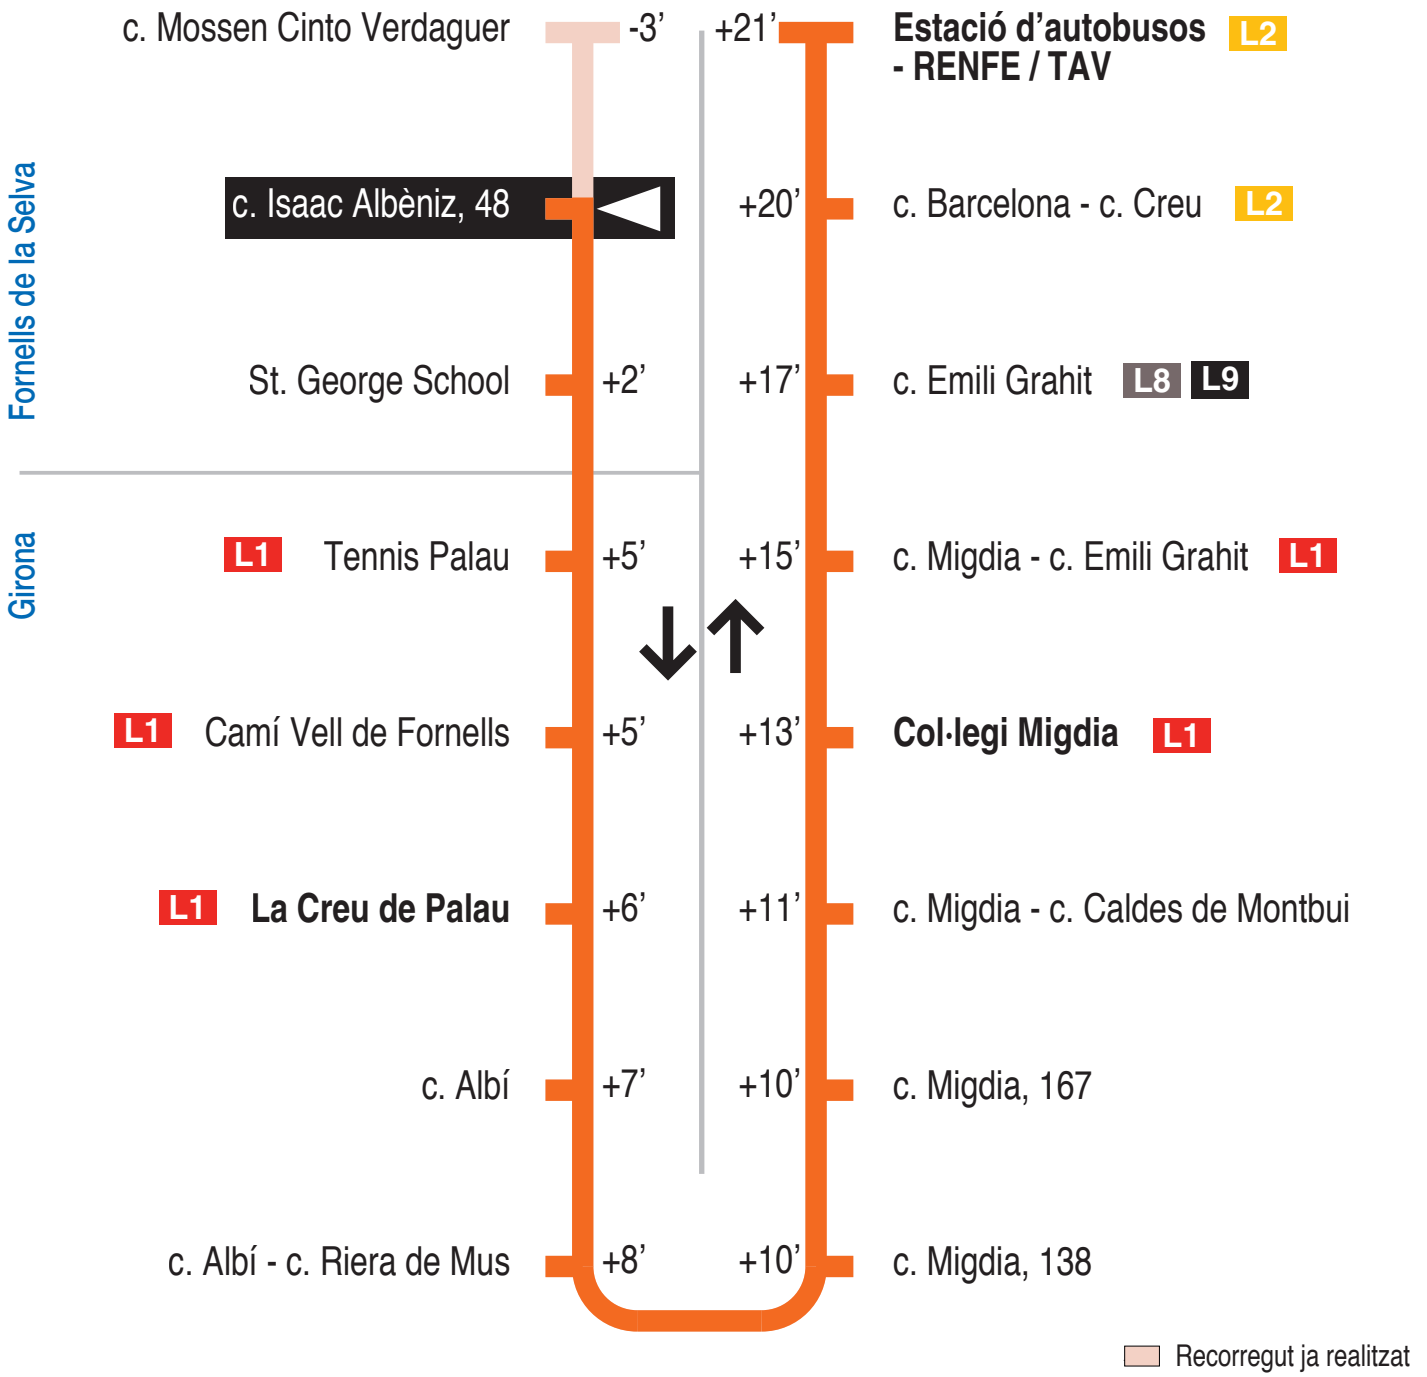

L10 Girona - Fornells de la Selva
 c. Isaac Albènic, 48 15360

Hores de pas per parada: c. Isaac Albènic, 48

De dilluns a divendres feiners									
7.33	8.33	9.33	10.43	11.43	12.43	13.43	14.43	15.43	16.43
17.43	18.43	19.43	20.43	21.32					
Dissabtes feiners									
7.33	8.33	9.33	10.43	11.43	12.43	13.43	14.43	15.43	16.43
17.43	18.43	19.43	20.43	21.32					
Diumenges i festius									
No hi ha servei									

Per incidències del trànsit poden variar +/- 5 minuts

Consulta quan arribarà l'autobús i els horaris actualitzats:

www.girona.cat/appbus/go?qr=15360