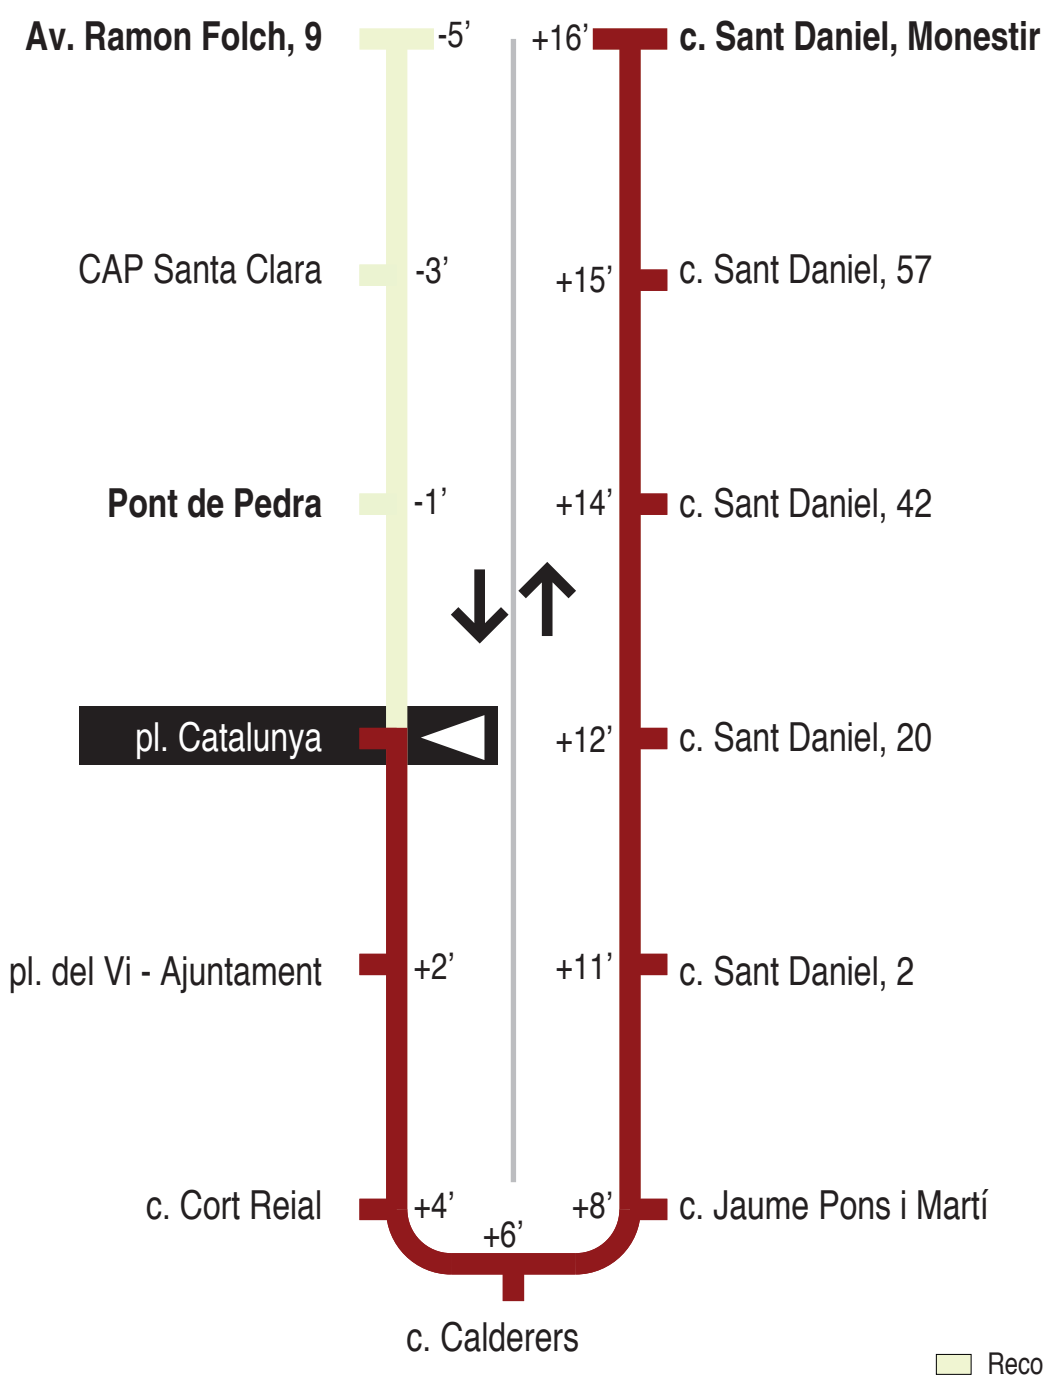

L12 Av. Ramon Folch - Barri Vell - c. Sant Daniel - Puig d'en Roca
 pl. Catalunya 15356

L1 L2
 L5 L6
 L11

Hores de pas per parada: pl. Catalunya

De dilluns a divendres feiners										60'
07.05	08.05	09.05	10.05	11.05	12.05	13.05	14.05	15.05	16.05	
17.05	18.05	19.05	20.05	21.05						
Dissabtes feiners										
No circula										
Diumenges i festius										
No circula										

Per incidències del trànsit poden variar +/- 5 minuts