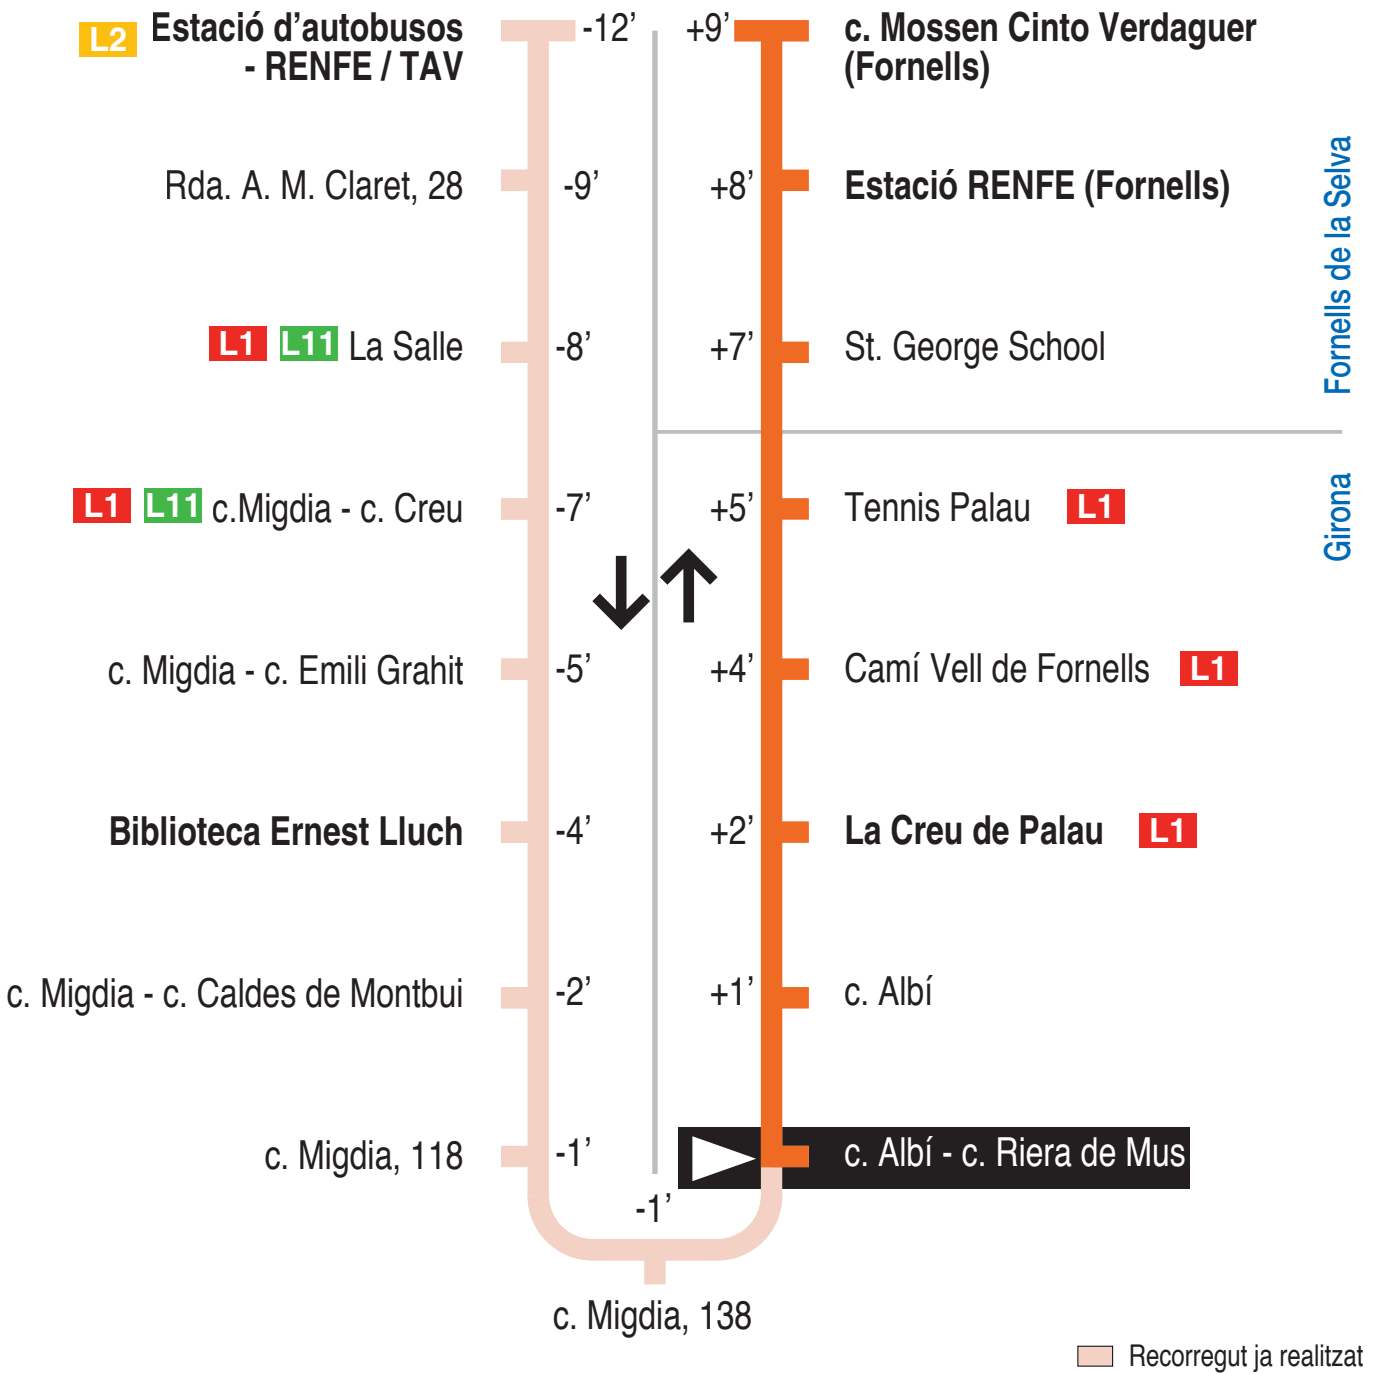

L10 Girona - Fornells de la Selva
 c. Albí - c. Riera de Mus 15354

Hores de pas per parada: c. Albí - c. Riera de Mus

De dilluns a divendres feiners									
7.06	8.06	9.06	10.06	11.16	12.16	13.16	14.16	15.16	16.16
17.16	18.16	19.16	20.16	21.16	21.57				
Dissabtes feiners									
7.06	8.06	9.06	10.06	11.16	12.16	13.16	14.16	15.16	16.16
17.16	18.16	19.16	20.16	21.16	21.57				
Diumenges i festius									
No hi ha servei									

Per incidències del trànsit poden variar +/- 5 minuts

Consulta quan arribarà l'autobús i els horaris actualitzats:

www.girona.cat/appbus/go?qr=15354