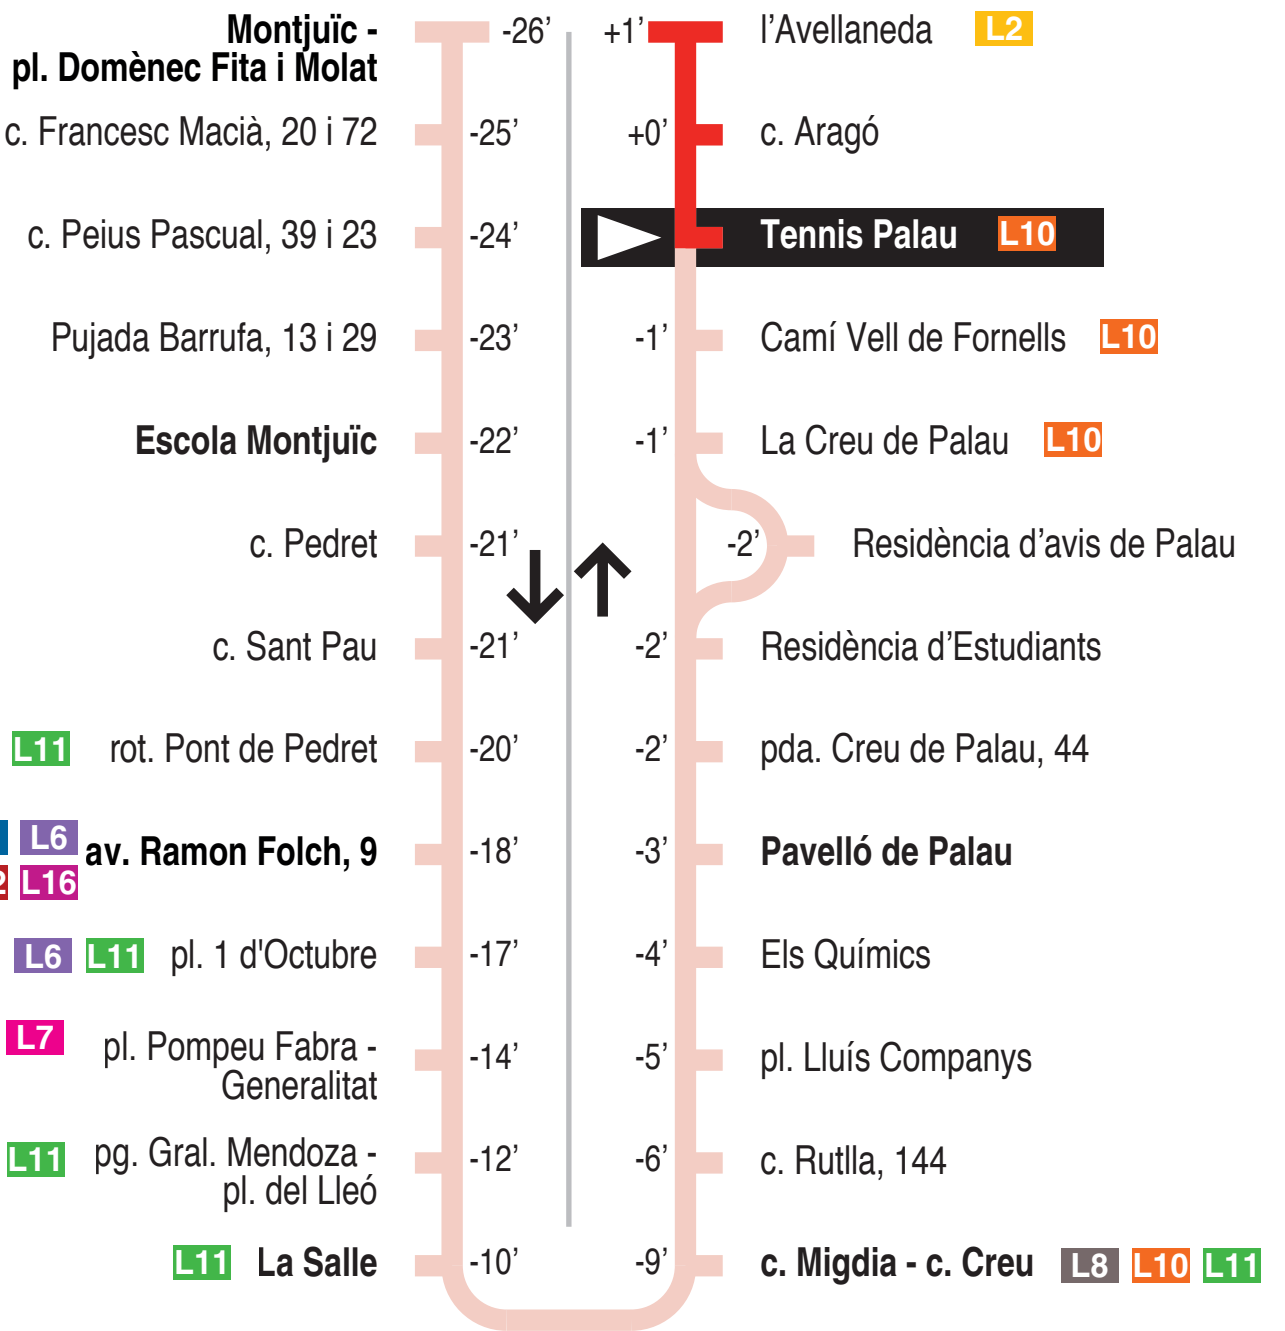

L1 Montjuïc - Ramon Folch (Jutjats) - Avellaneda
Tennis Palau 15348

Recorregut ja realitzat

Hores de pas per parada: Tennis Palau

De dilluns a divendres feiners (excepte agost)										15'
07.11	07.26	07.41	07.56	08.11	08.26	08.41	08.56	09.11	09.26	
09.41	09.56	10.11	10.26	10.41	10.56	11.11	11.26	11.41	11.56	
12.11	12.26	12.41	12.56	13.11	13.26	13.41	13.56	14.11	14.26	
14.41	14.56	15.11	15.26	15.41	15.56	16.11	16.26	16.41	16.56	
17.11	17.26	17.41	17.56	18.11	18.26	18.41	18.56	19.11	19.26	
19.41	19.56	20.11	20.26	20.41	20.56	21.11	21.26	21.41	21.56	
Dissabtes feiners i (dilluns a divendres feiners d'agost)										30'
07.11	08.11	08.41	09.11	09.41	10.11	10.41	11.11	11.41	12.11	
12.41	13.11	13.41	14.11	14.41	15.11	15.41	16.11	16.41	17.11	
17.41	18.11	18.41	19.11	19.41	20.11	20.41	21.11	21.41		
Diumenges i festius										60'
09.41	10.41	11.41	12.41	13.41	14.41	15.41	16.41	17.41	18.41	
19.41	20.41	21.41								

Per incidències del trànsit poden variar +/- 5 minuts