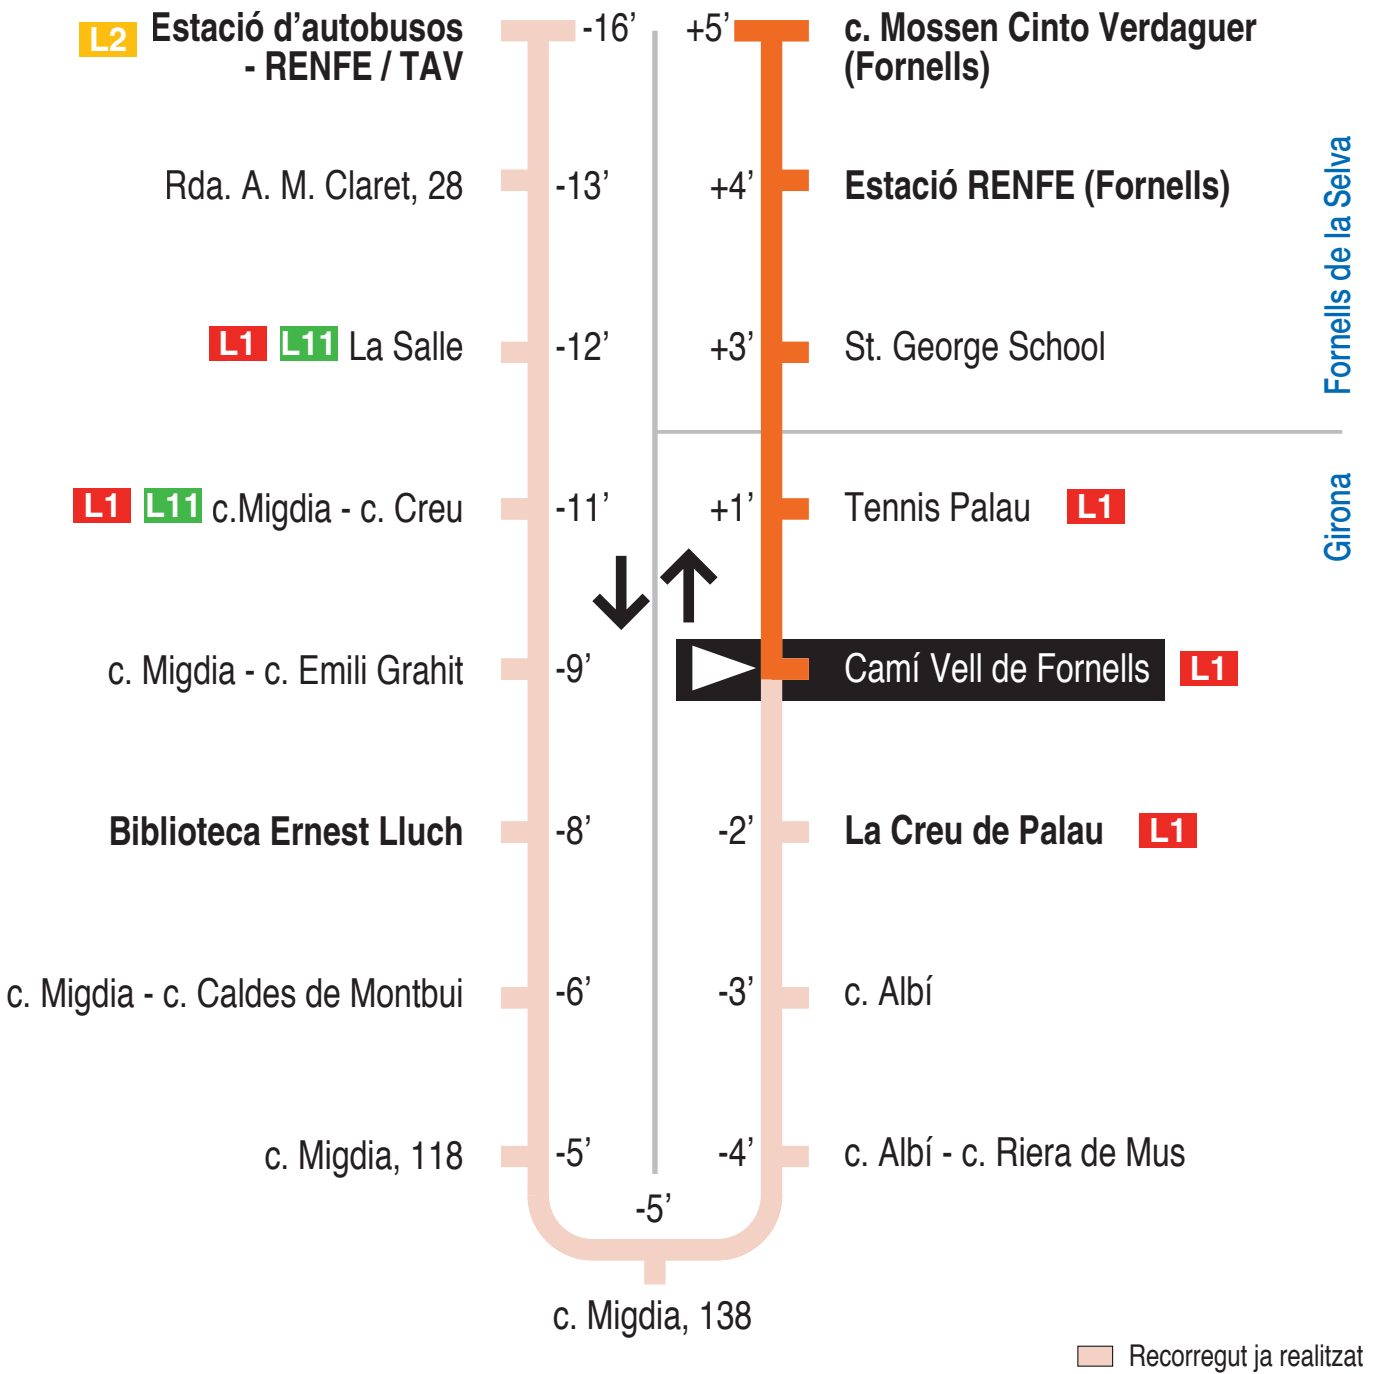

L10 Girona - Fornells de la Selva
 Camí Vell de Fornells 15347

Hores de pas per parada: Camí Vell de Fornells

De dilluns a divendres feiners									
7.10	8.10	9.10	10.10	11.20	12.20	13.20	14.20	15.20	16.20
17.20	18.20	19.20	20.20	21.20	22.00				
Dissabtes feiners									
7.10	8.10	9.10	10.10	11.20	12.20	13.20	14.20	15.20	16.20
17.20	18.20	19.20	20.20	21.20	22.00				
Diumenges i festius									
No hi ha servei									

Per incidències del trànsit poden variar +/- 5 minuts

Consulta quan arribarà l'autobús i els horaris actualitzats:

www.girona.cat/appbus/go?qr=15347