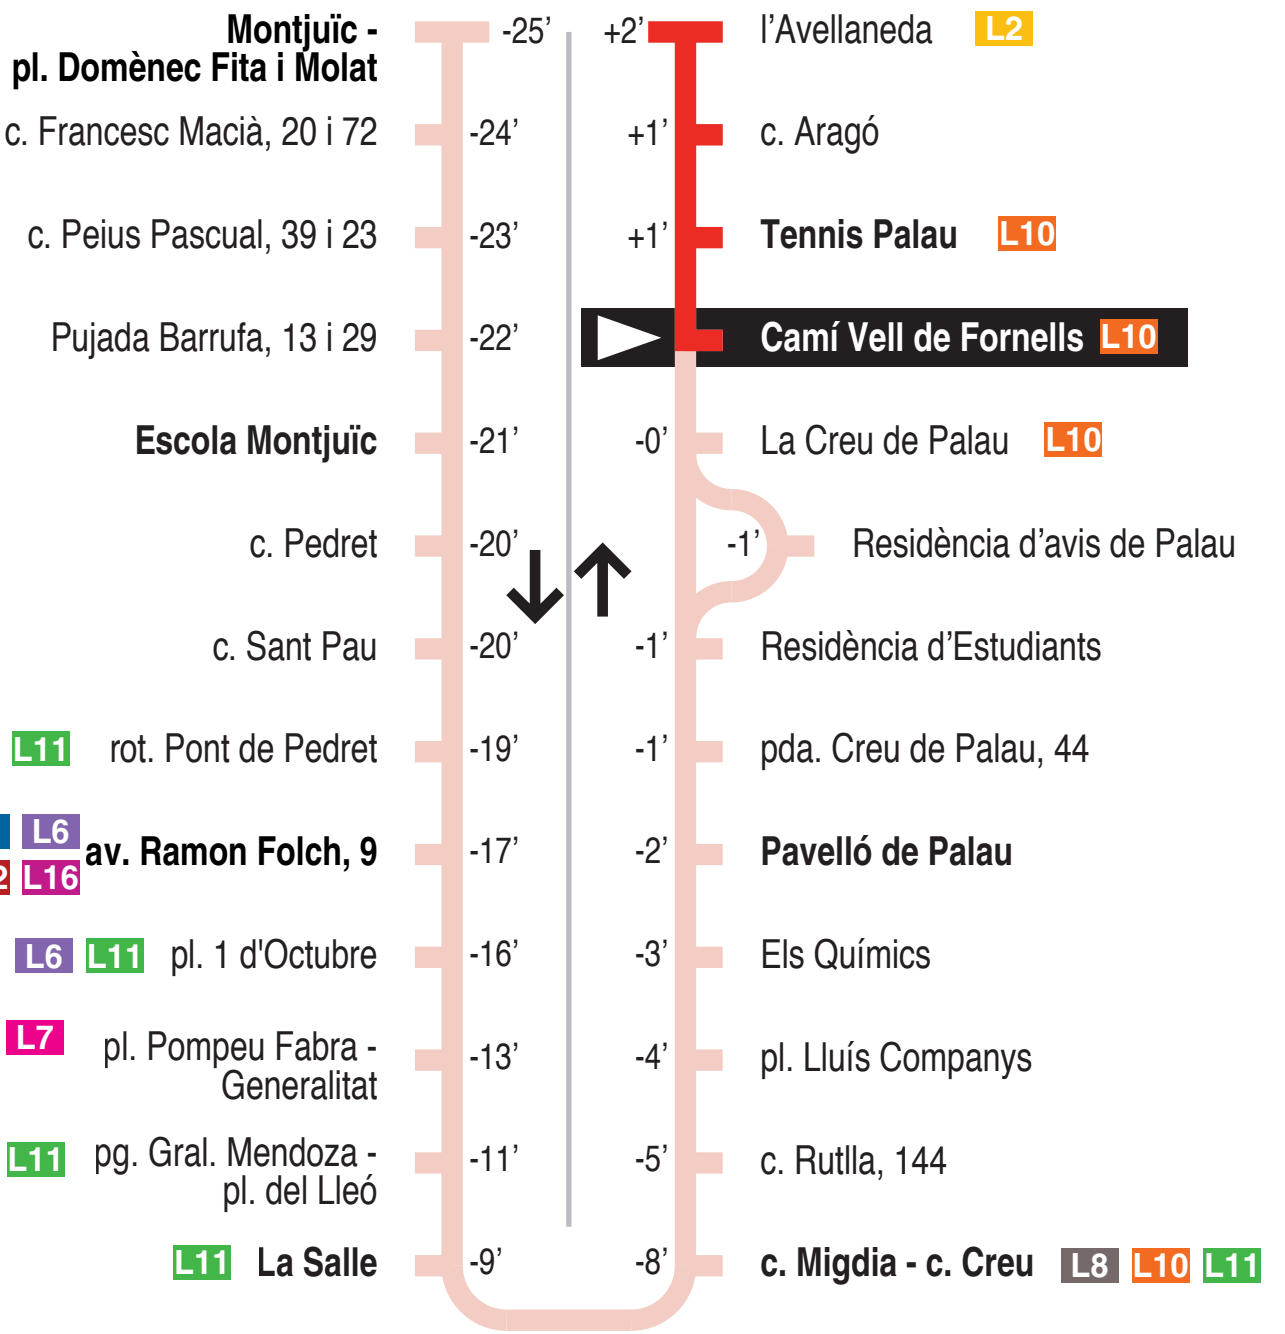

L1 **Montjuïc - Ramon Folch (Jutjats) - Avellaneda**
Camí Vell de Fornells 15347

Recorregut ja realitzat

Hores de pas per parada: Camí Vell de Fornells

De dilluns a divendres feiners (excepte agost)										15'
07.10	07.25	07.40	07.55	08.10	08.25	08.40	08.55	09.10	09.25	
09.40	09.55	10.10	10.25	10.40	10.55	11.10	11.25	11.40	11.55	
12.10	12.25	12.40	12.55	13.10	13.25	13.40	13.55	14.10	14.25	
14.40	14.55	15.10	15.25	15.40	15.55	16.10	16.25	16.40	16.55	
17.10	17.25	17.40	17.55	18.10	18.25	18.40	18.55	19.10	19.25	
19.40	19.55	20.10	20.25	20.40	20.55	21.10	21.25	21.40	21.55	
Dissabtes feiners i (dilluns a divendres feiners d'agost)										30'
07.10	08.10	08.40	09.10	09.40	10.10	10.40	11.10	11.40	12.10	
12.40	13.10	13.40	14.10	14.40	15.10	15.40	16.10	16.40	17.10	
17.40	18.10	18.40	19.10	19.40	20.10	20.40	21.10	21.40		
Diumenges i festius										60'
09.40	10.40	11.40	12.40	13.40	14.40	15.40	16.40	17.40	18.40	
19.40	20.40	21.40								

Per incidències del trànsit poden variar +/- 5 minuts