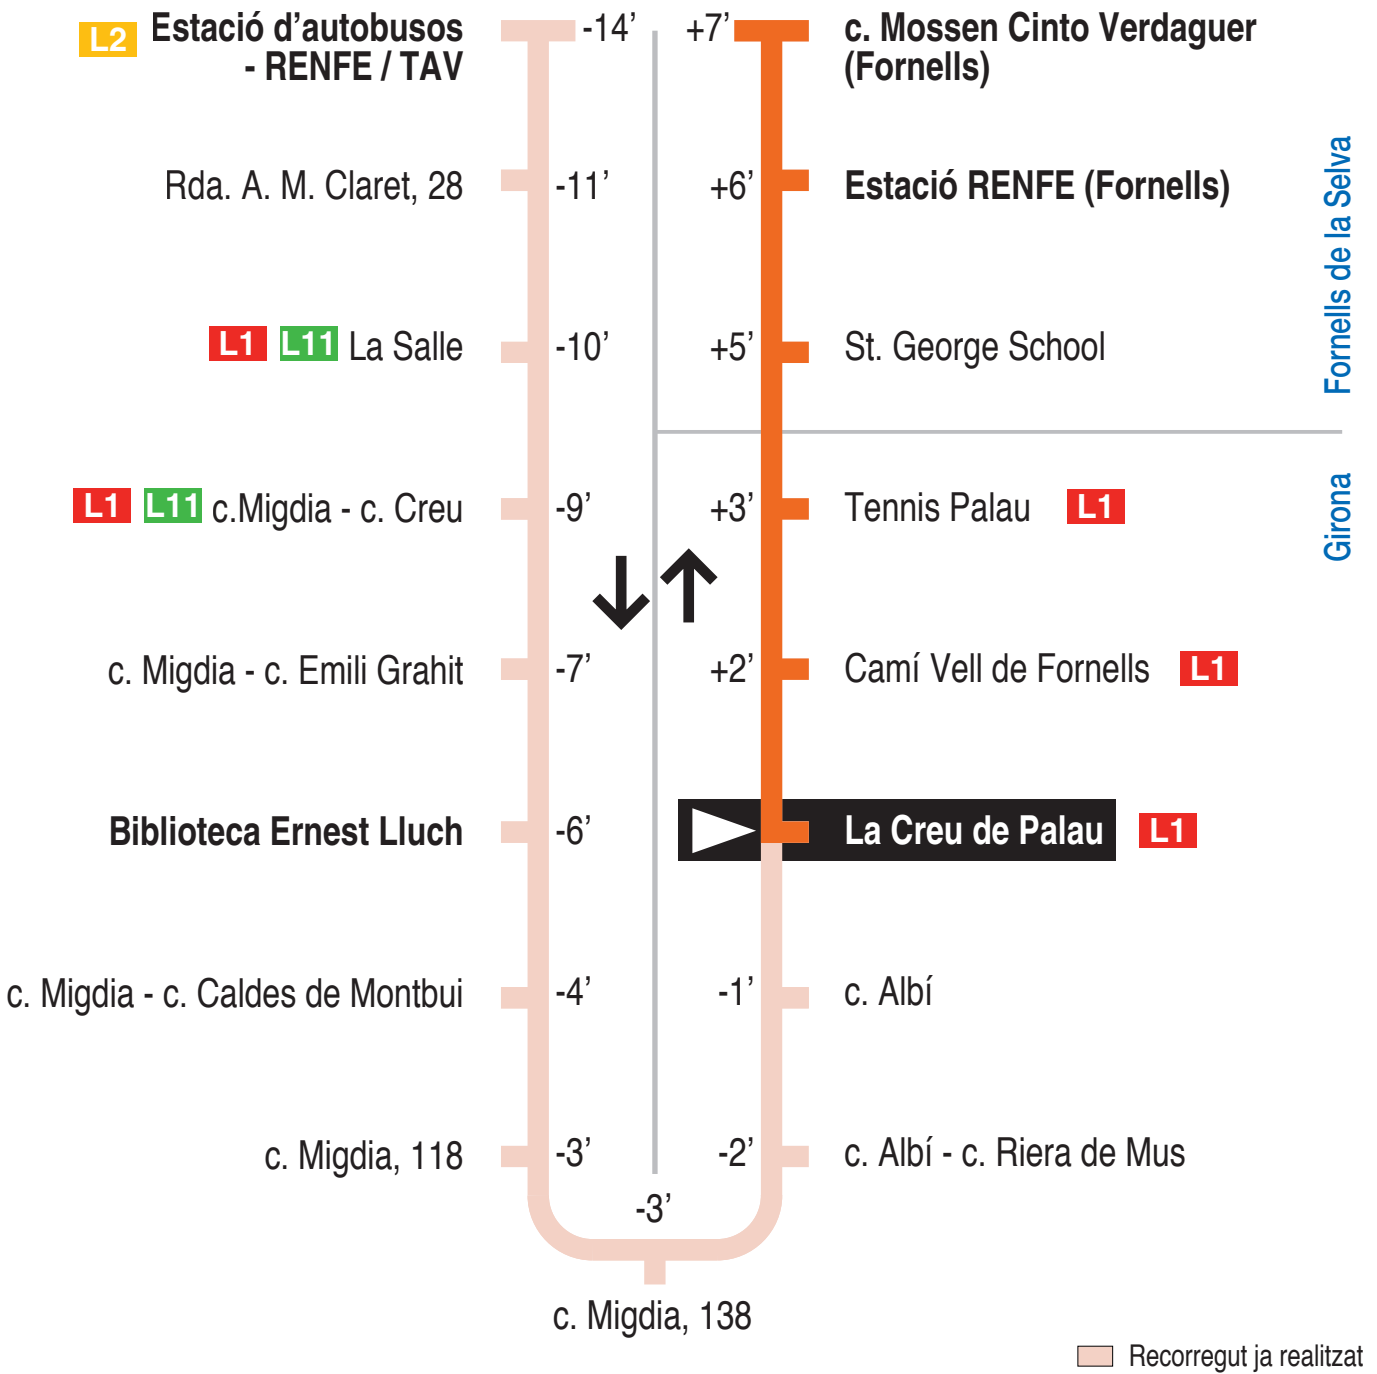

**L10** Girona - Fornells de la Selva  
**La Creu de Palau** 15346

**Hores de pas per parada: La Creu de Palau**

De dilluns a divendres feiners									
7.08	8.08	9.08	10.08	11.18	12.18	13.18	14.18	15.18	16.18
17.18	18.18	19.18	20.18	21.18	21.59				
Dissabtes feiners									
7.08	8.08	9.08	10.08	11.18	12.18	13.18	14.18	15.18	16.18
17.18	18.18	19.18	20.18	21.18	21.59				
Diumenges i festius									
No hi ha servei									

Per incidències del trànsit poden variar +/- 5 minuts

**Consulta quan arribarà l'autobús i els horaris actualitzats:**

[www.girona.cat/appbus/go?qr=15346](http://www.girona.cat/appbus/go?qr=15346)